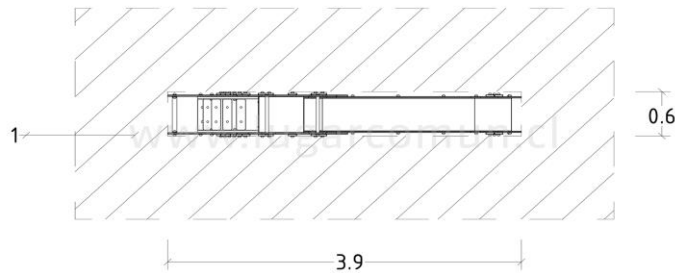

(56) 9 6574 1889
(+56 9) 8828 2913

ventas@lugarcomun.cl
www.lugarcomun.cl

INFORMACIÓN GENERAL

Producto	TOBOGÁN MIAU	DIMENSIONES [m]
Código	TOB12	Altura 2,1 m
Marca	LUGAR COMÚN	Ancho 0,6 m
Procedencia	Fabricado en Chile	Largo 3,9 m
Capacidad	4	Área de seguridad 15,34 m ²
Usuario	Niños	
Edad recomendada	2 - 4 años	DESCRIPCIÓN
Tiempo de uso	Ilimitado	Tobogán figurativo de tipo Gato para cuatro usuarios de 2 a 4 años, propone recorrido interior, actividades de trepar, reptar y resbalar, con altura interior de 1,2 mts máximo. Estructura de acero galvanizado con terminación en pintura electroestática sin plomo, paneles de HDPE de colores. De altura 2,1 mts. 0,6 mts de ancho y 3,9 mts de largo.
Accesibilidad	Estándar	
Resistencia	Patio de juegos	
Certificación	Certificado calidad LC	
Garantía	Garantía LC	

SUBCATEGORÍA: Toboganes

MODELO: TOBOGÁN MIAU

CÓDIGO: TOB12

ZONA DE SEGURIDAD

Área (m²)

15,34

LUGAR COMÚN SpA.

Fábrica / Comercial

Los Cipreses 2444,

La Pintana, Santiago

(+56 2) 2852 3512

(+56 9) 8828 2913

ventas@lugarcomun.cl

www.lugarcomun.cl

INFORMACIÓN TÉCNICA

Estructura Principal	Paneles de HDPE 19 mm
Estructura Secundaria	Acero norma ASTM A500
Paneles	Paneles de HDPE 19 mm
Cuerdas	-
Soldadura	MIG
Ensamblaje	Ensamblaje perno galvanizado
Protección	Galvanizado
Terminación	Pintura electroestática poliéster exterior sin plomo
Color Personalizado	Colores según carta disponible
Armado	Modular en obra
Instalación	Poyo hormigón
Tipo Hormigón	Según Cálculo
Volumen (m ³)	Según cálculo
Volumen Producto	-
Lista de Elementos	Estructura según imagen
Componentes	Tobogán de acero inoxidable Peldaños de acero