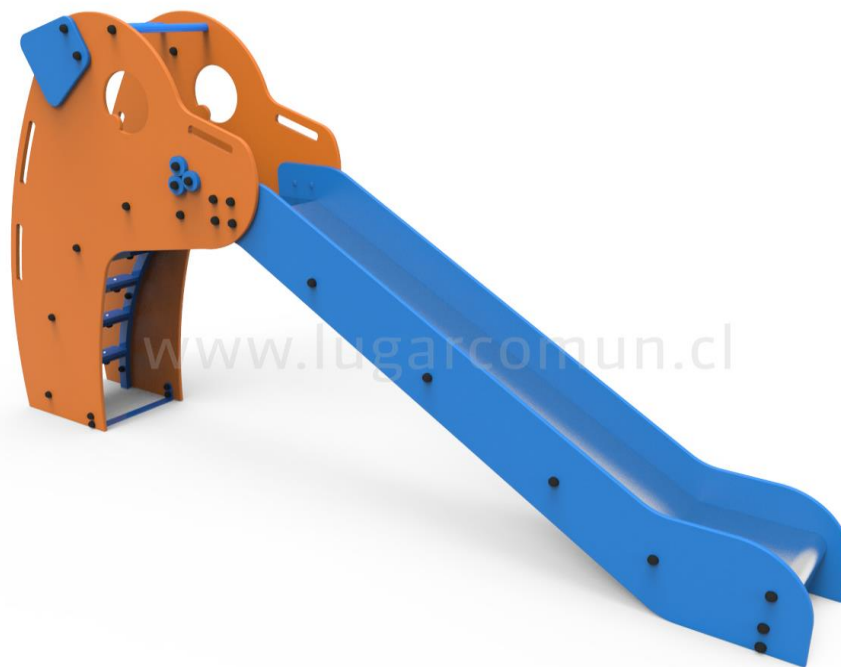

LUGARCOMÚN

INNOVACIÓN PARA
ESPACIOS PÚBLICOS

FICHA TÉCNICA

CATEGORÍA: Juegos Infantiles

SUBCATEGORÍA: Toboganes

MODELO: TOBOGÁN GUAU

CÓDIGO: TOB11

LUGAR COMÚN SpA.
Fábrica / Comercial
Los Cipreses 2444,
La Pintana, Santiago

(56) 9 6574 1889

(+56 9) 8828 2913

ventas@lugarcomun.cl

www.lugarcomun.cl

INFORMACIÓN GENERAL

Producto	TOBOGÁN GUAU	DIMENSIONES [m]
Código	TOB11	Altura 2 m
Marca	LUGAR COMÚN	Ancho 0,6 m
Procedencia	Fabricado en Chile	Largo 3,7 m
Capacidad	4	Área de seguridad 14,82 m ²
Usuario	Niños	
Edad recomendada	2 - 4 años	DESCRIPCIÓN
Tiempo de uso	Ilimitado	Tobogán figurativo de tipo Perro para cuatro usuarios de 2 a 4 años, propone recorrido interior, actividades de trepar, reptar y resbalar, con altura interior de 1,2 mts máximo. Estructura de acero galvanizado con terminación en pintura electroestática sin plomo, paneles de HDPE de colores. De altura 2 mts. 0,6 mts de ancho y 3,7 mts de largo.
Accesibilidad	Estándar	
Resistencia	Patio de juegos	
Certificación	Certificado calidad LC	
Garantía	Garantía LC	

SUBCATEGORÍA: Toboganes

MODELO: TOBOGÁN GUAU

CÓDIGO: TOB11

ZONA DE SEGURIDAD

Área (m2)

14,82

LUGAR COMÚN SpA.

Fábrica / Comercial

Los Cipreses 2444,

La Pintana, Santiago

(+56 2) 2852 3512

(+56 9) 8828 2913

ventas@lugarcomun.cl

www.lugarcomun.cl

INFORMACIÓN TÉCNICA

Estructura Principal	Paneles de HDPE 19 mm
Estructura Secundaria	Acero norma ASTM A500
Paneles	Paneles de HDPE 19 mm
Cuerdas	-
Soldadura	MIG
Ensamblaje	Ensamblaje perno galvanizado
Protección	Galvanizado
Terminación	Pintura electroestática poliéster exterior sin plomo
Color Personalizado	Colores según carta disponible
Armado	Modular en obra
Instalación	Poyo hormigón
Tipo Hormigón	Según cálculo
Volumen (m3)	Según cálculo
Volumen Producto	-
Lista de Elementos	Estructura según imagen
Componentes	Tobogán de acero inoxidable Peldaños de acero