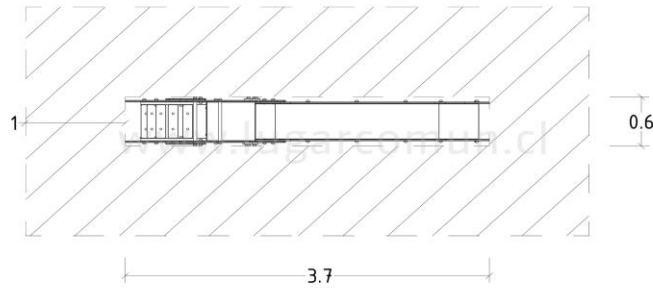

(56) 9 6574 1889

(+56 9) 8828 2913

ventas@lugarcomun.cl

www.lugarcomun.cl

INFORMACIÓN GENERAL

Producto	TOBOGÁN GUAU	DIMENSIONES [m]
Código	TOB11	Altura 2 m
Marca	LUGAR COMÚN	Ancho 0,6 m
Procedencia	Fabricado en Chile	Largo 3,7 m
Capacidad	4	Área de seguridad 14,82 m ²
Usuario	Niños	
Edad recomendada	2 - 4 años	DESCRIPCIÓN
Tiempo de uso	Ilimitado	Tobogán figurativo de tipo Perro para cuatro usuarios de 2 a 4 años, propone recorrido interior, actividades de trepar, reptar y resbalar, con altura interior de 1,2 mts máximo. Estructura de acero galvanizado con terminación en pintura electroestática sin plomo, paneles de HDPE de colores. De altura 2 mts. 0,6 mts de ancho y 3,7 mts de largo.
Accesibilidad	Estándar	
Resistencia	Patio de juegos	
Certificación	Certificado calidad LC	
Garantía	Garantía LC	

SUBCATEGORÍA: Toboganes

MODELO: TOBOGÁN GUAU

CÓDIGO: TOB11

ZONA DE SEGURIDAD

Área (m2)

14,82

LUGAR COMÚN SpA.

Fábrica / Comercial

Los Cipreses 2444,

La Pintana, Santiago

(+56 2) 2852 3512

(+56 9) 8828 2913

ventas@lugarcomun.cl

www.lugarcomun.cl

INFORMACIÓN TÉCNICA

Estructura Principal	Paneles de HDPE 19 mm
Estructura Secundaria	Acero norma ASTM A500
Paneles	Paneles de HDPE 19 mm
Cuerdas	-
Soldadura	MIG
Ensamblaje	Ensamblaje perno galvanizado
Protección	Galvanizado
Terminación	Pintura electroestática poliéster exterior sin plomo
Color Personalizado	Colores según carta disponible
Armado	Modular en obra
Instalación	Poyo hormigón
Tipo Hormigón	Según cálculo
Volumen (m3)	Según cálculo
Volumen Producto	-
Lista de Elementos	Estructura según imagen
Componentes	Tobogán de acero inoxidable Peldaños de acero