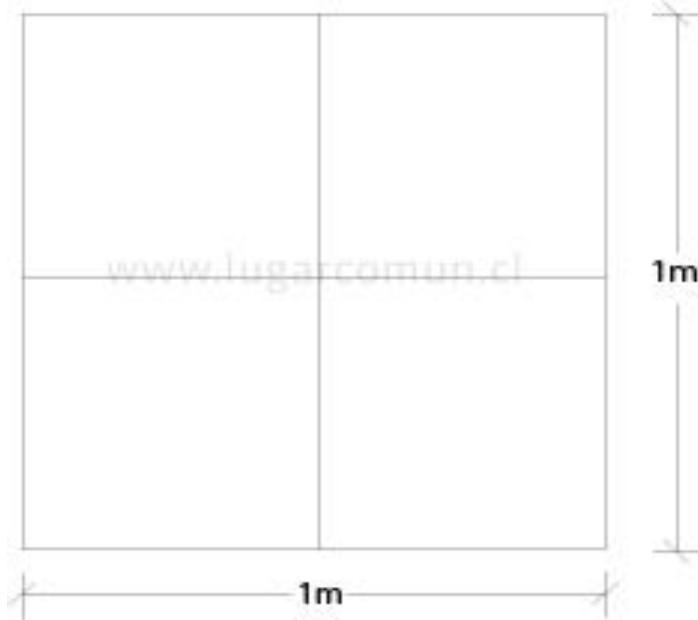

(56) 9 6574 1889
(+56 9) 8828 2913

ventas@lugarcomun.cl
www.lugarcomun.cl

INFORMACIÓN GENERAL

Producto	PALMETA CAUCHO 100 CMS	DIMENSIONES [m]
Código	PAV021	Altura 0,025 m
Marca	LUGAR COMÚN	Ancho 1 m
Procedencia	Importado	Largo 1 m
Capacidad	-	Área de seguridad 4 m ²
Usuario	General	
Edad recomendada	Todo usuario	DESCRIPCIÓN
Tiempo de uso	Ilimitado	Palmeta de caucho reciclado con superficie de color y diseños especiales. Permite la creación de un área de juegos que disminuye la gravedad de las lesiones en caso de caídas. De altura 0,03 mts. 1 mt de ancho y largo.
Accesibilidad	Inclusivo	
Resistencia	Plaza pública	
Certificación	Certificado calidad LC	
Garantía	Garantía LC	

SUBCATEGORÍA: Superficies

MODELO: PALMETA CAUCHO 100 CMS

CÓDIGO: PAV021

ZONA DE SEGURIDAD

Área (m2)

4

LUGAR COMÚN SpA.

Fábrica / Comercial