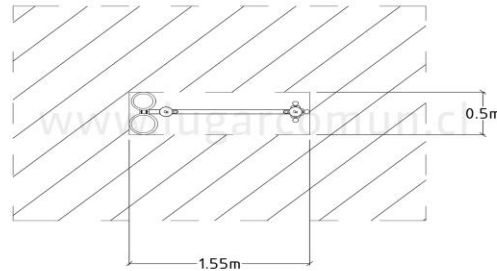

(56) 9 6574 1889
(+56 9) 8828 2913

ventas@lugarcomun.cl
www.lugarcomun.cl

INFORMACIÓN GENERAL

Producto	PANEL CREATIVO 2	DIMENSIONES [m]
Código	PAN22	Altura 1,6 m
Marca	LUGAR COMÚN	Ancho 0,5 m
Procedencia	Fabricado en Chile	Largo 1,55 m
Capacidad	2	Área de seguridad 8,875 m ²
Usuario	Niños	
Edad recomendada	2 - 12 años	DESCRIPCIÓN
Tiempo de uso	Ilimitado	Sistema modular tipo panel musical inclusivo para 2 usuarios de 2 a 12 años. Incluye metalófono de tubos para percusión, tambores y pizarra de dibujo.
Accesibilidad	Inclusivo	Estructura de acero galvanizado, terminación en pintura electroestática sin plomo, sujeciones de aluminio y tubos de acero inoxidable. De altura 1,6 mts. De ancho 0,5 mts. y 1,55 mts de largo.
Resistencia	Patio de juegos	
Certificación	Certificado calidad LC	
Garantía	Garantía LC	

SUBCATEGORÍA: Paneles didácticos

MODELO: PANEL CREATIVO 2

CÓDIGO: PAN22

ZONA DE SEGURIDAD

Área (m2)

8,875

LUGAR COMÚN SpA.

Fábrica / Comercial

Los Cipreses 2444,

La Pintana, Santiago

(+56 2) 2852 3512

(+56 9) 8828 2913

ventas@lugarcomun.cl

www.lugarcomun.cl

INFORMACIÓN TÉCNICA

Estructura Principal	Cañería 3" espesor 3,2mm - Norma ISO 65
Estructura Secundaria	Aluminio Fundido
Paneles	Paneles de HDPE 19 mm
Cuerdas	-
Soldadura	MIG
Ensamblaje	Ensamblaje perno galvanizado
Protección	Galvanizado
Terminación	Pintura electroestática poliéster exterior sin plomo
Color Personalizado	Según catálogo
Armado	Fábrica
Instalación	Poyo hormigón
Tipo Hormigón	Según Cálculo
Volumen (m3)	Según cálculo
Volumen Producto	-
Lista de Elementos	Estructura / Tubos acero inoxidable / Baquetas
Componentes	Tubos sonoros de acero inoxidable Baqueta de acero