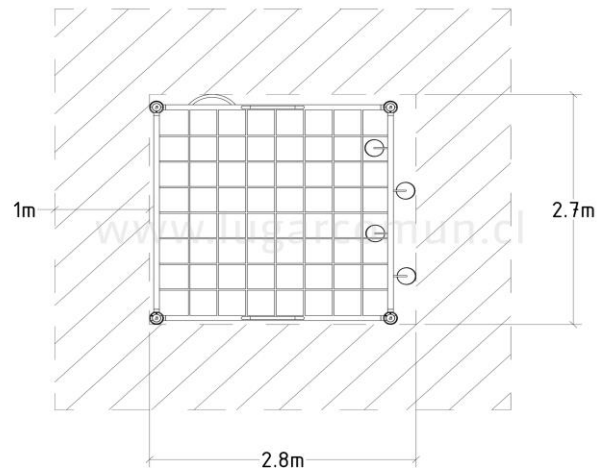

(56) 9 6574 1889
(+56 9) 8828 2913

ventas@lugarcomun.cl
www.lugarcomun.cl

INFORMACIÓN GENERAL

Producto	CUBO DE ESCALADA	DIMENSIONES [m]	
		Altura	2 m
Código	NET60	Ancho	2,7 m
Marca	LUGAR COMÚN	Largo	2,8 m
Procedencia	Fabricado en Chile	Área de seguridad	22,56 m ²
Capacidad	20		
Usuario	Niños/as		
Edad recomendada	5 - 12 años	DESCRIPCIÓN	
Tiempo de uso	Ilimitado		Módulo Trepador de red y escaladores de HDPE, para 20 usuarios de 5 a 12 años. Estructura de acero galvanizado, terminación de pintura electrostática sin plomo, sujeciones de aluminio y cuerdas de poliéster con alma de acero. De altura 2 mts, 2,7 de ancho y 2,8 mts de largo.
Accesibilidad	Estándar		
Resistencia	Plaza pública		
Certificación	Certificado calidad LC		
Garantía	Garantía LC		

Diseño y Construcción Lugar Común SpA. dispone de un sistema de gestión certificado de acuerdo a la Norma ISO 9001:2015

LUGARCOMÚN

INNOVACIÓN PARA
ESPACIOS PÚBLICOS

FICHA TÉCNICA

CATEGORÍA: Juegos Infantiles
SUBCATEGORÍA: Trepadores
MODELO: CUBO DE ESCALADA
CÓDIGO: NET60

ZONA DE SEGURIDAD	Área (m2)	22,56
-------------------	-----------	-------

LUGAR COMÚN SpA.
Fábrica / Comercial
Los Cipreses 2444,
La Pintana, Santiago

(+56 2) 2852 3512

(+56 9) 8828 2913

ventas@lugarcomun.cl

www.lugarcomun.cl

INFORMACIÓN TÉCNICA

Estructura Principal	Cañería 3" espesor 3,2mm - Norma ISO 65
Estructura Secundaria	Cañería 2" espesor 2,9 mm - Norma ISO 65
Paneles	Paneles de HDPE 19 mm
Cuerdas	Poliéster con alma de acero galvanizado 16 mm
Soldadura	MIG
Ensamblaje	Ensamblaje perno galvanizado
Protección	Galvanizado
Terminación	Pintura electroestática poliéster exterior sin plomo
Color Personalizado	Según catálogo
Armado	Modular en obra
Instalación	Poyo hormigón
Tipo Hormigón	Según Cálculo
Volumen (m3)	Según cálculo
Volumen Producto	-
Lista de Elementos	Estructura / Redes / Accesorios
Componentes	Red poliéster 16 mm con conectores de aluminio Escaleras de red Escaladores de HDPE