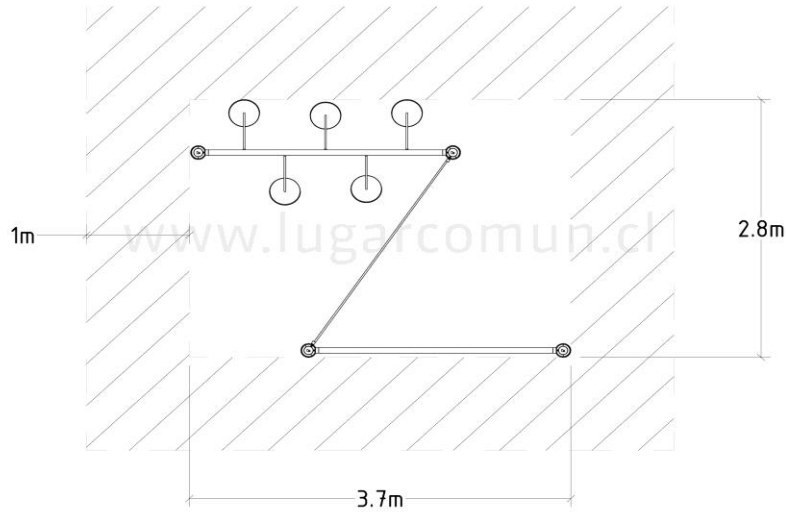

(56) 9 6574 1889
(+56 9) 8828 2913

ventas@lugarcomun.cl
www.lugarcomun.cl

INFORMACIÓN GENERAL

Producto	MODULO DESAFIO 08	DIMENSIONES [m]
		Altura 2 m
Código	net08	Ancho 2,4 m
Marca	LUGAR COMÚN	Largo 4,1 m
Procedencia	Fabricado en Chile	Área de seguridad 26,84 m ²
Capacidad	6	
Usuario	Niños	
Edad recomendada	5 - 12 años	DESCRIPCIÓN
Tiempo de uso	Ilimitado	Módulo Trepador de red, para 6 usuarios. Estructura de acero galvanizado, con terminación electrostática sin plomo y sujeciones de aluminio y cuerdas de poliéster con alma de acero. De altura 2 mts. 2,4 de ancho y 4,1 mts de largo.
Accesibilidad	Estándar	
Resistencia	Plaza pública	
Certificación	Certificado calidad LC	
Garantía	Garantía LC	

SUBCATEGORÍA: Trepadores

MODELO: MODULO DESAFIO 08

CÓDIGO: net08

ZONA DE SEGURIDAD

Área (m2)

26.84

LUGAR COMÚN SpA.

Fábrica / Comercial

Los Cipreses 2444,

La Pintana, Santiago

(+56 2) 2852 3512

(+56 9) 8828 2913

ventas@lugarcomun.cl

www.lugarcomun.cl

INFORMACIÓN TÉCNICA

Estructura Principal	Cañería 3" espesor 3,2mm - norma ISO 65
Estructura Secundaria	Cañería 2" espesor 2,9 mm - Norma ISO 65
Paneles	-
Cuerdas	Poliéster con alma de acero galvanizado 16 mm
Soldadura	MIG
Ensamblaje	Ensamblaje perno galvanizado
Protección	Galvanizado
Terminación	Pintura electroestática poliéster exterior sin plomo
Color Personalizado	Según catálogo
Armado	Modular en obra
Instalación	Poyo hormigón
Tipo Hormigón	Según Cálculo
Volumen (m3)	Según cálculo
Volumen Producto	-
Lista de Elementos	Estructura / Redes / Accesorios / Enfierradura de fundación
Componentes	Red poliéster 16 mm con conectores de aluminio Juego didáctico Estructura de fundación 16 mm