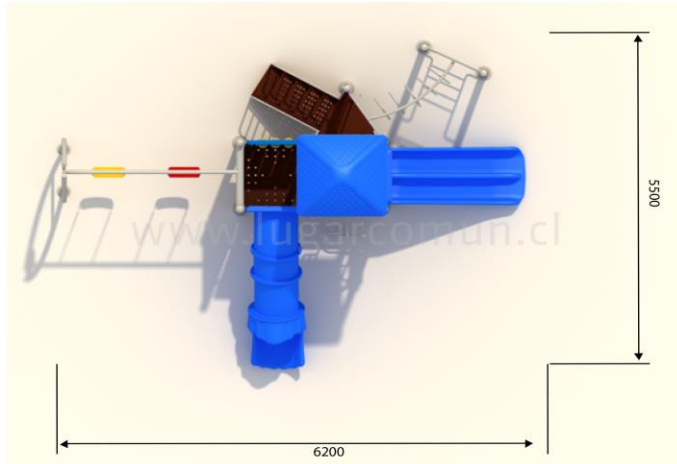

(56) 9 6574 1889
(+56 9) 8828 2913

ventas@lugarcomun.cl
www.lugarcomun.cl

INFORMACIÓN GENERAL

Producto	JUEGO MODULAR 46	DIMENSIONES [m]	
		Altura	3,3 m
Código	MOD46	Ancho	5,5 m
Marca	LUGAR COMÚN	Largo	6,2 m
Procedencia	Importado de China	Área de seguridad	61,5 m ²
Capacidad	20		
Usuario	Niños		
Edad recomendada	5 - 12 años	DESCRIPCIÓN	
Tiempo de uso	Ilimitado		Juego modular clásico, formado por torres, para 20 usuarios de 5 a 12 años. Permiten realizar múltiples actividades grupales. Estructura de acero galvanizado y terminación electrostática sin plomo, plásticos rotomoldeados. De altura 3,3mts. De ancho 5,5 mts y 6,2 mts de largo.
Accesibilidad	Estándar		
Resistencia	Plaza pública		
Certificación	Certificado calidad LC		
Garantía	Garantía LC		

SUBCATEGORÍA: Torres tradicionales

MODELO: JUEGO MODULAR 46

CÓDIGO: MOD46

ZONA DE SEGURIDAD

Área (m²)

61,5

LUGAR COMÚN SpA.

Fábrica / Comercial

Los Cipreses 2444,

La Pintana, Santiago

(+56 2) 2852 3512

(+56 9) 8828 2913

ventas@lugarcomun.cl

www.lugarcomun.cl

INFORMACIÓN TÉCNICA

Estructura Principal	Tubos 114x2,75mm
Estructura Secundaria	Acero norma ASTM A500
Paneles	LLDPE tratamiento UV
Cuerdas	-
Soldadura	MIG
Ensamblaje	Ensamblaje perno galvanizado
Protección	Galvanizado
Terminación	Pintura electrostática poliéster exterior sin plomo
Color Personalizado	Según catálogo
Armado	Modular en obra
Instalación	Poyo hormigón / perno anclaje
Tipo Hormigón	Según Cálculo
Volumen (m ³)	Según Cálculo
Volumen Producto	-
Lista de Elementos	Torre doble plataforma con techo / Tobogán tubo rotomoldeo / Tobogán doble Rotomoldeo / Trepador / Escalera de peldaños / Panel didáctico rotomoldeo / Ta te ti /
Componentes	Piso acero perforado Toboganes plásticos rotomoldeados Ta te ti rotomoldeado Escaleras metálicas Columpios plásticos rotomoldeados