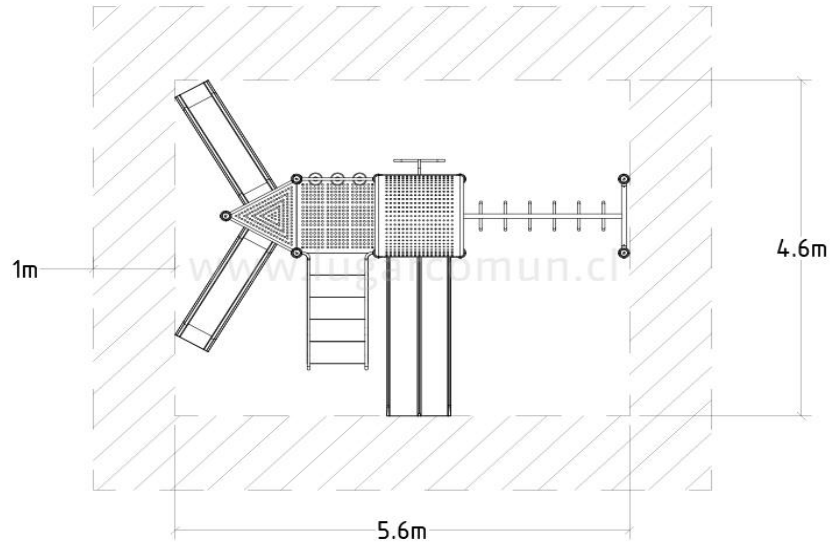

(56) 9 6574 1889
(+56 9) 8828 2913

ventas@lugarcomun.cl
www.lugarcomun.cl

INFORMACIÓN GENERAL

Producto	JUEGO MODULAR 13	DIMENSIONES [m]	
		Altura	3,9 m
Código	MOD13	Ancho	4,6 m
Marca	LUGAR COMÚN	Largo	5,6 m
Procedencia	Fabricado en Chile	Área de seguridad	50,16 m ²
Capacidad	15		
Usuario	Niños	DESCRIPCIÓN	
Edad recomendada	5 - 12 años		Sistema modular para 15 usuarios de 5 a 12 años.
Tiempo de uso	Ilimitado		Compuesto por dos torres centrales adyacentes con actividades para trepar, manipular, deslizar y caminar. Estructura de cañería de acero galvanizado, terminación en pintura electroestática sin plomo, sujeciones de aluminio y plásticos rotomoldeados. De altura 3,9 mts. 4,6 mts. de ancho y 5,6 mts de largo.
Accesibilidad	Estándar		
Resistencia	Plaza pública		
Certificación	Certificado calidad LC		
Garantía	Garantía LC		

SUBCATEGORÍA: Torres tradicionales

MODELO: JUEGO MODULAR 13

CÓDIGO: MOD13

ZONA DE SEGURIDAD

Área (m²)

50,16

LUGAR COMÚN SpA.

Fábrica / Comercial

Los Cipreses 2444,

La Pintana, Santiago

(+56 2) 2852 3512

(+56 9) 8828 2913

ventas@lugarcomun.cl

www.lugarcomun.cl

INFORMACIÓN TÉCNICA

Estructura Principal	Cañería 3" espesor 3,2mm - Norma ISO 65
Estructura Secundaria	Cañería 1" espesor 2,6 mm - Norma ISO 65
Paneles	-
Cuerdas	-
Soldadura	MIG
Ensamblaje	Ensamblaje perno galvanizado
Protección	Galvanizado
Terminación	Pintura electroestática poliéster exterior sin plomo
Color Personalizado	Según catálogo
Armado	Modular en obra
Instalación	Poyo hormigón
Tipo Hormigón	Según Cálculo
Volumen (m ³)	Según Cálculo
Volumen Producto	-
Lista de Elementos	Torre triple plataforma con techo / Escalera inclusiva / Escalerilla / 2 toboganes rotomoldeo / Tobogán doble plástico rotomoldeo / Juego didáctico / Ta te ti / Trepador
Componentes	Piso acero perforado Toboganes plásticos rotomoldeados Ta te ti rotomoldeado Escalera de peldaños con baranda Trepador