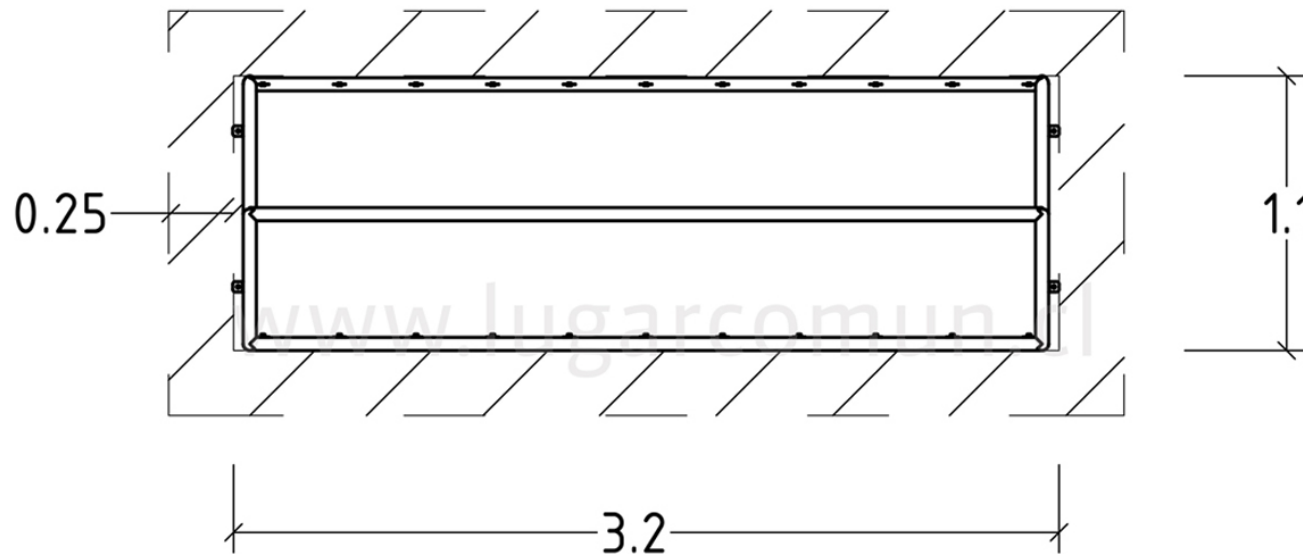

www.lugarcomun.cl

ANCHO: 1,1 m

LARGO: 3,2 m

ALTO: 2,1 m

A.S: 5,92 m²

MARCA: Lugar Común

PROCEDENCIA: Fabricado en Chile

EDAD RECOMENDADA: Todo usuario

DESARROLLO

● Físico

FICHA TÉCNICA MDM01

Sistema de
Gestión
ISO 9001:2015
www.tuv.com
ID 9108649605

COMPONENTES:
Estructura

ELEMENTOS:

Estructura
Tubo 2"x3 mm norma ASTM A500

*No incluye red

FICHA TÉCNICA MDM01

Sistema de
Gestión
ISO 9001:2015
www.tuv.com
ID 9108649605

Altura máxima de caída ' '
Altura total del producto ''
N 0,0 nivel piso terminado

ESTRUCTURA PRINCIPAL: Tubo 2"x3mm norma ASTM A500

ESTRUCTURA SECUNDARIA:
Tubo 2"x3 mm norma ASTM A500

SOLDADURA: MIG

PROTECCIÓN: Sin protección

ENSAMBLAJE: Pieza única

TERMINACION: Pintura electroestática poliéster exterior sin plomo

COLOR: Según catálogo de colores