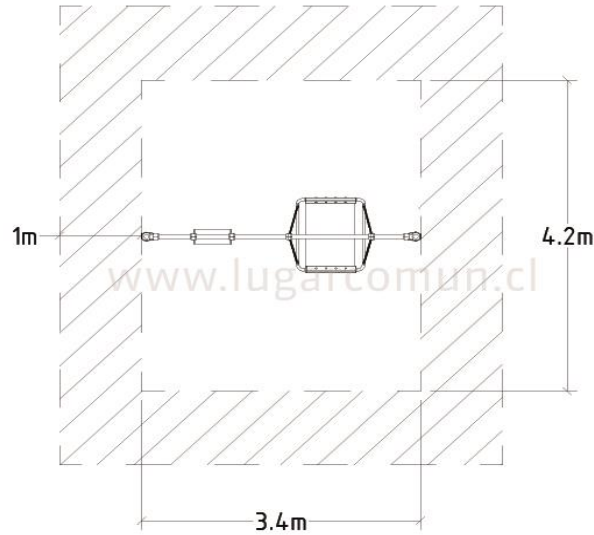

(56) 9 6574 1889
(+56 9) 8828 2913

ventas@lugarcomun.cl
www.lugarcomun.cl

INFORMACIÓN GENERAL

Producto	HAMACA INCLUSIVA	DIMENSIONES [m]
Código	COL34	Altura 2,5 m
Marca	LUGAR COMÚN	Ancho 1,1 m
Procedencia	Fabricado en Chile	Largo 3,4 m
Capacidad	2	Área de seguridad 32,94 m ²
Usuario	Niños / Bebé	
Edad recomendada	2 - 12 años	DESCRIPCIÓN
Tiempo de uso	Ilimitado	Hamaca modular inclusiva de diseño ergonómico combinada con asiento de caucho standard. Para dos usuarios de 5 a 12 años. Estructura de acero galvanizado, pintura electroestática sin plomo.
Accesibilidad	Inclusivo	Asiento hamaca de caucho. De altura 2,5 mts, 1,1 mts de ancho y 3,4 mts. de largo.
Resistencia	Plaza pública	
Certificación	Certificado calidad LC	
Garantía	Garantía LC	

SUBCATEGORÍA: Columpios

MODELO: HAMACA INCLUSIVA

CÓDIGO: COL34

ZONA DE SEGURIDAD

Área (m2)

32,94

LUGAR COMÚN SpA.

Fábrica / Comercial

Los Cipreses 2444,

La Pintana, Santiago

(+56 2) 2852 3512

(+56 9) 8828 2913

ventas@lugarcomun.cl

www.lugarcomun.cl

INFORMACIÓN TÉCNICA

Estructura Principal	Cañería 3" espesor 3,2mm - Norma ISO 65
Estructura Secundaria	Cañería 2" espesor 2,9mm - Norma ISO 65
Paneles	-
Cuerdas	-
Soldadura	MIG
Ensamblaje	Ensamblaje perno galvanizado
Protección	Galvanizado
Terminación	Pintura electrostática poliéster exterior sin plomo
Color Personalizado	Según catálogo
Armado	Modular en obra
Instalación	Poyo hormigón
Tipo Hormigón	Según Cálculo
Volumen (m3)	según cálculo
Volumen Producto	-
Lista de Elementos	Estructura modular / 1 hamaca / 1 asiento caucho / Cadenas / Rodamientos sellados
Componentes	Cadenas galvanizadas 6mm Asientos de caucho Rodamientos sellados Hamaca Uniones de aluminio