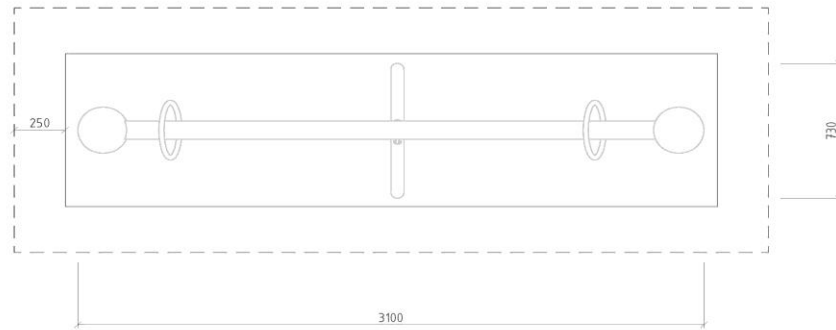

## INFORMACIÓN GENERAL

Producto	BALANCÍN SIMPLE	<b>DIMENSIONES [m]</b>
		Altura 0,5 m
Código	bal03	Ancho 0,7 m
Marca	LUGAR COMÚN	Largo 3,1 m
Procedencia	Fabricado en Chile	Área de seguridad 13,77 m <sup>2</sup>
Capacidad	2	
Usuario	Niños	
Edad recomendada	6 - 12 años	<b>DESCRIPCIÓN</b>
Tiempo de uso	Ilimitado	Sube y baja de diseño clásico para parques infantiles.
Accesibilidad	Estándar	Construcción resistente. Estructura de acero y terminación electrostática. Ejes y asientos de acero.
Resistencia	Plaza pública	
Certificación	Certificado calidad LC	
Garantía	Garantía LC	

# FICHA TÉCNICA

CATEGORÍA: JUEGOS INFANTILES

SUBCATEGORÍA: Balancín

MODELO: BALANCÍN SIMPLE

CÓDIGO: bal03

## ZONA DE SEGURIDAD

Área (m2)

13,77

LUGAR COMÚN LTDA.

Fábrica / Comercial

Los Cipreses 2444,

La Pintana, Santiago

(+56 2) 2852 3512