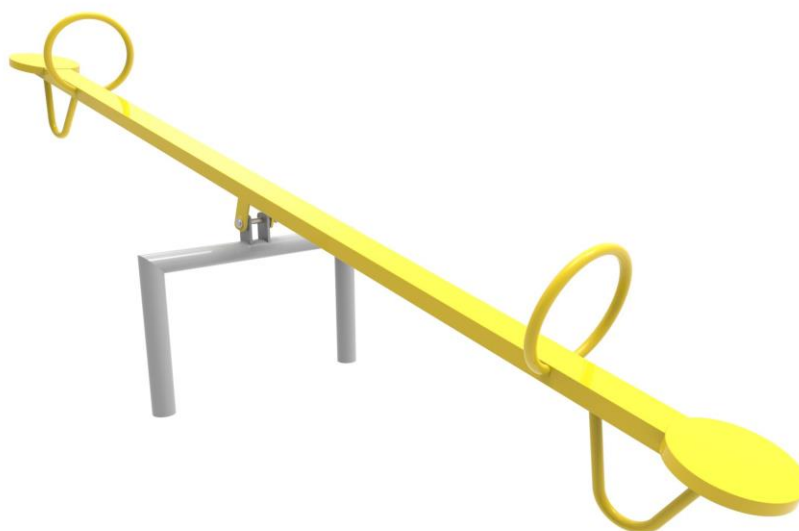

# FICHA TÉCNICA

**CATEGORÍA:** JUEGOS INFANTILES

**SUBCATEGORÍA:** Balancín

**MODELO:** BALANCÍN SIMPLE

**CÓDIGO:** bal03

LUGAR COMÚN LTDA.

Fábrica / Comercial

Los Cipreses 2444,

## INFORMACIÓN GENERAL

Producto	BALANCÍN SIMPLE	<b>DIMENSIONES [m]</b>
		Altura 0,5 m
Código	bal03	Ancho 0,7 m
Marca	LUGAR COMÚN	Largo 3,1 m
Procedencia	Fabricado en Chile	Área de seguridad 13,77 m <sup>2</sup>
Capacidad	2	
Usuario	Niños	
Edad recomendada	6 - 12 años	<b>DESCRIPCIÓN</b>
Tiempo de uso	Ilimitado	Sube y baja de diseño clásico para parques infantiles.
Accesibilidad	Estándar	Construcción resistente. Estructura de acero y terminación electrostática. Ejes y asientos de acero.
Resistencia	Plaza pública	
Certificación	Certificado calidad LC	
Garantía	Garantía LC	