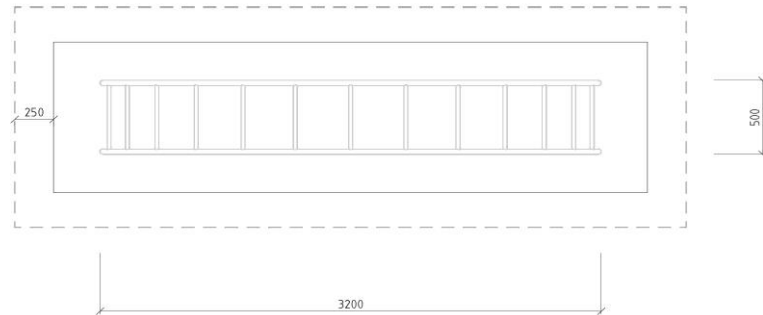

(+56 2) 2852 3512

(+56 9) 8828 2913

ventas@lugarcomun.cl

www.lugarcomun.cl

INFORMACIÓN GENERAL

Producto	TREPADOR DE ARCO	DIMENSIONES [m]	
		Altura	1,6 m
Código	TRE01	Ancho	0,5 m
Marca	LUGAR COMÚN	Largo	3,2 m
Procedencia	Fabricado en Chile	Área de seguridad	13 m ²
Capacidad	4		
Usuario	Niños		
Edad recomendada	6 - 12 años	DESCRIPCIÓN	
Tiempo de uso	Ilimitado		Trepador de diseño clásico para parques infantiles.
Accesibilidad	Estándar		Construcción resistente. Estructura de acero y terminación electroestática.
Resistencia	Plaza pública		
Certificación	Certificado calidad LC		
Garantía	Garantía LC		

SUBCATEGORÍA: Trepador

MODELO: TREPADOR DE ARCO

CÓDIGO: TRE01

ZONA DE SEGURIDAD

Área (m²)

13

LUGAR COMÚN SpA.
Fábrica / Comercial
Los Cipreses 2444,
La Pintana, Santiago

(+56 2) 2852 3512

(+56 9) 8828 2913

ventas@lugarcomun.cl

www.lugarcomun.cl

INFORMACIÓN TÉCNICA

Estructura Principal Tubo 1 1/2"x2mm norma ASTM A500

Estructura Secundaria Acero norma ASTM A500

Paneles -

Cuerdas -