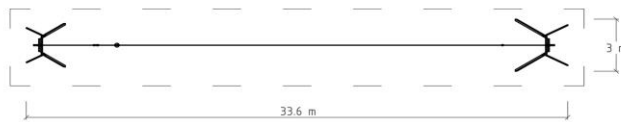

(+56 2) 2852 3512

(+56 9) 8828 2913

ventas@lugarcomun.cl
www.lugarcomun.cl

INFORMACIÓN GENERAL

Producto	TIROLINA	DIMENSIONES [m]	
		Altura	4 m
Código	TIR11	Ancho	3 m
Marca	LUGAR COMÚN	Largo	33,6 m
Procedencia	Fabricado en Chile	Área de seguridad	178 m ²
Capacidad	1		
Usuario	Niño		
Edad recomendada	6 - 12 años	DESCRIPCIÓN	
Tiempo de uso	Ilimitado	Gran tirolesa fabricada en cable de acero galvanizado, con 2 estaciones.	
Accesibilidad	Estándar		
Resistencia	Plaza pública		
Certificación	Certificado calidad LC		
Garantía	Garantía LC		

SUBCATEGORÍA: Tirolesa

MODELO: TIROLINA

CÓDIGO: TIR11

ZONA DE SEGURIDAD

Área (m2)

178

LUGAR COMÚN SpA.
Fábrica / Comercial
Los Cipreses 2444,
La Pintana, Santiago

(+56 2) 2852 3512

(+56 9) 8828 2913

ventas@lugarcomun.cl

www.lugarcomun.cl

INFORMACIÓN TÉCNICA

Estructura Principal Cañería 2" espesor 2,9mm - norma ISO 65

Estructura Secundaria Acero norma ASTM A500

Paneles -

Cuerdas Acero Galvanizado