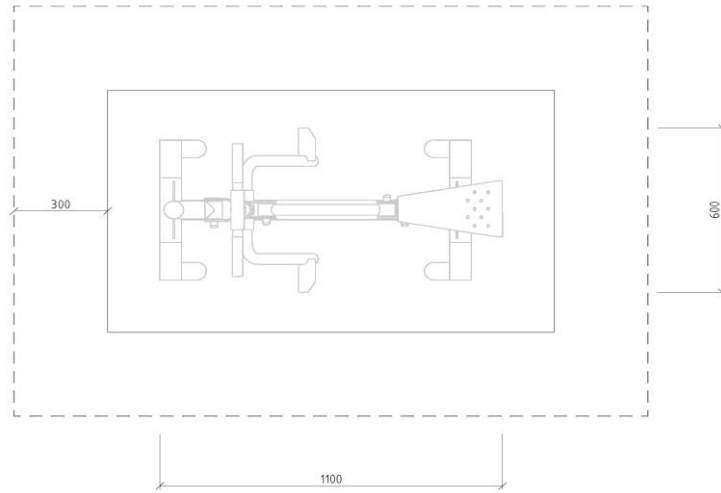

(+56 2) 2852 3512

(+56 9) 8828 2913

ventas@lugarcomun.cl

www.lugarcomun.cl

INFORMACIÓN GENERAL

Producto	CABALGADORA	DIMENSIONES [m]	
		Altura	1 m
Código	SED03	Ancho	0,6 m
Marca	LUGAR COMÚN	Largo	1,1 m
Procedencia	Fabricado en Chile	Área de seguridad	8,06 m ²
Capacidad	1		
Usuario	General		
Edad recomendada	12 - más	DESCRIPCIÓN	
Tiempo de uso	20 minutos		Máquina de ejercicios para entrenamiento al aire libre. Estructura de acero galvanizado y terminación pintura electroestática.
Accesibilidad	Estándar		
Resistencia	Plaza pública		
Certificación	Certificado calidad LC		
Garantía	Garantía LC		

SUBCATEGORÍA: Máquina deportiva

MODELO: CABALGADORA

CÓDIGO: SED03

ZONA DE SEGURIDAD

Área (m²)

8,06

LUGAR COMÚN SpA.
Fábrica / Comercial
Los Cipreses 2444,
La Pintana, Santiago

(+56 2) 2852 3512

(+56 9) 8828 2913

ventas@lugarcomun.cl

www.lugarcomun.cl

INFORMACIÓN TÉCNICA

Estructura Principal	Tubo 2 1/2"x3mm norma ASTM A500
Estructura Secundaria	Perfil 70x30x3mm norma ASTM A500
Paneles	-
Cuerdas	-
Soldadura	MIG
Ensamblaje	Ejes de doble rodamiento sellado autolubricado
Protección	Galvanizado
Terminación	Pintura electroestática poliéster exterior sin plomo
Color Personalizado	Colores según carta disponible
Armado	Fábrica
Instalación	Enfierradura / hormigón
Tipo Hormigón	H 25
Volumen (m ³)	0,1
Volumen Producto	-
Lista de Elementos	Equipo - enfierradura de fundación - lámina autoadhesiva señalética
Componentes	-