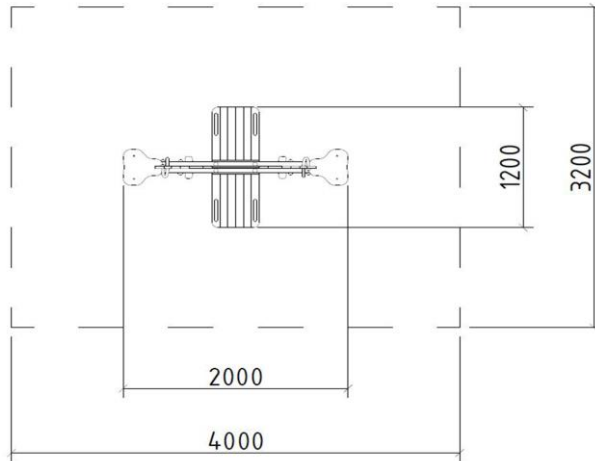

(+56 2) 2852 3512

(+56 9) 8828 2913

ventas@lugarcomun.cl

www.lugarcomun.cl

INFORMACIÓN GENERAL

Producto	CABALLOS	DIMENSIONES [m]	
		Altura	1 m
Código	RES44	Ancho	1,2 m
Marca	LUGAR COMÚN	Largo	2 m
Procedencia	Fabricado en Chile	Área de seguridad	12,8 m ²
Capacidad	2		
Usuario	Niños		
Edad recomendada	3 - 6 años	DESCRIPCIÓN	
Tiempo de uso	Ilimitado		Juego de movilidad con formas lúdicas y atractivos colores. Desarrollado para la primera infancia.
Accesibilidad	Estándar		Construido con paneles de colores y sistema estructural resistente. Materiales: HDPE 19 mm y resorte templado de acero SAE galvanizado y terminación electroestática.
Resistencia	Patío de juegos		
Certificación	Certificado calidad LC		
Garantía	Garantía LC		

SUBCATEGORÍA: Rebotador

MODELO: CABALLOS

CÓDIGO: RES44

ZONA DE SEGURIDAD

Área (m²)

12,8

LUGAR COMÚN SpA.
Fábrica / Comercial
Los Cipreses 2444,
La Pintana, Santiago

(+56 2) 2852 3512

(+56 9) 8828 2913

ventas@lugarcomun.cl

www.lugarcomun.cl

INFORMACIÓN TÉCNICA

Estructura Principal	Resorte de compresión progresiva 19 mm
Estructura Secundaria	Acero SAE 9254 vanadio con tratamiento temple
Paneles	Paneles de HDPE 19 mm
Cuerdas	-
Soldadura	MIG
Ensamblaje	Ensamblaje perno galvanizado
Protección	Galvanizado
Terminación	Pintura electrostática poliéster exterior sin plomo
Color Personalizado	Colores según carta disponible
Armado	Fábrica
Instalación	Poyo hormigón
Tipo Hormigón	H 25
Volumen (m ³)	0,125
Volumen Producto	-
Lista de Elementos	Equipo
Componentes	