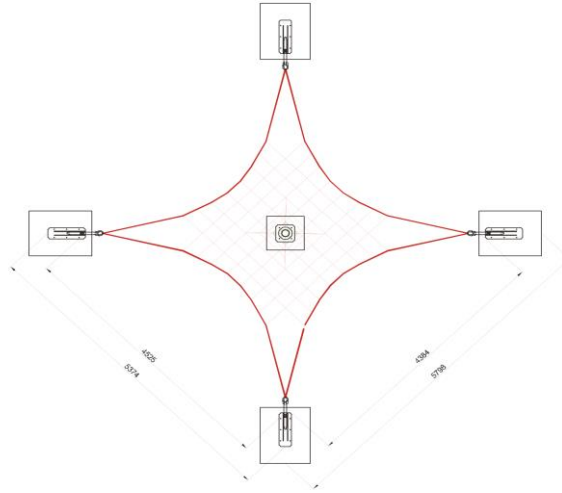

(+56 2) 2852 3512

(+56 9) 8828 2913

ventas@lugarcomun.cl

www.lugarcomun.cl

INFORMACIÓN GENERAL

Producto	RED DE JUEGO TS	DIMENSIONES [m]	
Código	RCSM04	Altura	3,9 m
Marca	LUGAR COMÚN	Ancho	4,2 m
Procedencia	Importado Corea	Largo	4,2 m
Capacidad	15	Área de seguridad	38 m ²
Usuario	Niños		
Edad recomendada	5 - 12 años	DESCRIPCIÓN	
Tiempo de uso	Ilimitado		Trepador volumétrico con redes flexibles y espacios para recorrer. Estructura de acero galvanizado y cuerdas de nylon con alma de acero trenzado.
Accesibilidad	Estándar		Terminación en pintura electrostática sin plomo.
Resistencia	Plaza pública		
Certificación	Cert. TÜV(EN1176/NCh3340)		
Garantía	Garantía LC		

Diseño y Construcción Lugar Común SpA. dispone de un sistema de gestión certificado de acuerdo a la Norma ISO 9001:2008

LUGARCOMÚN

INNOVACIÓN PARA
ESPACIOS PÚBLICOS

FICHA TÉCNICA

CATEGORÍA: Juegos de Plaza
SUBCATEGORÍA: Universo de redes
MODELO: RED DE JUEGO TS
CÓDIGO: RCSTM04

ZONA DE SEGURIDAD

Área (m²)

38

LUGAR COMÚN SpA.
Fábrica / Comercial
Los Cipreses 2444,
La Pintana, Santiago

(+56 2) 2852 3512

(+56 9) 8828 2913

ventas@lugarcomun.cl

www.lugarcomun.cl

INFORMACIÓN TÉCNICA

Estructura Principal	Cañería acero galvanizado estructural 139,8 mm
Estructura Secundaria	Tensores acero galvanizado
Paneles	-
Cuerdas	Nylon con alma de acero galvanizado 20 mm
Soldadura	MIG
Ensamblaje	Uniones certificadas
Protección	Galvanizado
Terminación	Pintura electrostática poliéster exterior sin plomo
Color Personalizado	Según catálogo
Armado	Modular en obra
Instalación	Enfierradura / hormigón
Tipo Hormigón	H25
Volumen (m ³)	2,49
Volumen Producto	-
Lista de Elementos	Estructura - redes
Componentes	Conectores de aluminio Conectores de fundación Tensores Escudo del poste caucho de empaquetadura