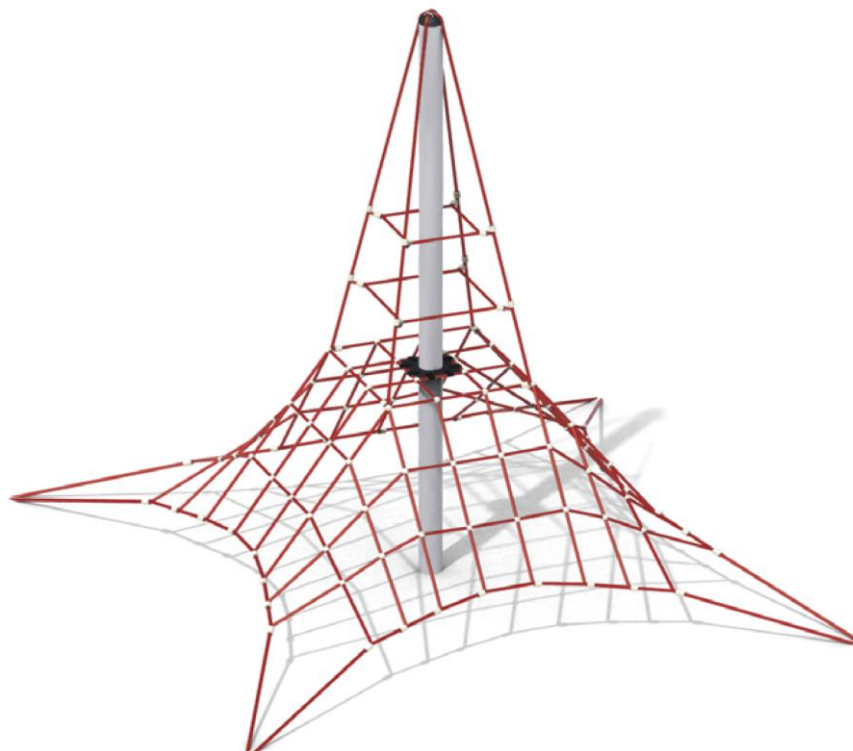

LUGARCOMÚN

INNOVACIÓN PARA
ESPACIOS PÚBLICOS

FICHA TÉCNICA

CATEGORÍA: Juegos de Plaza
SUBCATEGORÍA: Universo de redes
MODELO: RED DE JUEGO TS
CÓDIGO: RCSM04

LUGAR COMÚN SpA.
Fábrica / Comercial
Los Cipreses 2444,
La Pintana, Santiago

(+56 2) 2852 3512

(+56 9) 8828 2913

ventas@lugarcomun.cl

www.lugarcomun.cl

INFORMACIÓN GENERAL

Producto	RED DE JUEGO TS	DIMENSIONES [m]	
Código	RCSM04	Altura	3,9 m
Marca	LUGAR COMÚN	Ancho	4,2 m
Procedencia	Importado Corea	Largo	4,2 m
Capacidad	15	Área de seguridad	38 m ²
Usuario	Niños		
Edad recomendada	5 - 12 años	DESCRIPCIÓN	
Tiempo de uso	Ilimitado		Trepador volumétrico con redes flexibles y espacios para recorrer. Estructura de acero galvanizado y cuerdas de nylon con alma de acero trenzado.
Accesibilidad	Estándar		Terminación en pintura electrostática sin plomo.
Resistencia	Plaza pública		
Certificación	Cert. TÜV(EN1176/NCh3340)		
Garantía	Garantía LC		

Diseño y Construcción Lugar Común SpA. dispone de un sistema de gestión certificado de acuerdo a la Norma ISO 9001:2008

LUGARCOMÚN

INNOVACIÓN PARA
ESPACIOS PÚBLICOS

FICHA TÉCNICA

CATEGORÍA: Juegos de Plaza
SUBCATEGORÍA: Universo de redes
MODELO: RED DE JUEGO TS
CÓDIGO: RCSTM04

INFORMACIÓN TÉCNICA

Estructura Principal	Cañería acero galvanizado estructural 139,8 mm
Estructura Secundaria	Tensores acero galvanizado
Paneles	-
Cuerdas	Nylon con alma de acero galvanizado 20 mm
Soldadura	MIG
Ensamblaje	Uniones certificadas
Protección	Galvanizado
Terminación	Pintura electrostática poliéster exterior sin plomo
Color Personalizado	Según catálogo
Armado	Modular en obra
Instalación	Enfierradura / hormigón
Tipo Hormigón	H25
Volumen (m ³)	2,49
Volumen Producto	-
Lista de Elementos	Estructura - redes
Componentes	Conectores de aluminio Conectores de fundación Tensores Escudo del poste caucho de empaquetadura