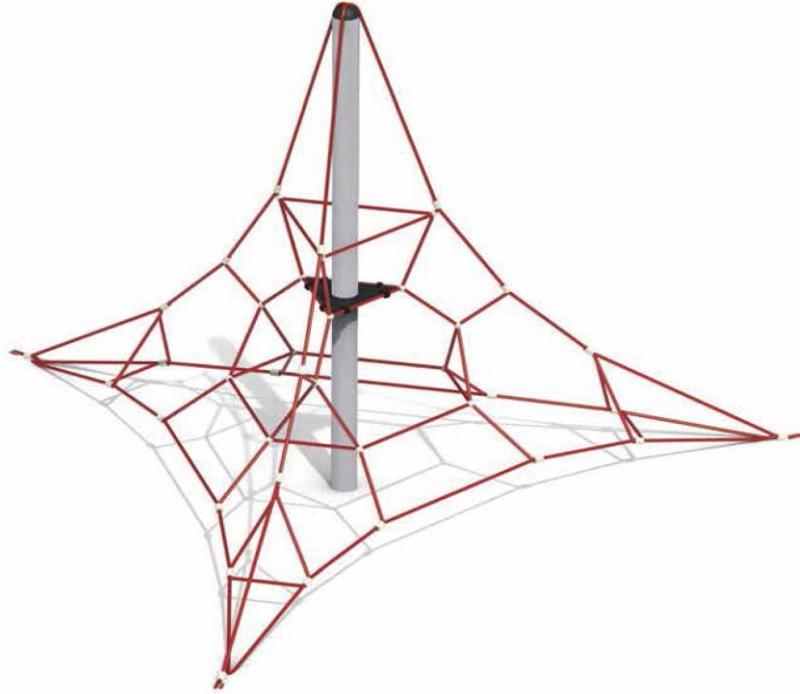

LUGARCOMÚN

INNOVACIÓN PARA
ESPACIOS PÚBLICOS

FICHA TÉCNICA

CATEGORÍA: Juegos de Plaza
SUBCATEGORÍA: Universo de redes
MODELO: RED DE JUEGO PEQUEÑA
CÓDIGO: RCSM01

LUGAR COMÚN SpA.
Fábrica / Comercial
Los Cipreses 2444,
La Pintana, Santiago

(+56 2) 2852 3512

(+56 9) 8828 2913

ventas@lugarcomun.cl

www.lugarcomun.cl

INFORMACIÓN GENERAL

Producto	RED DE JUEGO PEQUEÑA	DIMENSIONES [m]	
		Altura	3 m
Código	RCSM01	Ancho	3,47 m
Marca	LUGAR COMÚN	Largo	4 m
Procedencia	Importado Corea	Área de seguridad	33 m ²
Capacidad	13		
Usuario	Niños		
Edad recomendada	5 - 12 años	DESCRIPCIÓN	
Tiempo de uso	Ilimitado		Trepador volumétrico con redes flexibles y espacios para recorrer. Estructura de acero galvanizado y cuerdas de nylon con alma de acero trenzado.
Accesibilidad	Estándar		Terminación en pintura electrostática sin plomo.
Resistencia	Plaza pública		
Certificación	Cert. TÜV(EN1176/NCh3340)		
Garantía	Garantía LC		

SUBCATEGORÍA: Universo de redes

MODELO: RED DE JUEGO PEQUEÑA

CÓDIGO: RCSCM01

ZONA DE SEGURIDAD

Área (m²)

33

LUGAR COMÚN SpA.
Fábrica / Comercial
Los Cipreses 2444,
La Pintana, Santiago

(+56 2) 2852 3512

(+56 9) 8828 2913

ventas@lugarcomun.cl

www.lugarcomun.cl

INFORMACIÓN TÉCNICA

Estructura Principal	Cañería acero galvanizado estructural 139,8 mm
Estructura Secundaria	Tensores acero galvanizado
Paneles	-
Cuerdas	Nylon con alma de acero galvanizado 20 mm
Soldadura	MIG
Ensamblaje	Uniones certificadas
Protección	Galvanizado
Terminación	Pintura electrostática poliéster exterior sin plomo
Color Personalizado	Según catálogo
Armado	Modular en obra
Instalación	Enfierradura / hormigón
Tipo Hormigón	H25
Volumen (m ³)	1,93
Volumen Producto	-
Lista de Elementos	Estructura - redes
Componentes	Conectores de aluminio Conectores de fundación Tensores Escudo del poste caucho de empaquetadura