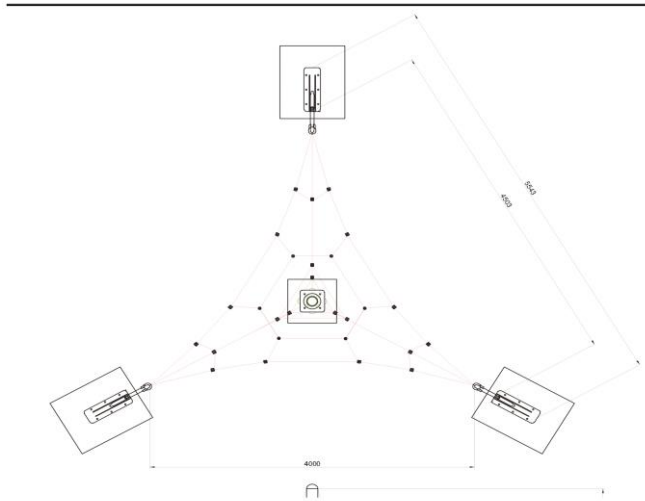

(+56 2) 2852 3512

(+56 9) 8828 2913

ventas@lugarcomun.cl

www.lugarcomun.cl

INFORMACIÓN GENERAL

Producto	RED DE JUEGO PEQUEÑA	DIMENSIONES [m]	
		Altura	3 m
Código	RCSM01	Ancho	3,47 m
Marca	LUGAR COMÚN	Largo	4 m
Procedencia	Importado Corea	Área de seguridad	33 m ²
Capacidad	13		
Usuario	Niños		
Edad recomendada	5 - 12 años	DESCRIPCIÓN	
Tiempo de uso	Ilimitado		Trepador volumétrico con redes flexibles y espacios para recorrer. Estructura de acero galvanizado y cuerdas de nylon con alma de acero trenzado.
Accesibilidad	Estándar		Terminación en pintura electrostática sin plomo.
Resistencia	Plaza pública		
Certificación	Cert. TÜV(EN1176/NCh3340)		
Garantía	Garantía LC		

SUBCATEGORÍA: Universo de redes

MODELO: RED DE JUEGO PEQUEÑA

CÓDIGO: RCSCM01

ZONA DE SEGURIDAD

Área (m²)

33

LUGAR COMÚN SpA.
Fábrica / Comercial
Los Cipreses 2444,
La Pintana, Santiago

(+56 2) 2852 3512

(+56 9) 8828 2913

ventas@lugarcomun.cl

www.lugarcomun.cl

INFORMACIÓN TÉCNICA

Estructura Principal	Cañería acero galvanizado estructural 139,8 mm
Estructura Secundaria	Tensores acero galvanizado
Paneles	-
Cuerdas	Nylon con alma de acero galvanizado 20 mm
Soldadura	MIG
Ensamblaje	Uniones certificadas
Protección	Galvanizado
Terminación	Pintura electrostática poliéster exterior sin plomo
Color Personalizado	Según catálogo
Armado	Modular en obra
Instalación	Enfierradura / hormigón
Tipo Hormigón	H25
Volumen (m ³)	1,93
Volumen Producto	-
Lista de Elementos	Estructura - redes
Componentes	Conectores de aluminio Conectores de fundación Tensores Escudo del poste caucho de empaquetadura