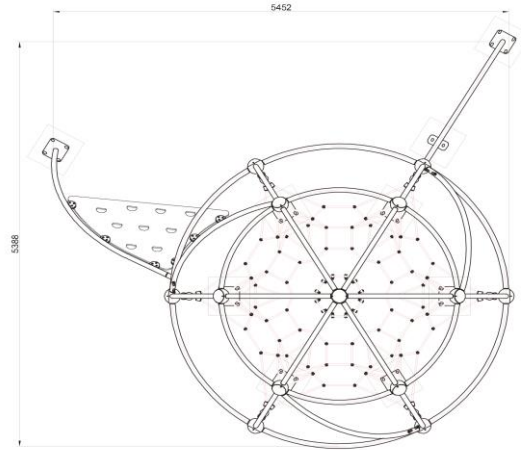

LUGARCOMÚN

INNOVACIÓN PARA
ESPACIOS PÚBLICOS

FICHA TÉCNICA

CATEGORÍA: Juegos de Plaza
SUBCATEGORÍA: Universo de redes
MODELO: ADICIÓN SOLAR 3
CÓDIGO: RC902A3

ZONA DE SEGURIDAD

Área (m²)

56

LUGAR COMÚN SpA.
Fábrica / Comercial
Los Cipreses 2444,
La Pintana, Santiago

(+56 2) 2852 3512

(+56 9) 8828 2913

ventas@lugarcomun.cl

www.lugarcomun.cl

INFORMACIÓN TÉCNICA

Estructura Principal	Cañería acero galvanizado estructural 60,5 mm
Estructura Secundaria	Tensores acero galvanizado
Paneles	Paneles de HDPE 18 mm
Cuerdas	Nylon con alma de acero galvanizado 20 mm
Soldadura	MIG
Ensamblaje	Uniones certificadas
Protección	Galvanizado
Terminación	Pintura electrostática poliéster exterior sin plomo
Color Personalizado	Según catálogo
Armado	Modular en obra
Instalación	Enfierradura / hormigón
Tipo Hormigón	H25
Volumen (m³)	-
Volumen Producto	-
Lista de Elementos	Estructura - redes - panel escalada
Componentes	Conectores de aluminio Conectores de fundación Tensores Escudo del poste caucho de empaquetadura