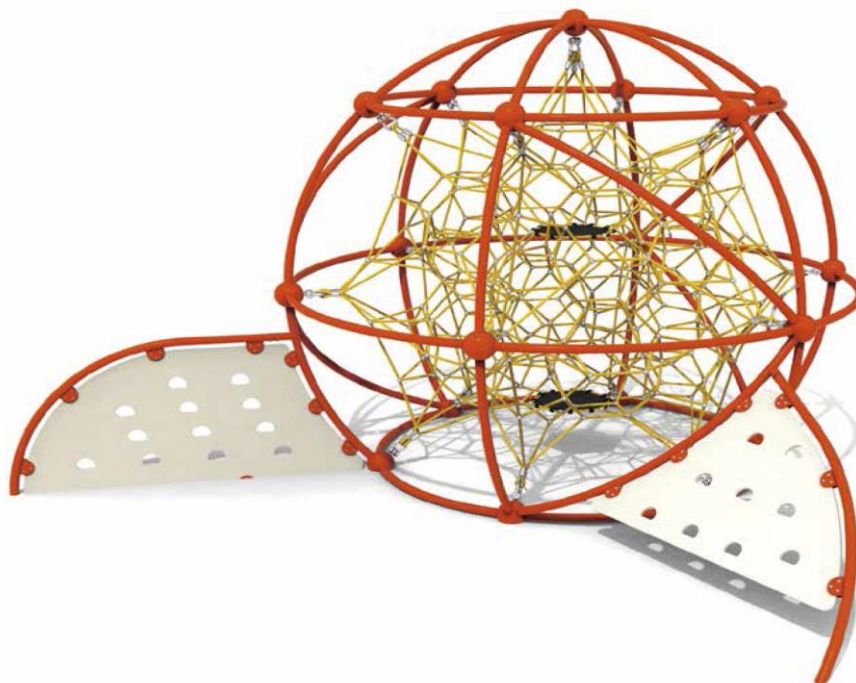

LUGARCOMÚN

INNOVACIÓN PARA
ESPACIOS PÚBLICOS

FICHA TÉCNICA

CATEGORÍA: Juegos de Plaza
SUBCATEGORÍA: Universo de redes
MODELO: ADICIÓN SOLAR 3
CÓDIGO: RC902A3

LUGAR COMÚN SpA.
Fábrica / Comercial
Los Cipreses 2444,
La Pintana, Santiago

(+56 2) 2852 3512

(+56 9) 8828 2913

ventas@lugarcomun.cl

www.lugarcomun.cl

INFORMACIÓN GENERAL

Producto	ADICIÓN SOLAR 3	DIMENSIONES [m]	
Código	RC902A3	Altura	3,5 m
Marca	LUGAR COMÚN	Ancho	5,4 m
Procedencia	Importado Corea	Largo	5,5 m
Capacidad	34	Área de seguridad	56 m ²
Usuario	Niños		
Edad recomendada	5 - 12 años	DESCRIPCIÓN	
Tiempo de uso	Ilimitado		Trepador volumétrico con redes flexibles y 2 paneles para escalar. Estructura de acero galvanizado y cuerdas de nylon con alma de acero trenzado.
Accesibilidad	Estándar		Terminación en pintura electrostática sin plomo.
Resistencia	Plaza pública		
Certificación	Cert. TÜV(EN1176/NCh3340)		
Garantía	Garantía LC		

Diseño y Construcción Lugar Común SpA. dispone de un sistema de gestión certificado de acuerdo a la Norma ISO 9001:2008

LUGARCOMÚN

INNOVACIÓN PARA
ESPACIOS PÚBLICOS

FICHA TÉCNICA

CATEGORÍA: Juegos de Plaza
SUBCATEGORÍA: Universo de redes
MODELO: ADICIÓN SOLAR 3
CÓDIGO: RC902A3

INFORMACIÓN TÉCNICA

Estructura Principal	Cañería acero galvanizado estructural 60,5 mm
Estructura Secundaria	Tensores acero galvanizado
Paneles	Paneles de HDPE 18 mm
Cuerdas	Nylon con alma de acero galvanizado 20 mm
Soldadura	MIG
Ensamblaje	Uniones certificadas
Protección	Galvanizado
Terminación	Pintura electrostática poliéster exterior sin plomo
Color Personalizado	Según catálogo
Armado	Modular en obra
Instalación	Enfierradura / hormigón
Tipo Hormigón	H25
Volumen (m ³)	-
Volumen Producto	-
Lista de Elementos	Estructura - redes - panel escalada
Componentes	Conectores de aluminio Conectores de fundación Tensores Escudo del poste caucho de empaquetadura