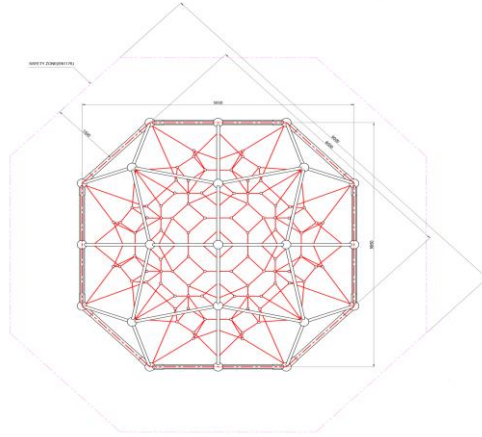

LUGARCOMÚN

INNOVACIÓN PARA
ESPACIOS PÚBLICOS

FICHA TÉCNICA

CATEGORÍA: Juegos de Plaza
SUBCATEGORÍA: Universo de redes
MODELO: NÉBULA 804
CÓDIGO: RC804

ZONA DE SEGURIDAD

Área (m²)

61

LUGAR COMÚN SpA.
Fábrica / Comercial
Los Cipreses 2444,
La Pintana, Santiago

(+56 2) 2852 3512

(+56 9) 8828 2913

ventas@lugarcomun.cl

www.lugarcomun.cl

INFORMACIÓN TÉCNICA

Estructura Principal	Cañería acero galvanizado estructural 60,5 mm
Estructura Secundaria	Tensores acero galvanizado
Paneles	-
Cuerdas	Nylon con alma de acero galvanizado 22 mm
Soldadura	MIG
Ensamblaje	Uniones certificadas
Protección	Galvanizado
Terminación	Pintura electrostática poliéster exterior sin plomo
Color Personalizado	Según catálogo
Armado	Modular en obra
Instalación	Enfierradura / hormigón
Tipo Hormigón	H25
Volumen (m³)	-
Volumen Producto	-
Lista de Elementos	Estructura - redes
Componentes	Conectores de aluminio Conectores de fundación Tensores