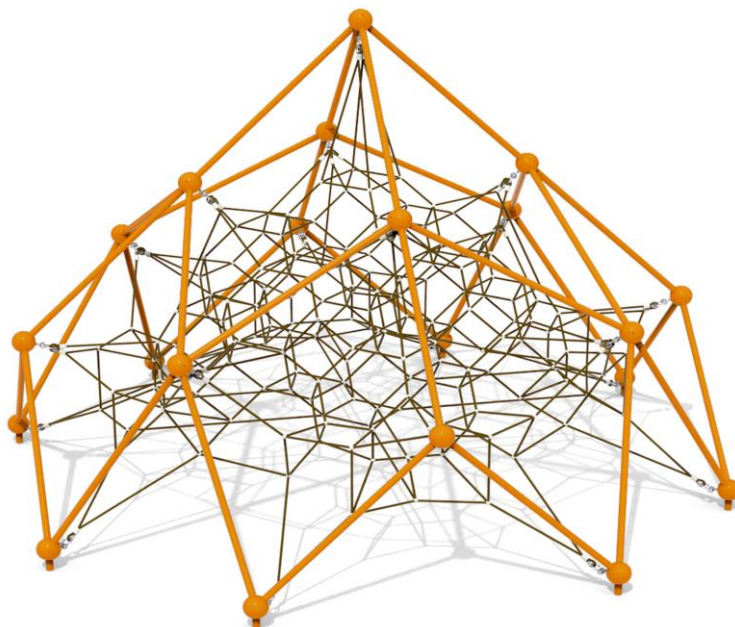

LUGARCOMÚN

INNOVACIÓN PARA
ESPACIOS PÚBLICOS

FICHA TÉCNICA

CATEGORÍA: Juegos de Plaza
SUBCATEGORÍA: Universo de redes
MODELO: NÉBULA 804
CÓDIGO: RC804

LUGAR COMÚN SpA.
Fábrica / Comercial
Los Cipreses 2444,
La Pintana, Santiago

(+56 2) 2852 3512

(+56 9) 8828 2913

ventas@lugarcomun.cl

www.lugarcomun.cl

INFORMACIÓN GENERAL

Producto	NÉBULA 804	DIMENSIONES [m]	
Código	RC804	Altura	4,4 m
Marca	LUGAR COMÚN	Ancho	5,6 m
Procedencia	Importado Corea	Largo	6 m
Capacidad	42	Área de seguridad	61 m ²
Usuario	Niños		
Edad recomendada	5 - 12 años	DESCRIPCIÓN	
Tiempo de uso	Ilimitado		Trepador volumétrico con redes flexibles y espacios para recorrer. Estructura de acero galvanizado y cuerdas de nylon con alma de acero trenzado.
Accesibilidad	Estándar		Terminación en pintura electrostática sin plomo.
Resistencia	Plaza pública		
Certificación	Cert. TÜV(EN1176/NCh3340)		
Garantía	Garantía LC		

Diseño y Construcción Lugar Común SpA. dispone de un sistema de gestión certificado de acuerdo a la Norma ISO 9001:2008

LUGARCOMÚN

INNOVACIÓN PARA
ESPACIOS PÚBLICOS

FICHA TÉCNICA

CATEGORÍA: Juegos de Plaza
SUBCATEGORÍA: Universo de redes
MODELO: NÉBULA 804
CÓDIGO: RC804

INFORMACIÓN TÉCNICA

Estructura Principal	Cañería acero galvanizado estructural 60,5 mm
Estructura Secundaria	Tensores acero galvanizado
Paneles	-
Cuerdas	Nylon con alma de acero galvanizado 22 mm
Soldadura	MIG
Ensamblaje	Uniones certificadas
Protección	Galvanizado
Terminación	Pintura electrostática poliéster exterior sin plomo
Color Personalizado	Según catálogo
Armado	Modular en obra
Instalación	Enfierradura / hormigón
Tipo Hormigón	H25
Volumen (m ³)	-
Volumen Producto	-
Lista de Elementos	Estructura - redes
Componentes	Conectores de aluminio Conectores de fundación Tensores