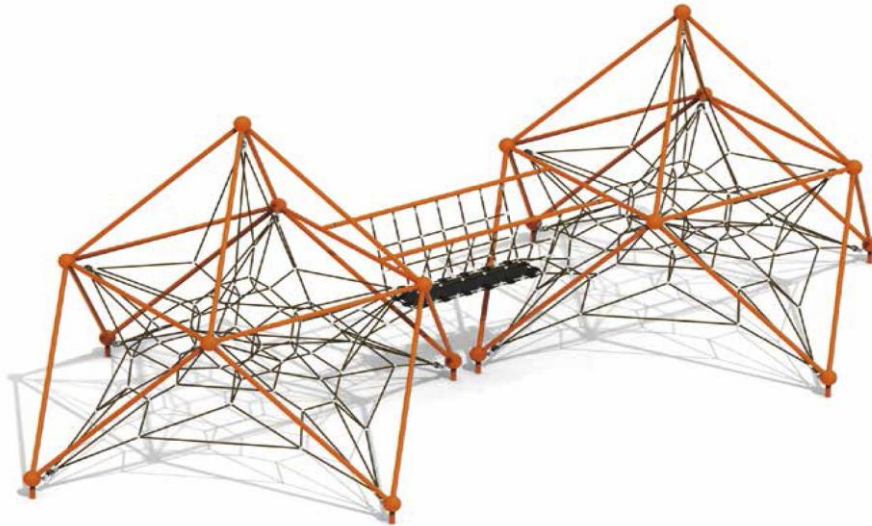

LUGARCOMÚN

INNOVACIÓN PARA
ESPACIOS PÚBLICOS

FICHA TÉCNICA

CATEGORÍA: Juegos de Plaza
SUBCATEGORÍA: Universo de redes
MODELO: PLANETA_DOBLE
CÓDIGO: RC803

LUGAR COMÚN SpA.
Fábrica / Comercial
Los Cipreses 2444,
La Pintana, Santiago

(+56 2) 2852 3512

(+56 9) 8828 2913

ventas@lugarcomun.cl

www.lugarcomun.cl

INFORMACIÓN GENERAL

Producto	PLANETA_DOBLE	DIMENSIONES [m]	
		Altura	4,2 m
Código	RC803	Ancho	5,7 m
Marca	LUGAR COMÚN	Largo	11,7 m
Procedencia	Importado Corea	Área de seguridad	105 m ²
Capacidad	56		
Usuario	Niños	DESCRIPCIÓN	
Edad recomendada	5 - 12 años		Trepador volumétrico doble con redes flexibles y puente. Estructura de acero galvanizado y cuerdas de nylon con alma de acero trenzado. Terminación en pintura electroestática sin plomo.
Tiempo de uso	Ilimitado		
Accesibilidad	Estándar		
Resistencia	Plaza pública		
Certificación	Cert. TÜV(EN1176/NCh3340)		
Garantía	Garantía LC		

Diseño y Construcción Lugar Común SpA. dispone de un sistema de gestión certificado de acuerdo a la Norma ISO 9001:2008

LUGARCOMÚN

INNOVACIÓN PARA
ESPACIOS PÚBLICOS

FICHA TÉCNICA

CATEGORÍA: Juegos de Plaza
SUBCATEGORÍA: Universo de redes
MODELO: PLANETA_DOBLE
CÓDIGO: RC803

INFORMACIÓN TÉCNICA

Estructura Principal	Cañería acero galvanizado estructural 60,5 mm
Estructura Secundaria	Tensores acero galvanizado
Paneles	-
Cuerdas	Nylon con alma de acero galvanizado 22 mm
Soldadura	MIG
Ensamblaje	Uniones certificadas
Protección	Galvanizado
Terminación	Pintura electroestática poliéster exterior sin plomo
Color Personalizado	Según catálogo
Armado	Modular en obra
Instalación	Enfierradura / hormigón
Tipo Hormigón	H25
Volumen (m ³)	1
Volumen Producto	-
Lista de Elementos	Estructura - redes - puente
Componentes	Conectores de aluminio Conectores de fundación Tensores Puente de caucho 13mm de espesor