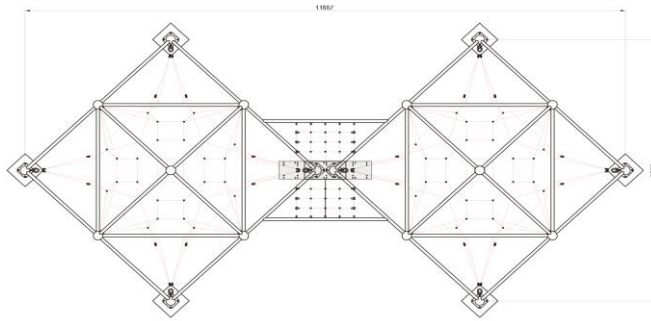

LUGARCOMÚN

INNOVACIÓN PARA
ESPACIOS PÚBLICOS

FICHA TÉCNICA

CATEGORÍA: Juegos de Plaza
SUBCATEGORÍA: Universo de redes
MODELO: PLANETA_DOBLE
CÓDIGO: RC803

ZONA DE SEGURIDAD

Área (m²)

105

LUGAR COMÚN SpA.
Fábrica / Comercial
Los Cipreses 2444,
La Pintana, Santiago

(+56 2) 2852 3512

(+56 9) 8828 2913

ventas@lugarcomun.cl

www.lugarcomun.cl

INFORMACIÓN TÉCNICA

Estructura Principal	Cañería acero galvanizado estructural 60,5 mm
Estructura Secundaria	Tensores acero galvanizado
Paneles	-
Cuerdas	Nylon con alma de acero galvanizado 22 mm
Soldadura	MIG
Ensamblaje	Uniones certificadas
Protección	Galvanizado
Terminación	Pintura electroestática poliéster exterior sin plomo
Color Personalizado	Según catálogo
Armado	Modular en obra
Instalación	Enfierradura / hormigón
Tipo Hormigón	H25
Volumen (m³)	1
Volumen Producto	-
Lista de Elementos	Estructura - redes - puente
Componentes	Conectores de aluminio Conectores de fundación Tensores Puente de caucho 13mm de espesor