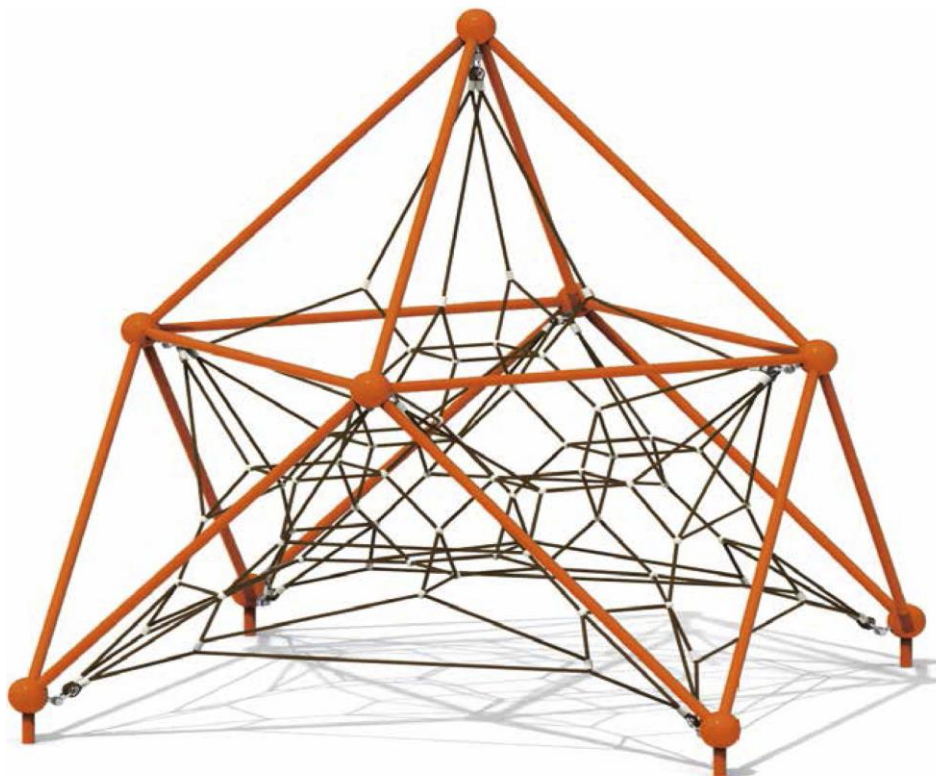

LUGARCOMÚN

INNOVACIÓN PARA  
ESPACIOS PÚBLICOS

# FICHA TÉCNICA

CATEGORÍA: JUEGOS INFANTILES

SUBCATEGORÍA: Universo de redes

MODELO: PLANETA MINI

CÓDIGO: RC8021

LUGAR COMÚN LTDA.

Fábrica / Comercial

Los Cipreses 2444,

## INFORMACIÓN GENERAL

Producto	PLANETA MINI	<b>DIMENSIONES [m]</b>
		Altura 3,7 m
Código	RC8021	Ancho 3,5 m
Marca	LUGAR COMÚN	Largo 3,5 m
Procedencia	Importado Corea	Área de seguridad 30 m <sup>2</sup>
Capacidad	25	
Usuario	Niños	
Edad recomendada	2 - 5 años	<b>DESCRIPCIÓN</b>
Tiempo de uso	Ilimitado	Trepador volumétrico de cinco puntas. Con redes flexibles. Estructura de acero galvanizado y cuerdas de nylon con alma de acero trenzado. Terminación en pintura electroestática sin plomo.
Accesibilidad	Estándar	
Resistencia	Plaza pública	
Certificación	Cert. TÜV(EN1176/NCh3340)	
Garantía	Garantía LC	

# FICHA TÉCNICA

**CATEGORÍA:** JUEGOS INFANTILES  
**SUBCATEGORÍA:** Universo de redes  
**MODELO:** PLANETA MINI  
**CÓDIGO:** RC8021