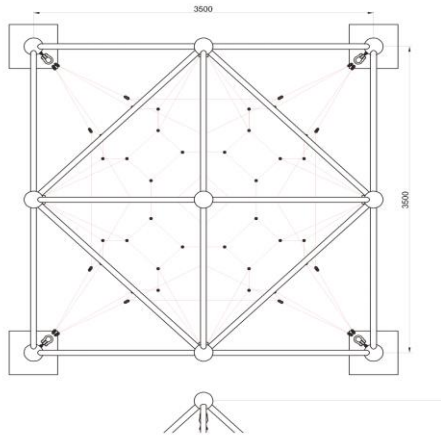

LUGARCOMÚN

INNOVACIÓN PARA
ESPACIOS PÚBLICOS

FICHA TÉCNICA

CATEGORÍA: Juegos de Plaza
SUBCATEGORÍA: Universo de redes
MODELO: PLANETA MINI
CÓDIGO: RC8021

ZONA DE SEGURIDAD

Área (m²)

30

LUGAR COMÚN LTDA.

Fábrica / Comercial

Los Cipreses 2444,

La Pintana, Santiago

(+56 2) 2852 3512

(+56 9) 8828 2913

ventas@lugarcomun.cl

www.lugarcomun.cl

INFORMACIÓN TÉCNICA

Estructura Principal Cañería acero galvanizado estructural 139,8 mm

Estructura Secundaria Tensores acero galvanizado

Paneles -

Cuerdas Nylon con alma de acero galvanizado 20 mm

Soldadura MIG

Ensamblaje Uniones certificadas

Protección Galvanizado

Terminación Pintura electroestática poliéster exterior sin plomo

Color Personalizado Según catálogo

Armado Modular en obra

Instalación Enfierradura / hormigón

Tipo Hormigón H25

Volumen (m³) 0,5

Volumen Producto -

Lista de Elementos Estructura - redes

Componentes Conectores de aluminio

Conectores de fundación

Tensores

Escudo del poste caucho de empaquetadura