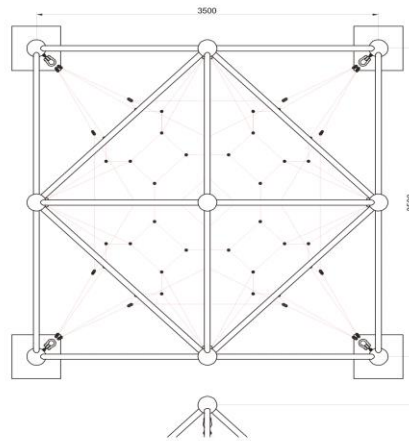

LUGARCOMÚN

INNOVACIÓN PARA
ESPACIOS PÚBLICOS

FICHA TÉCNICA

CATEGORÍA: JUEGOS INFANTILES
SUBCATEGORÍA: Universo de redes
MODELO: PLANETA MINI
CÓDIGO: RC8021

ZONA DE SEGURIDAD

Área (m2)

30

LUGAR COMÚN LTDA.

Fábrica / Comercial

Los Cipreses 2444,

La Pintana, Santiago

(+56 2) 2852 3512

(+56 9) 8828 2913

ventas@lugarcomun.cl

www.lugarcomun.cl

INFORMACIÓN TÉCNICA

Estructura Principal	Cañería acero galvanizado estructural 139,8 mm
Estructura Secundaria	Tensores acero galvanizado
Paneles	-
Cuerdas	Nylon con alma de acero galvanizado 20 mm
Soldadura	MIG
Ensamblaje	Uniones certificadas
Protección	Galvanizado en caliente
Terminación	Pintura electroestática poliéster exterior sin plomo
Color Personalizado	Según catálogo
Armado	Modular en obra
Instalación	Enferradura / hormigón
Tipo Hormigón	H25
Volumen (m3)	0,5
Volumen Producto	-
Lista de Elementos	Estructura - redes
Componentes	Conectores de aluminio Conectores de fundación Tensores Escudo del poste caucho de empaquetadura