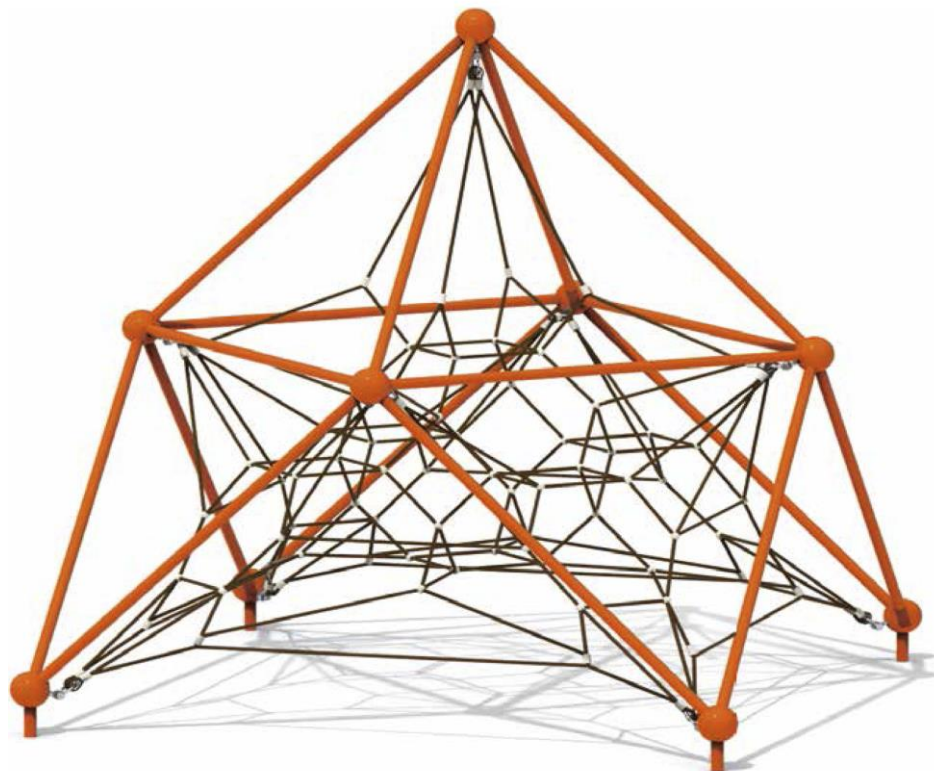

LUGARCOMÚN

INNOVACIÓN PARA
ESPACIOS PÚBLICOS

FICHA TÉCNICA

CATEGORÍA: Juegos de Plaza
SUBCATEGORÍA: Universo de redes
MODELO: PLANETA MINI
CÓDIGO: RC8021

LUGAR COMÚN LTDA.

Fábrica / Comercial
Los Cipreses 2444,
La Pintana, Santiago

(+56 2) 2852 3512

(+56 9) 8828 2913

ventas@lugarcomun.cl

www.lugarcomun.cl

INFORMACIÓN GENERAL

Producto	PLANETA MINI	DIMENSIONES [m]
		Altura 3,7 m
Código	RC8021	Ancho 3,5 m
Marca	LUGAR COMÚN	Largo 3,5 m
Procedencia	Importado Corea	Área de seguridad 30 m ²
Capacidad	25	
Usuario	Niños	
Edad recomendada	5 - 12 años	DESCRIPCIÓN
Tiempo de uso	Ilimitado	Trepador volumétrico de cinco puntas. Con redes flexibles. Estructura de acero galvanizado y cuerdas de nylon con alma de acero trenzado. Terminación en pintura electroestática sin plomo.
Accesibilidad	Estándar	
Resistencia	Plaza pública	
Certificación	Cert. TÜV(EN1176/NCh3340)	
Garantía	Garantía LC	

Diseño y Construcción Lugar Común Ltda. dispone de un sistema de gestión certificado de acuerdo a la Norma ISO 9001:2008

LUGARCOMÚN

INNOVACIÓN PARA
ESPACIOS PÚBLICOS

FICHA TÉCNICA

CATEGORÍA: Juegos de Plaza
SUBCATEGORÍA: Universo de redes
MODELO: PLANETA MINI
CÓDIGO: RC8021

Tipo Hormigón H25

Volumen (m³) 0,5

Volumen Producto -

Lista de Elementos Estructura - redes

Componentes Conectores de aluminio

Conectores de fundación

Tensores

Escudo del poste caucho de empaquetadura