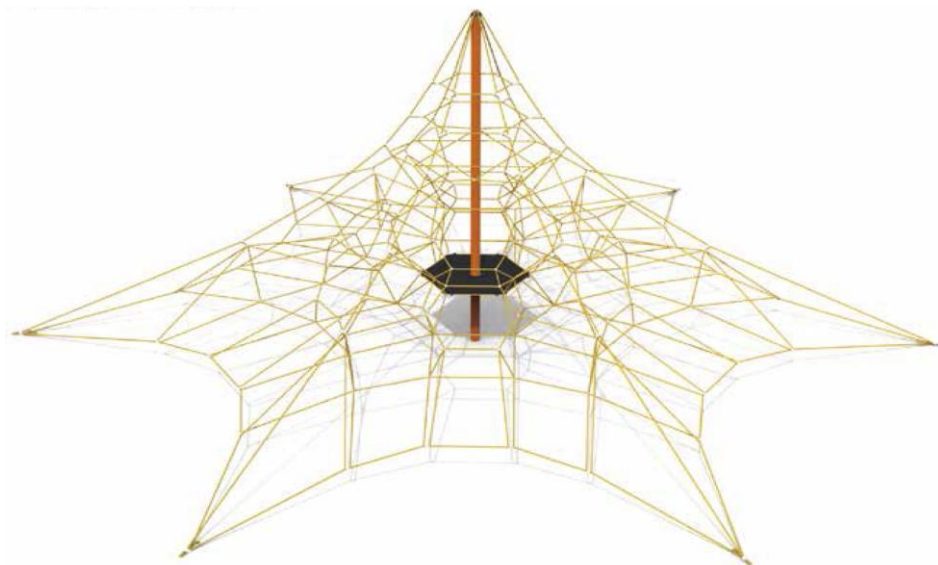

LUGARCOMÚN

INNOVACIÓN PARA
ESPACIOS PÚBLICOS

FICHA TÉCNICA

CATEGORÍA: Juegos de Plaza
SUBCATEGORÍA: Universo de redes
MODELO: HEXÁGONO GRANDE
CÓDIGO: RC602

LUGAR COMÚN LTDA.

Fábrica / Comercial
Los Cipreses 2444,
La Pintana, Santiago

(+56 2) 2852 3512

(+56 9) 8828 2913

ventas@lugarcomun.cl

www.lugarcomun.cl

INFORMACIÓN GENERAL

Producto	HEXÁGONO GRANDE	DIMENSIONES [m]
		Altura 5,7 m
Código	RC602	Ancho 14 m
Marca	LUGAR COMÚN	Largo 14 m
Procedencia	Importado Corea	Área de seguridad 256 m ²
Capacidad	126	
Usuario	Niños	
Edad recomendada	5 - 12 años	DESCRIPCIÓN
Tiempo de uso	Ilimitado	Trepador volumétrico de seis puntas. Con redes flexibles. Estructura de acero galvanizado y cuerdas de nylon con alma de acero trenzado. Terminación en pintura electroestática sin plomo.
Accesibilidad	Estándar	
Resistencia	Plaza pública	
Certificación	Cert. TÜV(EN1176/NCh3340)	
Garantía	Garantía LC	

Diseño y Construcción Lugar Común Ltda. dispone de un sistema de gestión certificado de acuerdo a la Norma ISO 9001:2008

LUGARCOMÚN

INNOVACIÓN PARA
ESPACIOS PÚBLICOS

FICHA TÉCNICA

CATEGORÍA: Juegos de Plaza
SUBCATEGORÍA: Universo de redes
MODELO: HEXÁGONO GRANDE
CÓDIGO: RC602

INFORMACIÓN TÉCNICA

Estructura Principal Cañería acero galvanizado estructural 139,8 mm

Estructura Secundaria Tensores acero galvanizado

Paneles -

Cuerdas Nylon con alma de acero galvanizado 22 mm

Soldadura MIG