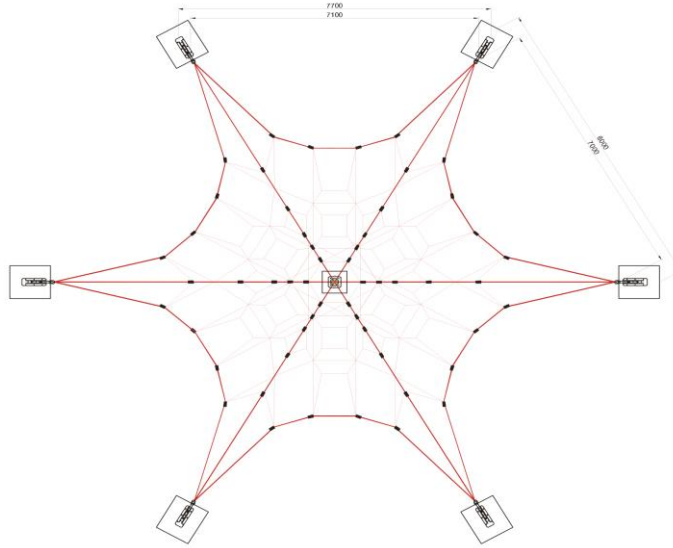

(+56 2) 2852 3512

(+56 9) 8828 2913

ventas@lugarcomun.cl

www.lugarcomun.cl

INFORMACIÓN GENERAL

Producto	HEXÁGONO GRANDE	DIMENSIONES [m]
		Altura 5,7 m
Código	RC602	Ancho 14 m
Marca	LUGAR COMÚN	Largo 14 m
Procedencia	Importado Corea	Área de seguridad 256 m ²
Capacidad	126	
Usuario	Niños	
Edad recomendada	5 - 12 años	DESCRIPCIÓN
Tiempo de uso	Ilimitado	Trepador volumétrico de seis puntas. Con redes flexibles. Estructura de acero galvanizado y cuerdas de nylon con alma de acero trenzado. Terminación en pintura electroestática sin plomo.
Accesibilidad	Estándar	
Resistencia	Plaza pública	
Certificación	Cert. TÜV(EN1176/NCh3340)	
Garantía	Garantía LC	

Diseño y Construcción Lugar Común Ltda. dispone de un sistema de gestión certificado de acuerdo a la Norma ISO 9001:2008

LUGARCOMÚN

INNOVACIÓN PARA
ESPACIOS PÚBLICOS

FICHA TÉCNICA

CATEGORÍA: Juegos de Plaza
SUBCATEGORÍA: Universo de redes
MODELO: HEXÁGONO GRANDE
CÓDIGO: RC602

ZONA DE SEGURIDAD

Área (m2)

256

LUGAR COMÚN LTDA.
Fábrica / Comercial
Los Cipreses 2444,
La Pintana, Santiago

(+56 2) 2852 3512

(+56 9) 8828 2913

ventas@lugarcomun.cl

www.lugarcomun.cl

INFORMACIÓN TÉCNICA

Estructura Principal Cañería acero galvanizado estructural 139,8 mm

Estructura Secundaria Tensores acero galvanizado

Paneles -

Cuerdas Nylon con alma de acero galvanizado 22 mm

Soldadura MIG