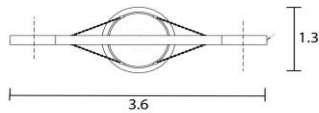

LUGAR COMÚN SpA.
Fábrica / Comercial
Los Cipreses 2444,
La Pintana, Santiago

(+56 2) 2852 3512

(+56 9) 8828 2913

ventas@lugarcomun.cl

www.lugarcomun.cl

INFORMACIÓN TÉCNICA

Estructura Principal | Perfil acero galvanizado 150x75x5 mm

Estructura Secundaria | Aluminio Fundido

Paneles | -

Cuerdas | -

Soldadura | MIG

Ensamblaje | Uniones certificadas

Protección | Galvanizado

Terminación | Pintura electrostática poliéster exterior sin plomo

Color Personalizado | Según catálogo

Armado | Modular en obra

Instalación | Poyo hormigón

Tipo Hormigón | H25

Volumen (m3) | -

Volumen Producto | -

Lista de Elementos | Estructura - columpio canasta - cadenas

Componentes | Estructura acero galvanizado
Asientos de aluminio forrados en caucho
Cadenas acero galvanizado 8mm