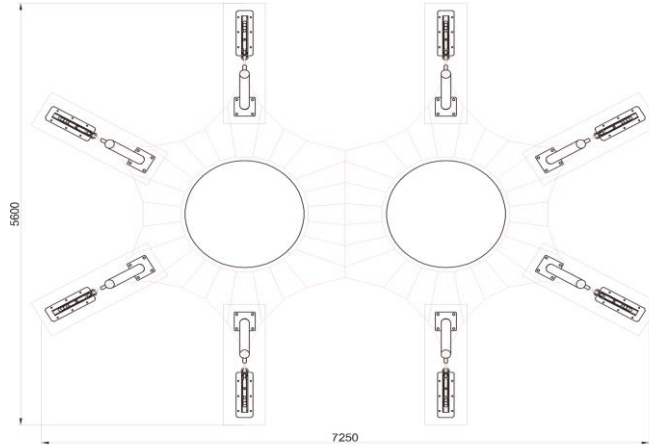

LUGARCOMÚN

INNOVACIÓN PARA
ESPACIOS PÚBLICOS

FICHA TÉCNICA

CATEGORÍA: Juegos de Plaza
SUBCATEGORÍA: Universo de redes
MODELO: RED VOLADORA II REGULAR
CÓDIGO: RC1121

ZONA DE SEGURIDAD

Área (m²)

70

LUGAR COMÚN SpA.
Fábrica / Comercial
Los Cipreses 2444,
La Pintana, Santiago

(+56 2) 2852 3512

(+56 9) 8828 2913

ventas@lugarcomun.cl

www.lugarcomun.cl

INFORMACIÓN TÉCNICA

Estructura Principal	Cañería acero galvanizado estructural 139,8 mm
Estructura Secundaria	Tensores acero galvanizado
Paneles	-
Cuerdas	Nylon con alma de acero galvanizado 20 mm
Soldadura	MIG
Ensamblaje	Uniones certificadas
Protección	Galvanizado
Terminación	Pintura electroestática poliéster exterior sin plomo
Color Personalizado	Según catálogo
Armado	Modular en obra
Instalación	Enfierradura / hormigón
Tipo Hormigón	H25
Volumen (m³)	-
Volumen Producto	-
Lista de Elementos	Estructura - redes - trampolín
Componentes	Conectores de aluminio Conectores de fundación Tensores Trampolín caucho 13mm