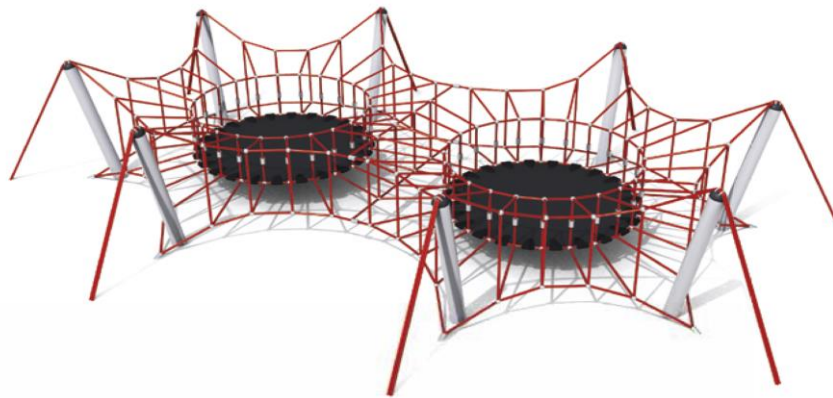

LUGARCOMÚN

INNOVACIÓN PARA
ESPACIOS PÚBLICOS

FICHA TÉCNICA

CATEGORÍA: Juegos de Plaza

SUBCATEGORÍA: Universo de redes

MODELO: RED VOLADORA II REGULAR

CÓDIGO: RC1121

LUGAR COMÚN SpA.
Fábrica / Comercial
Los Cipreses 2444,
La Pintana, Santiago

(+56 2) 2852 3512

(+56 9) 8828 2913

ventas@lugarcomun.cl

www.lugarcomun.cl

INFORMACIÓN GENERAL

Producto	RED VOLADORA II REGULAR	DIMENSIONES [m]	
Código	RC1121	Altura	1,34 m
Marca	LUGAR COMÚN	Ancho	5,6 m
Procedencia	Importado Corea	Largo	7,25 m
Capacidad	8	Área de seguridad	70 m ²
Usuario	Niños		
Edad recomendada	5 - 12 años	DESCRIPCIÓN	
Tiempo de uso	Ilimitado		Trepador doble cada uno con trampolín en el centro. Estructura de acero galvanizado y cuerdas de nylon con alma de acero trenzado. Terminación en pintura electroestática sin plomo.
Accesibilidad	Estándar		
Resistencia	Plaza pública		
Certificación	Cert. TÜV(EN1176/NCh3340)		
Garantía	Garantía LC		

Diseño y Construcción Lugar Común SpA. dispone de un sistema de gestión certificado de acuerdo a la Norma ISO 9001:2008

LUGARCOMÚN

INNOVACIÓN PARA
ESPACIOS PÚBLICOS

FICHA TÉCNICA

CATEGORÍA: Juegos de Plaza
SUBCATEGORÍA: Universo de redes
MODELO: RED VOLADORA II REGULAR
CÓDIGO: RC1121

INFORMACIÓN TÉCNICA

Estructura Principal	Cañería acero galvanizado estructural 139,8 mm
Estructura Secundaria	Tensores acero galvanizado
Paneles	-
Cuerdas	Nylon con alma de acero galvanizado 20 mm
Soldadura	MIG
Ensamblaje	Uniones certificadas
Protección	Galvanizado
Terminación	Pintura electroestática poliéster exterior sin plomo
Color Personalizado	Según catálogo
Armado	Modular en obra
Instalación	Enfierradura / hormigón
Tipo Hormigón	H25
Volumen (m ³)	-
Volumen Producto	-
Lista de Elementos	Estructura - redes - trampolín
Componentes	Conectores de aluminio Conectores de fundación Tensores Trampolín caucho 13mm