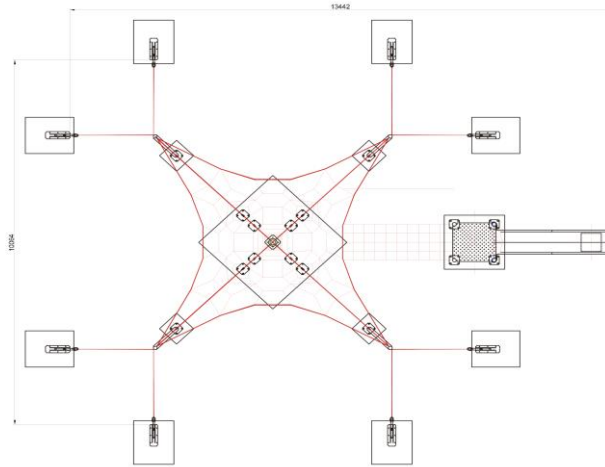

(+56 2) 2852 3512

(+56 9) 8828 2913

ventas@lugarcomun.cl

www.lugarcomun.cl

INFORMACIÓN GENERAL

Producto	AXIS REGULAR PLUS	DIMENSIONES [m]	
Código	RC104S	Altura	5,4 m
Marca	LUGAR COMÚN	Ancho	9,9 m
Procedencia	Importado Corea	Largo	14 m
Capacidad	64	Área de seguridad	190 m ²
Usuario	Niños		
Edad recomendada	5 - 12 años	DESCRIPCIÓN	
Tiempo de uso	Ilimitado		Trepador volumétrico con redes flexibles y tobogán.
Accesibilidad	Estándar		Estructura de acero galvanizado y cuerdas de nylon con alma de acero trenzado. Terminación en pintura electrostática sin plomo.
Resistencia	Plaza pública		
Certificación	Cert. TÜV(EN1176/NCh3340)		
Garantía	Garantía LC		

Diseño y Construcción Lugar Común SpA. dispone de un sistema de gestión certificado de acuerdo a la Norma ISO 9001:2008

LUGARCOMÚN

INNOVACIÓN PARA
ESPACIOS PÚBLICOS

FICHA TÉCNICA

CATEGORÍA: Juegos de Plaza
SUBCATEGORÍA: Universo de redes
MODELO: AXIS REGULAR PLUS
CÓDIGO: RC104S

ZONA DE SEGURIDAD

Área (m²)

190

LUGAR COMÚN SpA.
Fábrica / Comercial
Los Cipreses 2444,
La Pintana, Santiago

(+56 2) 2852 3512

(+56 9) 8828 2913

ventas@lugarcomun.cl

www.lugarcomun.cl

INFORMACIÓN TÉCNICA

Estructura Principal Cañería acero galvanizado estructural 139,8 mm

Estructura Secundaria Tensores acero galvanizado

Paneles -

Cuerdas Nylon con alma de acero galvanizado 22 mm

Soldadura MIG