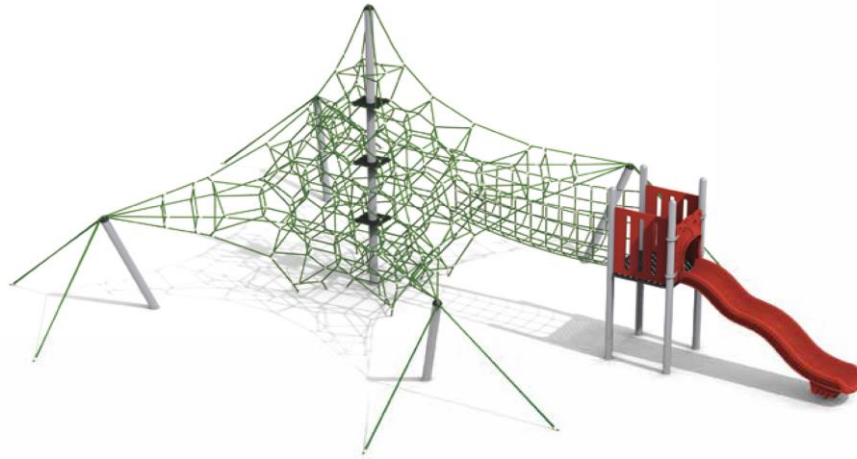

LUGARCOMÚN

INNOVACIÓN PARA
ESPACIOS PÚBLICOS

FICHA TÉCNICA

CATEGORÍA: Juegos de Plaza

SUBCATEGORÍA: Universo de redes

MODELO: AXIS REGULAR PLUS

CÓDIGO: RC104S

LUGAR COMÚN SpA.
Fábrica / Comercial
Los Cipreses 2444,
La Pintana, Santiago

(+56 2) 2852 3512

(+56 9) 8828 2913

ventas@lugarcomun.cl

www.lugarcomun.cl

INFORMACIÓN GENERAL

Producto	AXIS REGULAR PLUS	DIMENSIONES [m]	
Código	RC104S	Altura	5,4 m
Marca	LUGAR COMÚN	Ancho	9,9 m
Procedencia	Importado Corea	Largo	14 m
Capacidad	64	Área de seguridad	190 m ²
Usuario	Niños		
Edad recomendada	5 - 12 años	DESCRIPCIÓN	
Tiempo de uso	Ilimitado		Trepador volumétrico con redes flexibles y tobogán.
Accesibilidad	Estándar		Estructura de acero galvanizado y cuerdas de nylon con alma de acero trenzado. Terminación en pintura electrostática sin plomo.
Resistencia	Plaza pública		
Certificación	Cert. TÜV(EN1176/NCh3340)		
Garantía	Garantía LC		

Diseño y Construcción Lugar Común SpA. dispone de un sistema de gestión certificado de acuerdo a la Norma ISO 9001:2008

LUGARCOMÚN

INNOVACIÓN PARA
ESPACIOS PÚBLICOS

FICHA TÉCNICA

CATEGORÍA: Juegos de Plaza
SUBCATEGORÍA: Universo de redes
MODELO: AXIS REGULAR PLUS
CÓDIGO: RC104S

INFORMACIÓN TÉCNICA

Estructura Principal Cañería acero galvanizado estructural 139,8 mm

Estructura Secundaria Tensores acero galvanizado

Paneles -

Cuerdas Nylon con alma de acero galvanizado 22 mm

Soldadura MIG