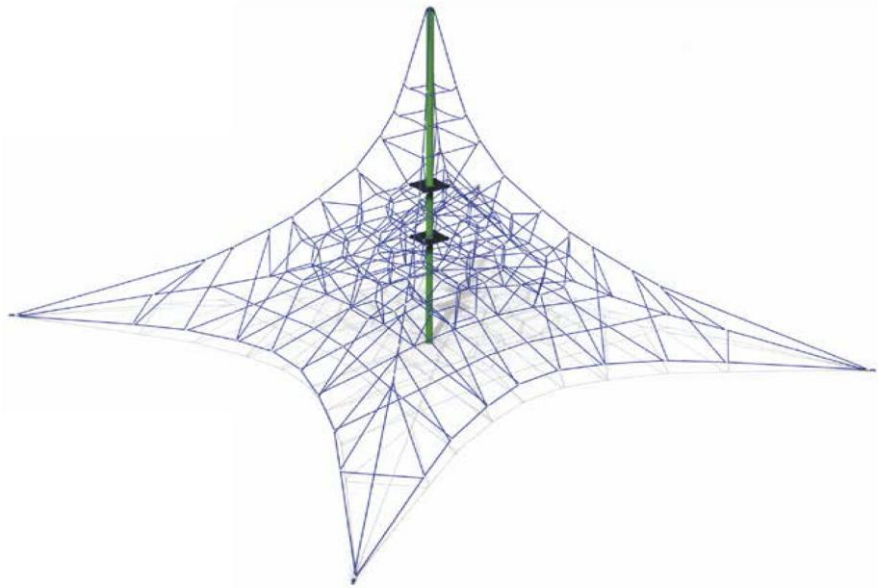

LUGARCOMÚN

INNOVACIÓN PARA
ESPACIOS PÚBLICOS

FICHA TÉCNICA

CATEGORÍA: Juegos de Plaza
SUBCATEGORÍA: Universo de redes
MODELO: TORRE GRANDE
CÓDIGO: RC103

LUGAR COMÚN SpA.
Fábrica / Comercial
Los Cipreses 2444,
La Pintana, Santiago

(+56 2) 2852 3512

(+56 9) 8828 2913

ventas@lugarcomun.cl

www.lugarcomun.cl

INFORMACIÓN GENERAL

Producto	TORRE GRANDE	DIMENSIONES [m]	
Código	RC103	Altura	7,5 m
Marca	LUGAR COMÚN	Ancho	12,2 m
Procedencia	Importado Corea	Largo	12,2 m
Capacidad	140	Área de seguridad	202 m ²
Usuario	Niños		
Edad recomendada	5 - 12 años	DESCRIPCIÓN	
Tiempo de uso	Ilimitado		Trepador volumétrico con redes flexibles y espacios para recorrer. Estructura de acero galvanizado y cuerdas de nylon con alma de acero trenzado.
Accesibilidad	Estándar		Terminación en pintura electrostática sin plomo.
Resistencia	Plaza pública		
Certificación	Cert. TÜV(EN1176/NCh3340)		
Garantía	Garantía LC		

INFORMACIÓN TÉCNICA

Estructura Principal Cañería acero galvanizado estructural 139,8 mm

Estructura Secundaria Tensores acero galvanizado

Paneles -

Cuerdas Nylon con alma de acero galvanizado 22 mm

Soldadura MIG

Tipo Hormigón H25

Volumen (m³) 4,9

Volumen Producto -

Lista de Elementos Estructura - redes

Componentes Conectores de aluminio

Conectores de fundación

Tensores

Escudo del poste caucho de empaquetadura