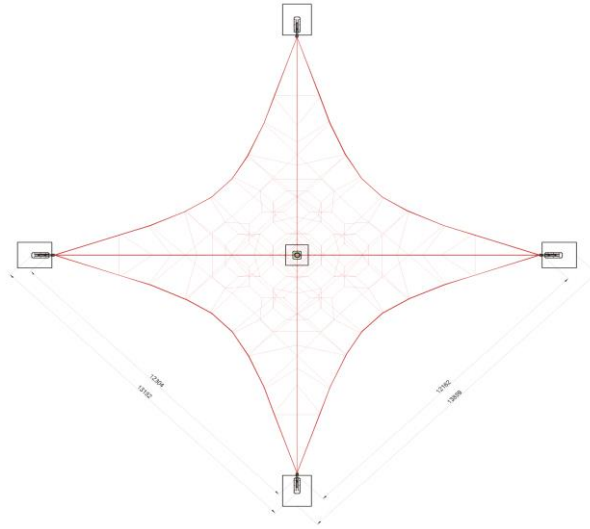

LUGARCOMÚN

INNOVACIÓN PARA
ESPACIOS PÚBLICOS

FICHA TÉCNICA

CATEGORÍA: Juegos de Plaza
SUBCATEGORÍA: Universo de redes
MODELO: TORRE GRANDE
CÓDIGO: RC103

ZONA DE SEGURIDAD

Área (m²)

202

LUGAR COMÚN SpA.
Fábrica / Comercial
Los Cipreses 2444,
La Pintana, Santiago

(+56 2) 2852 3512

(+56 9) 8828 2913

ventas@lugarcomun.cl

www.lugarcomun.cl

INFORMACIÓN TÉCNICA

Estructura Principal Cañería acero galvanizado estructural 139,8 mm

Estructura Secundaria Tensores acero galvanizado

Paneles -

Cuerdas Nylon con alma de acero galvanizado 22 mm

Soldadura MIG

Ensamblaje Uniones certificadas

Protección Galvanizado

Terminación Pintura electroestática poliéster exterior sin plomo

Color Personalizado Según catálogo

Armado Modular en obra

Instalación Enfierradura / hormigón

Tipo Hormigón H25

Volumen (m³) 4,9

Volumen Producto -

Lista de Elementos Estructura - redes

Componentes Conectores de aluminio

Conectores de fundación

Tensores

Escudo del poste caucho de empaquetadura