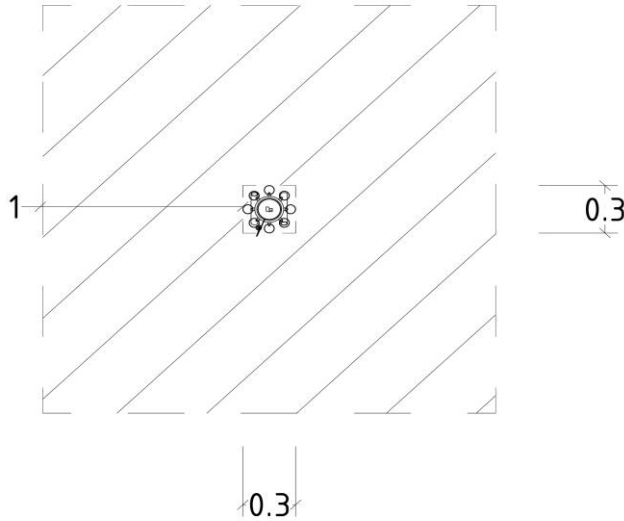

LUGARCOMÚN

INNOVACIÓN PARA
ESPACIOS PÚBLICOS

FICHA TÉCNICA

CATEGORÍA: Juegos de Jardín
SUBCATEGORÍA: Juego sensorial
MODELO: METALÓFONO TWISTER
CÓDIGO: PAN05

ZONA DE SEGURIDAD	Área (m2)	5,29

LUGAR COMÚN LTDA.
Fábrica / Comercial
Los Cipreses 2444,
La Pintana, Santiago

(+56 2) 2852 3512

(+56 9) 8828 2913

ventas@lugarcomun.cl

www.lugarcomun.cl

INFORMACIÓN TÉCNICA

Estructura Principal	Cañería 4" espesor 3,6mm - norma ISO 65
Estructura Secundaria	Acero norma ASTM A500
Paneles	-
Cuerdas	-
Soldadura	MIG
Ensamblaje	Ensamblaje perno galvanizado
Protección	Galvanizado
Terminación	Pintura electroestática poliéster exterior sin plomo
Color Personalizado	Colores según carta disponible
Armado	Fábrica
Instalación	Poyo hormigón
Tipo Hormigón	H 25
Volumen (m3)	0,15
Volumen Producto	-
Lista de Elementos	Estructura / tubos acero inoxidable / baquetas
Componentes	Tubos sonoros de acero inoxidable Baqueta de acero