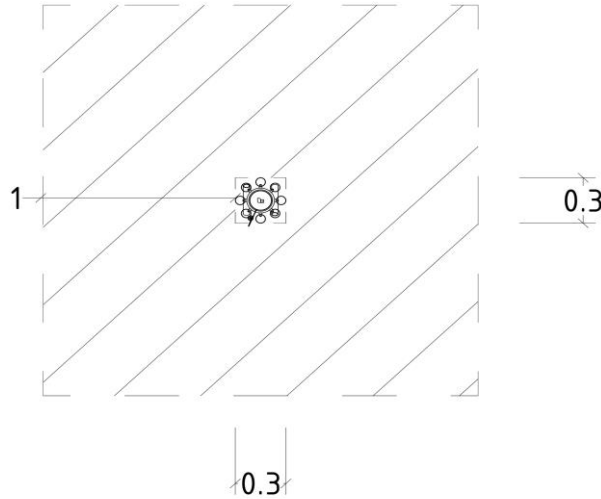

LUGARCOMÚN

INNOVACIÓN PARA
ESPACIOS PÚBLICOS

FICHA TÉCNICA

CATEGORÍA: Juegos de Jardín
SUBCATEGORÍA: Juego sensorial
MODELO: METALÓFONO TWISTER
CÓDIGO: PAN05

ZONA DE SEGURIDAD

Área (m²)

5,29

LUGAR COMÚN SpA.
Fábrica / Comercial
Los Cipreses 2444,
La Pintana, Santiago

(+56 2) 2852 3512

(+56 9) 8828 2913

ventas@lugarcomun.cl

www.lugarcomun.cl

INFORMACIÓN TÉCNICA

Estructura Principal	Cañería 4" espesor 3,6mm - norma ISO 65
Estructura Secundaria	Acero norma ASTM A500
Paneles	-
Cuerdas	-
Soldadura	MIG
Ensamblaje	Ensamblaje perno galvanizado
Protección	Galvanizado
Terminación	Pintura electrostática poliéster exterior sin plomo
Color Personalizado	Colores según carta disponible
Armado	Fábrica
Instalación	Poyo hormigón
Tipo Hormigón	H 25
Volumen (m³)	0,15
Volumen Producto	-
Lista de Elementos	Estructura / tubos acero inoxidable / baquetas
Componentes	Tubos sonoros de acero inoxidable Baqueta de acero