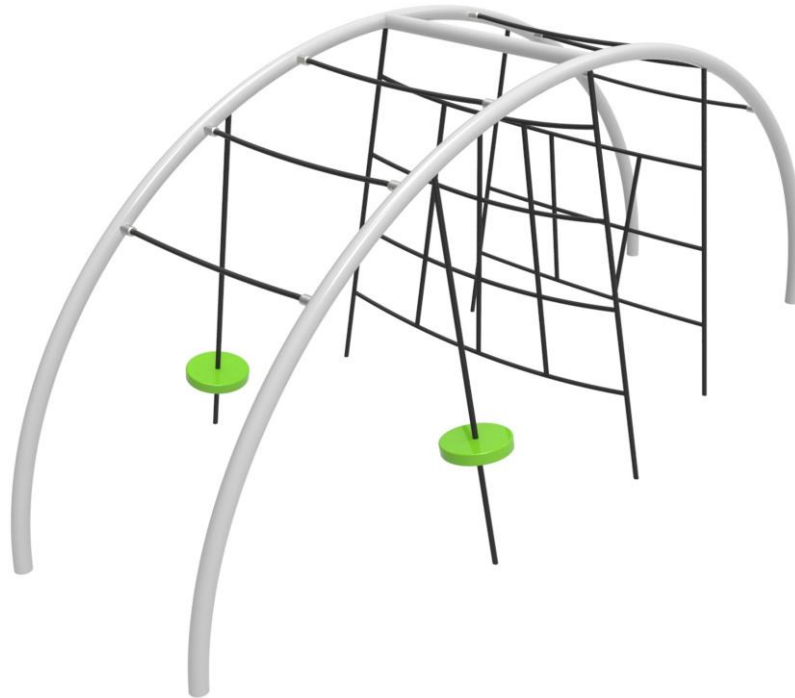

# FICHA TÉCNICA

**CATEGORÍA:** Juegos de Jardín

**SUBCATEGORÍA:** Trepador de red

**MODELO:** ARCO 02 PÁRVULOS

**CÓDIGO:** NET16

LUGAR COMÚN SpA.  
Fábrica / Comercial  
Los Cipreses 2444,  
La Pintana, Santiago

## INFORMACIÓN GENERAL

Producto	ARCO 02 PÁRVULOS	<b>DIMENSIONES [m]</b>	
		Altura	1,4 m
Código	NET16	Ancho	1,3 m
Marca	LUGAR COMÚN	Largo	3 m
Procedencia	Fabricado en Chile	Área de seguridad	16,5 m <sup>2</sup>
Capacidad	6		
Usuario	Niños		
Edad recomendada	3 - 6 años	<b>DESCRIPCIÓN</b>	
Tiempo de uso	Ilimitado		Juego de trepas y recorridos, construido con cuerdas de poliéster y alma de acero. Estructura de acero galvanizado, con terminación electrostática sin plomo.
Accesibilidad	Estándar		
Resistencia	Patio de juegos		
Certificación	Certificado calidad LC		
Garantía	Garantía LC		

# FICHA TÉCNICA

**CATEGORÍA:** Juegos de Jardín  
**SUBCATEGORÍA:** Trepador de red  
**MODELO:** ARCO 02 PÁRVULOS  
**CÓDIGO:** NET16

## INFORMACIÓN TÉCNICA

Estructura Principal	Cañería 3" espesor 3,2mm - norma ISO 65
Estructura Secundaria	Acero norma ASTM A500
Paneles	-
Cuerdas	Poliéster con alma de acero galvanizado 16 mm
Soldadura	MIG
Ensamblaje	Ensamblaje perno galvanizado
Protección	Galvanizado
Terminación	Pintura electrostática poliéster exterior sin plomo
Color Personalizado	Colores según carta disponible
Armado	Modular en obra
Instalación	Poyo hormigón
Tipo Hormigón	H 25
Volumen (m <sup>3</sup> )	0,3
Volumen Producto	-
Lista de Elementos	Estructura - redes - accesorios
Componentes	Red poliéster 16 mm con conectores de aluminio Juego didáctico