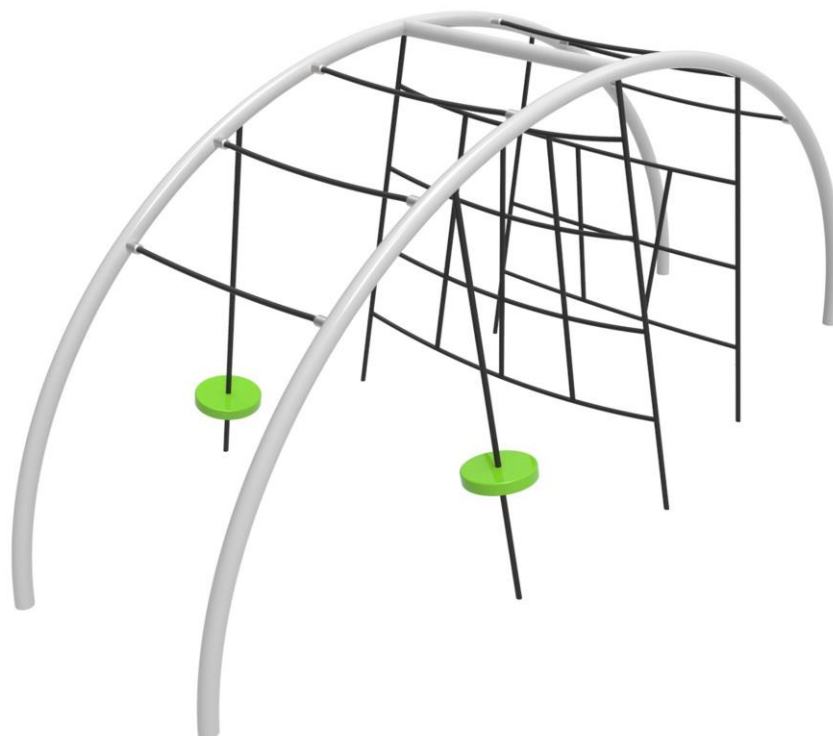

# FICHA TÉCNICA

**CATEGORÍA:** JUEGOS INFANTILES

**SUBCATEGORÍA:** Trepador de red

**MODELO:** ARCO 02 PÁRVULOS

**CÓDIGO:** NET16

LUGAR COMÚN LTDA.

Fábrica / Comercial

Los Cipreses 2444,

## INFORMACIÓN GENERAL

Producto	ARCO 02 PÁRVULOS	<b>DIMENSIONES [m]</b>	
		Altura	1,4 m
Código	NET16	Ancho	1,3 m
Marca	LUGAR COMÚN	Largo	3 m
Procedencia	Fabricado en Chile	Área de seguridad	16,5 m <sup>2</sup>
Capacidad	6		
Usuario	Niños		
Edad recomendada	3 - 6 años	<b>DESCRIPCIÓN</b>	
Tiempo de uso	Ilimitado		Juego de trepas y recorridos, construido con cuerdas de poliéster y alma de acero. Estructura de acero galvanizado, con terminación electroestática sin plomo.
Accesibilidad	Estándar		
Resistencia	Patio de juegos		
Certificación	Certificado calidad LC		
Garantía	Garantía LC		

# FICHA TÉCNICA

**CATEGORÍA:** JUEGOS INFANTILES  
**SUBCATEGORÍA:** Trepador de red  
**MODELO:** ARCO 02 PÁRVULOS  
**CÓDIGO:** NET16

Tipo Hormigón H 25

Volumen (m3) Según cálculo

Volumen Producto -

Lista de Elementos Estructura - redes - accesorios

Componentes Red poliéster 16 mm con conectores de aluminio  
Juego didáctico