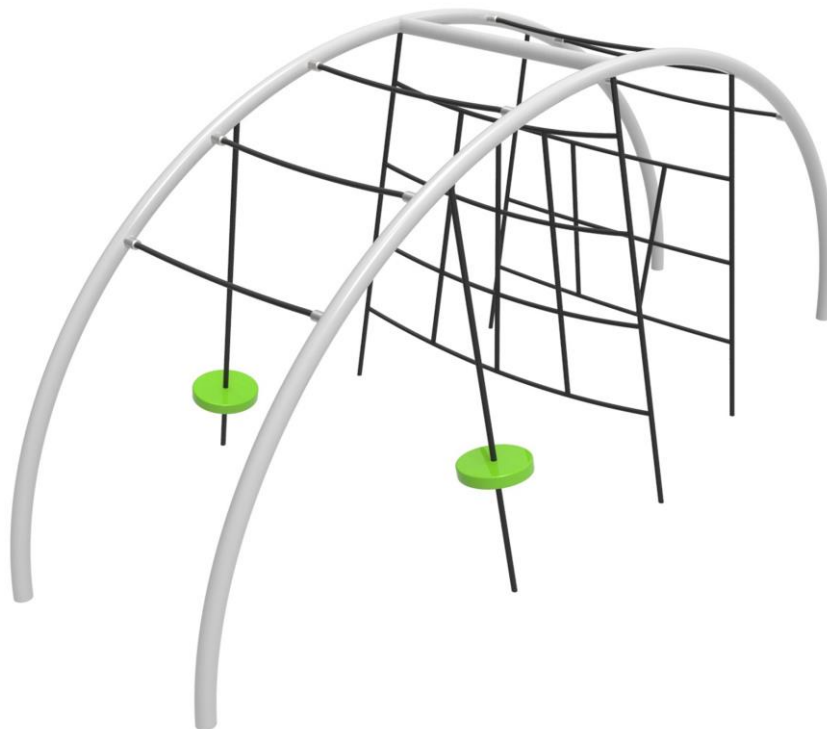

# FICHA TÉCNICA

**CATEGORÍA:** Juegos de Jardín  
**SUBCATEGORÍA:** Trepador de red  
**MODELO:** ARCO 02 PÁRVULOS  
**CÓDIGO:** NET16

LUGAR COMÚN LTDA.

Fábrica / Comercial  
Los Cipreses 2444,  
La Pintana, Santiago

## INFORMACIÓN GENERAL

Producto	ARCO 02 PÁRVULOS	<b>DIMENSIONES [m]</b>
		Altura 1,4 m
Código	NET16	Ancho 1,3 m
Marca	LUGAR COMÚN	Largo 3 m
Procedencia	Fabricado en Chile	Área de seguridad 16,5 m <sup>2</sup>
Capacidad	6	
Usuario	Niños	
Edad recomendada	3 - 6 años	<b>DESCRIPCIÓN</b>
Tiempo de uso	Ilimitado	Juego de trepas y recorridos, construido con cuerdas de poliéster y alma de acero. Estructura de acero galvanizado, con terminación electrostática sin plomo.
Accesibilidad	Estándar	
Resistencia	Patio de juegos	
Certificación	Certificado calidad LC	
Garantía	Garantía LC	

# FICHA TÉCNICA

**CATEGORÍA:** Juegos de Jardín  
**SUBCATEGORÍA:** Trepador de red  
**MODELO:** ARCO 02 PÁRVULOS  
**CÓDIGO:** NET16

ZONA DE SEGURIDAD

Área (m2)

16,5

LUGAR COMÚN LTDA.

Fábrica / Comercial

Los Cipreses 2444,

Tipo Hormigón H 25

Volumen (m3) 0,3

Volumen Producto -

Lista de Elementos Estructura - redes - accesorios

Componentes Red poliéster 16 mm con conectores de aluminio  
Juego didáctico