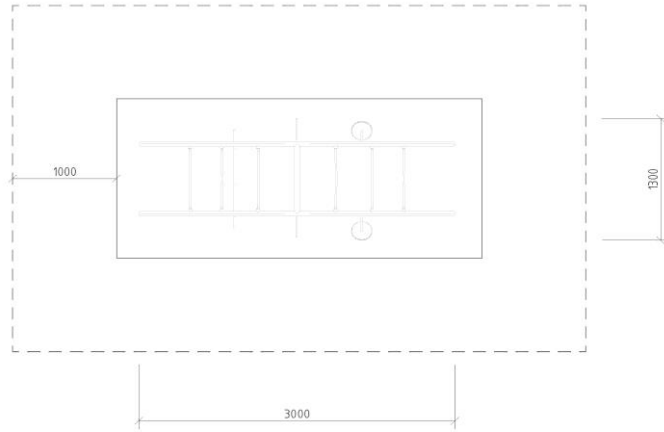

LUGARCOMÚN

INNOVACIÓN PARA
ESPACIOS PÚBLICOS

FICHA TÉCNICA

CATEGORÍA: Juegos de Jardín
SUBCATEGORÍA: Trepador de red
MODELO: ARCO 02 PÁRVULOS
CÓDIGO: NET16

ZONA DE SEGURIDAD

Área (m²)

16,5

LUGAR COMÚN SpA.
Fábrica / Comercial
Los Cipreses 2444,
La Pintana, Santiago

(+56 2) 2852 3512

(+56 9) 8828 2913

ventas@lugarcomun.cl

www.lugarcomun.cl

INFORMACIÓN TÉCNICA

Estructura Principal	Cañería 3" espesor 3,2mm - norma ISO 65
Estructura Secundaria	Acero norma ASTM A500
Paneles	-
Cuerdas	Poliéster con alma de acero galvanizado 16 mm
Soldadura	MIG
Ensamblaje	Ensamblaje perno galvanizado
Protección	Galvanizado
Terminación	Pintura electrostática poliéster exterior sin plomo
Color Personalizado	Colores según carta disponible
Armado	Modular en obra
Instalación	Poyo hormigón
Tipo Hormigón	H 25
Volumen (m³)	0,3
Volumen Producto	-
Lista de Elementos	Estructura - redes - accesorios
Componentes	Red poliéster 16 mm con conectores de aluminio Juego didáctico