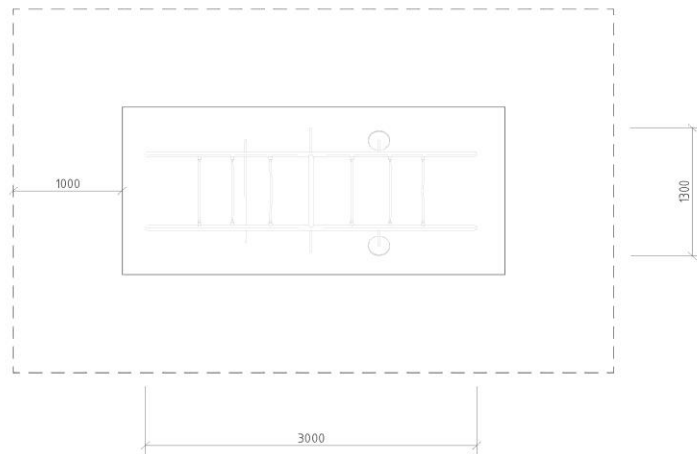

LUGARCOMÚN

INNOVACIÓN PARA
ESPACIOS PÚBLICOS

FICHA TÉCNICA

CATEGORÍA: JUEGOS INFANTILES
SUBCATEGORÍA: Trepador de red
MODELO: ARCO 02 PÁRVULOS
CÓDIGO: NET16

ZONA DE SEGURIDAD

Área (m2)

16,5

LUGAR COMÚN LTDA.

Fábrica / Comercial

Los Cipreses 2444,

La Pintana, Santiago

(+56 2) 2852 3512

(+56 9) 8828 2913

ventas@lugarcomun.cl

www.lugarcomun.cl

INFORMACIÓN TÉCNICA

Estructura Principal Cañería 3" espesor 3,2mm - norma ISO 65

Estructura Secundaria Acero norma ASTM A500

Paneles -

Cuerdas Poliéster con alma de acero galvanizado 16 mm

Soldadura MIG

Ensamblaje Ensamblaje perno galvanizado

Protección Galvanizado en caliente

Terminación Pintura electroestática poliéster exterior

Color Personalizado Colores según carta disponible

Armado Modular en obra

Instalación Poyo hormigón

Tipo Hormigón H 25

Volumen (m3) Según cálculo

Volumen Producto -

Lista de Elementos Estructura - redes - accesorios

Componentes Red poliéster 16 mm con conectores de aluminio
Juego didáctico