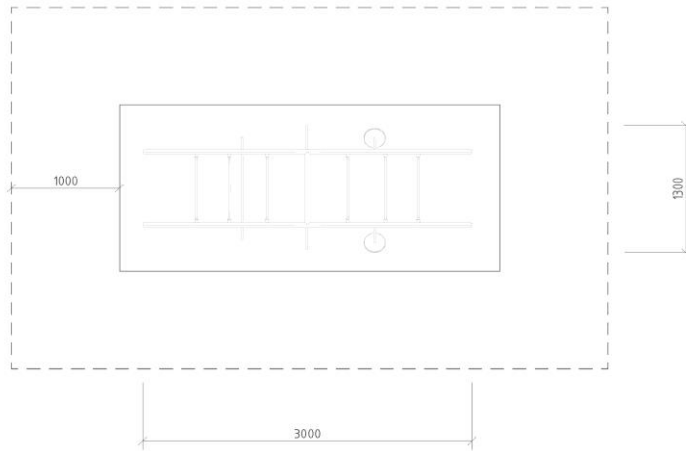

## INFORMACIÓN GENERAL

Producto	ARCO 02 PÁRVULOS	<b>DIMENSIONES [m]</b>
		Altura 1,4 m
Código	NET16	Ancho 1,3 m
Marca	LUGAR COMÚN	Largo 3 m
Procedencia	Fabricado en Chile	Área de seguridad 16,5 m <sup>2</sup>
Capacidad	6	
Usuario	Niños	
Edad recomendada	3 - 6 años	<b>DESCRIPCIÓN</b>
Tiempo de uso	Ilimitado	Juego de trepas y recorridos, construido con cuerdas de poliéster y alma de acero. Estructura de acero galvanizado, con terminación electrostática sin plomo.
Accesibilidad	Estándar	
Resistencia	Patio de juegos	
Certificación	Certificado calidad LC	
Garantía	Garantía LC	

# FICHA TÉCNICA

**CATEGORÍA:** Juegos de Jardín  
**SUBCATEGORÍA:** Trepador de red  
**MODELO:** ARCO 02 PÁRVULOS  
**CÓDIGO:** NET16

ZONA DE SEGURIDAD

Área (m2)

16,5

LUGAR COMÚN LTDA.

Fábrica / Comercial

Los Cipreses 2444,

## INFORMACIÓN TÉCNICA

Estructura Principal Cañería 3" espesor 3,2mm - norma ISO 65

Estructura Secundaria Acero norma ASTM A500

Paneles -

Cuerdas Poliéster con alma de acero galvanizado 16 mm

Soldadura MIG