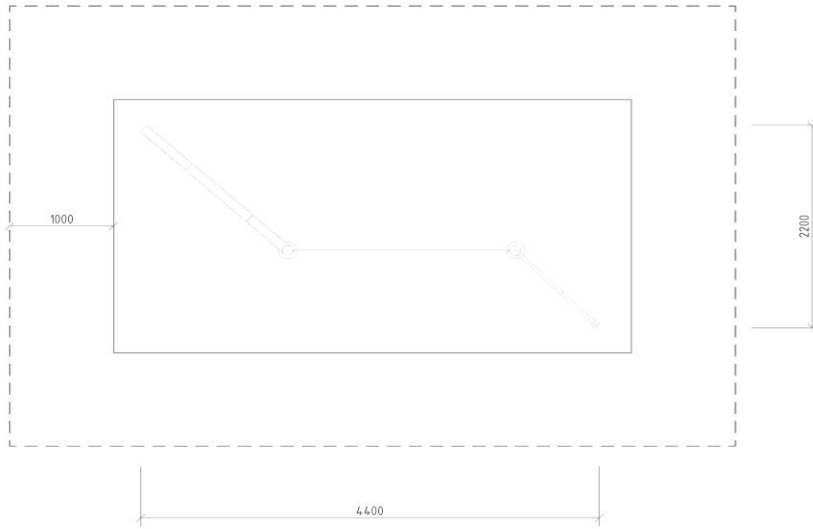

LUGARCOMÚN

INNOVACIÓN PARA
ESPACIOS PÚBLICOS

FICHA TÉCNICA

CATEGORÍA: Juegos de Plaza
SUBCATEGORÍA: Trepador de red
MODELO: DESAFÍO 02
CÓDIGO: NET06

ZONA DE SEGURIDAD

Área (m²)

26,88

LUGAR COMÚN SpA.
Fábrica / Comercial
Los Cipreses 2444,
La Pintana, Santiago

(+56 2) 2852 3512

(+56 9) 8828 2913

ventas@lugarcomun.cl

www.lugarcomun.cl

INFORMACIÓN TÉCNICA

Estructura Principal	Cañería 3" espesor 3,2mm - norma ISO 65
Estructura Secundaria	Acero norma ASTM A500
Paneles	Paneles de HDPE 19 mm
Cuerdas	Poliéster con alma de acero galvanizado 16 mm
Soldadura	MIG
Ensamblaje	Ensamblaje perno galvanizado
Protección	Galvanizado
Terminación	Pintura electrostática poliéster exterior sin plomo
Color Personalizado	Colores según carta disponible
Armado	Modular en obra
Instalación	Enfierradura / hormigón
Tipo Hormigón	H 25
Volumen (m³)	Según cálculo
Volumen Producto	-
Lista de Elementos	Estructura - redes - accesorios - enfierradura de fundación
Componentes	Red poliéster 16 mm con conectores de aluminio Juego didáctico Estructura de fundación 16 mm