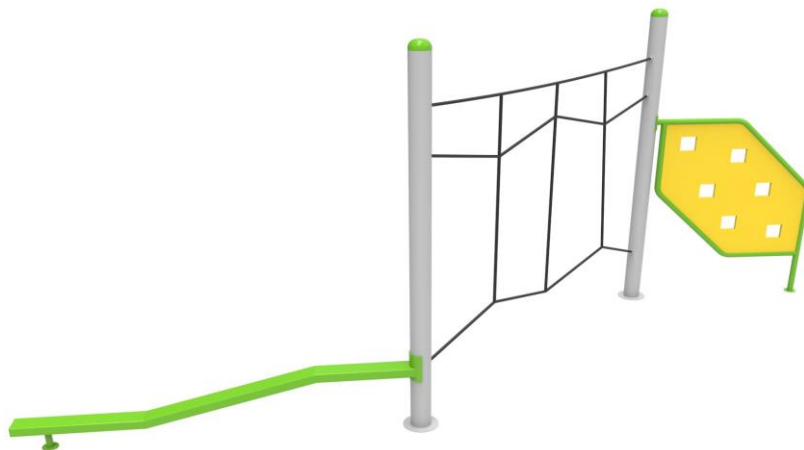

LUGARCOMÚN

INNOVACIÓN PARA
ESPACIOS PÚBLICOS

FICHA TÉCNICA

CATEGORÍA: Juegos de Plaza
SUBCATEGORÍA: Trepador de red
MODELO: DESAFÍO 02
CÓDIGO: NET06

LUGAR COMÚN SpA.
Fábrica / Comercial
Los Cipreses 2444,
La Pintana, Santiago

(+56 2) 2852 3512

(+56 9) 8828 2913

ventas@lugarcomun.cl

www.lugarcomun.cl

INFORMACIÓN GENERAL

Producto	DESAFÍO 02	DIMENSIONES [m]	
Código	NET06	Altura	2 m
Marca	LUGAR COMÚN	Ancho	2,2 m
Procedencia	Fabricado en Chile	Largo	4,4 m
Capacidad	6	Área de seguridad	26,88 m ²
Usuario	Niños		
Edad recomendada	6 - 12 años	DESCRIPCIÓN	
Tiempo de uso	Ilimitado		Juego de trepas y recorridos. Construido con cuerdas de poliéster y alma de acero, estructura de acero galvanizado con terminación electrostática sin plomo. Accesorios: barra de equilibrio y panel escalable de HDPE.
Accesibilidad	Estándar		
Resistencia	Plaza pública		
Certificación	Certificado calidad LC		
Garantía	Garantía LC		

Diseño y Construcción Lugar Común SpA. dispone de un sistema de gestión certificado de acuerdo a la Norma ISO 9001:2008

LUGARCOMÚN

INNOVACIÓN PARA
ESPACIOS PÚBLICOS

FICHA TÉCNICA

CATEGORÍA: Juegos de Plaza
SUBCATEGORÍA: Trepador de red
MODELO: DESAFÍO 02
CÓDIGO: NET06

INFORMACIÓN TÉCNICA

Estructura Principal	Cañería 3" espesor 3,2mm - norma ISO 65
Estructura Secundaria	Acero norma ASTM A500
Paneles	Paneles de HDPE 19 mm
Cuerdas	Poliéster con alma de acero galvanizado 16 mm
Soldadura	MIG
Ensamblaje	Ensamblaje perno galvanizado
Protección	Galvanizado
Terminación	Pintura electrostática poliéster exterior sin plomo
Color Personalizado	Colores según carta disponible
Armado	Modular en obra
Instalación	Enfierradura / hormigón
Tipo Hormigón	H 25
Volumen (m ³)	Según cálculo
Volumen Producto	-
Lista de Elementos	Estructura - redes - accesorios - enfierradura de fundación
Componentes	Red poliéster 16 mm con conectores de aluminio Juego didáctico Estructura de fundación 16 mm