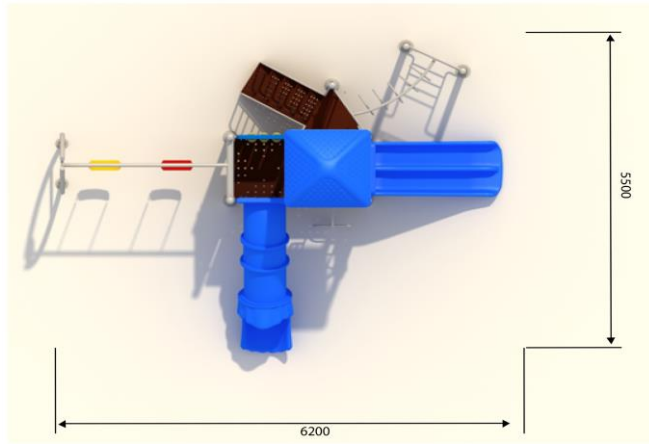

LUGARCOMÚN

INNOVACIÓN PARA
ESPACIOS PÚBLICOS

FICHA TÉCNICA

CATEGORÍA: Juegos de Plaza

SUBCATEGORÍA: Juego Modular

MODELO: JUEGO MODULAR 46

CÓDIGO: MOD46

ZONA DE SEGURIDAD

Área (m²)

61,5

LUGAR COMÚN SpA.
Fábrica / Comercial
Los Cipreses 2444,
La Pintana, Santiago

(+56 2) 2852 3512

(+56 9) 8828 2913

ventas@lugarcomun.cl

www.lugarcomun.cl

INFORMACIÓN TÉCNICA

Estructura Principal	Tubos 114x2,75mm
Estructura Secundaria	Acero norma ASTM A500
Paneles	-
Cuerdas	-
Soldadura	MIG
Ensamblaje	Ensamblaje perno galvanizado
Protección	Galvanizado
Terminación	Pintura electrostática poliéster exterior sin plomo
Color Personalizado	Según catálogo
Armado	Modular en obra
Instalación	Poyo hormigón
Tipo Hormigón	H25
Volumen (m³)	-
Volumen Producto	-
Lista de Elementos	Torre plataforma doble con techo / tobogán cerrado / tobogán doble / trepador / escalera / panel didáctico/ columpio doble
Componentes	Piso acero perforado Tobogán plástico rotomoldeado Juego gato plástico rotomoldeado Columpios rotomoldeados Escaleras metálicas