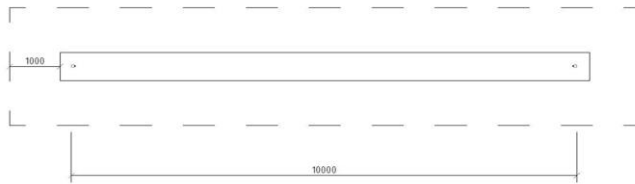

(+56 2) 2852 3512

(+56 9) 8828 2913

ventas@lugarcomun.cl

www.lugarcomun.cl

INFORMACIÓN GENERAL

| | | | |
|------------------|-------------------------------|------------------------|---|
| Producto | PILAR MALLA VOLEIBOL-TENIS 3" | DIMENSIONES [m] | |
| Código | MDM05 | Altura | 2,9 m |
| Marca | LUGAR COMÚN | Ancho | 0,1 m |
| Procedencia | Fabricado en Chile | Largo | 0 m |
| Capacidad | | Área de seguridad | 4,2 m ² |
| Usuario | | | |
| Edad recomendada | Todo usuario | DESCRIPCIÓN | |
| Tiempo de uso | Ilimitado | | Par de pilares de voleibol, con fijaciones para red de voleibol y tenis. Estructura de acero y terminación pintura electroestática. |
| Accesibilidad | Estándar | | |
| Resistencia | Multicancha | | |
| Certificación | Certificado calidad LC | | |
| Garantía | Garantía LC | | |

SUBCATEGORÍA: Multicancha

MODELO: PILAR MALLA VOLEIBOL-TENIS 3"

CÓDIGO: MDM05

ZONA DE SEGURIDAD

Área (m2)

4,2

LUGAR COMÚN SpA.
Fábrica / Comercial
Los Cipreses 2444,
La Pintana, Santiago

(+56 2) 2852 3512

(+56 9) 8828 2913

ventas@lugarcomun.cl

www.lugarcomun.cl

INFORMACIÓN TÉCNICA

Estructura Principal Tubo 3"x2 mm norma ASTM A500

Estructura Secundaria -

Paneles -

Cuerdas -