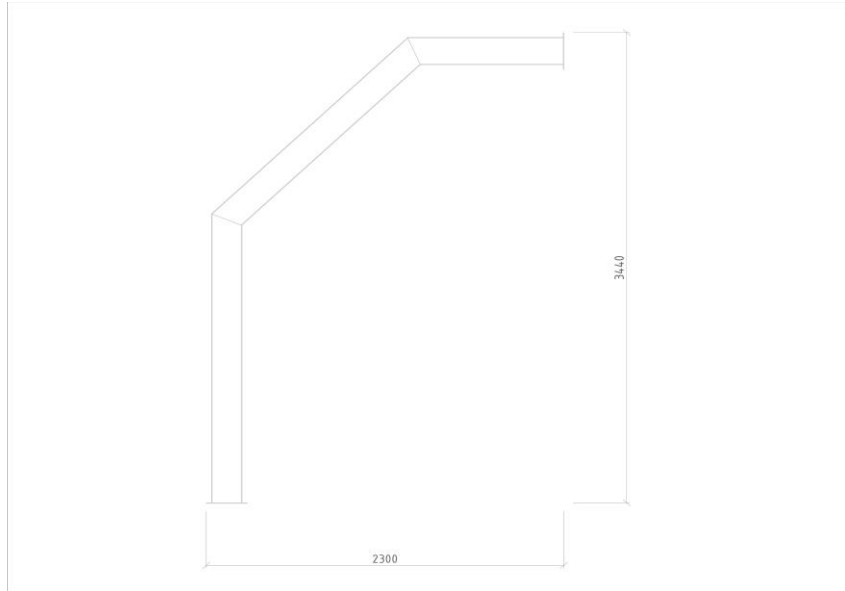

(+56 2) 2852 3512

(+56 9) 8828 2913

ventas@lugarcomun.cl

www.lugarcomun.cl

INFORMACIÓN GENERAL

Producto	POSTE BASQUETBOL	DIMENSIONES [m]	
		Altura	3,4 m
Código	MDM04	Ancho	0,1 m
Marca	LUGAR COMÚN	Largo	2,3 m
Procedencia	Fabricado en Chile	Área de seguridad	9,03 m ²
Capacidad			
Usuario			
Edad recomendada	Todo usuario	DESCRIPCIÓN	
Tiempo de uso	Ilimitado		Poste metálico para soporte de tablero de basquetbol. Estructura de acero y terminación pintura electroestática.
Accesibilidad	Estándar		
Resistencia	Multicancha		
Certificación	Certificado calidad LC		
Garantía	Garantía LC		

SUBCATEGORÍA: Multicancha

MODELO: POSTE BASQUETBOL

CÓDIGO: MDM04

ZONA DE SEGURIDAD

Área (m2)

9,03

LUGAR COMÚN SpA.
Fábrica / Comercial
Los Cipreses 2444,
La Pintana, Santiago

(+56 2) 2852 3512

(+56 9) 8828 2913

ventas@lugarcomun.cl

www.lugarcomun.cl

INFORMACIÓN TÉCNICA

Estructura Principal Perfil 200x100x3 mm norma ASTM 500

Estructura Secundaria -

Paneles -

Cuerdas -