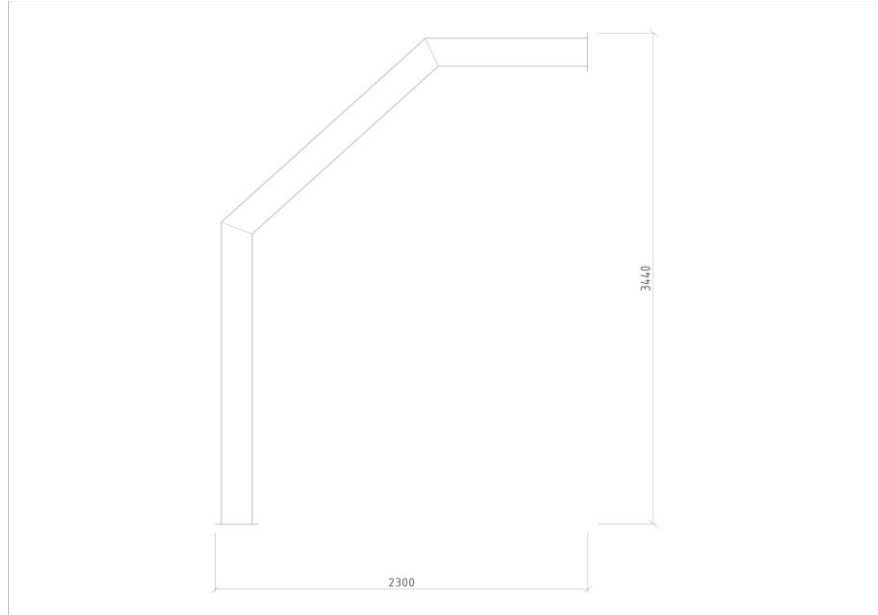

LUGARCOMÚN

INNOVACIÓN PARA
ESPACIOS PÚBLICOS

FICHA TÉCNICA

CATEGORÍA: Equipamiento Deportivo
SUBCATEGORÍA: Multicancha
MODELO: POSTE BASQUETBOL
CÓDIGO: MDM04

ZONA DE SEGURIDAD

Área (m2)

9,03

LUGAR COMÚN LTDA.
Fábrica / Comercial
Los Cipreses 2444,
La Pintana, Santiago

(+56 2) 2852 3512

(+56 9) 8828 2913

ventas@lugarcomun.cl

www.lugarcomun.cl

INFORMACIÓN TÉCNICA

Estructura Principal Perfil 200x100x3 mm norma ASTM 500

Estructura Secundaria -

Paneles -

Cuerdas -

Soldadura MIG

Ensamblaje Pieza única

Protección Sin protección

Terminación Pintura electrostática poliéster exterior sin plomo

Color Personalizado Según catálogo

Armado Modular en obra

Instalación Enfierradura / hormigón

Tipo Hormigón H 25

Volumen (m3) 0,045

Volumen Producto -

Lista de Elementos Equipo - enfierradura fundación

Componentes Enfierradura de fundación