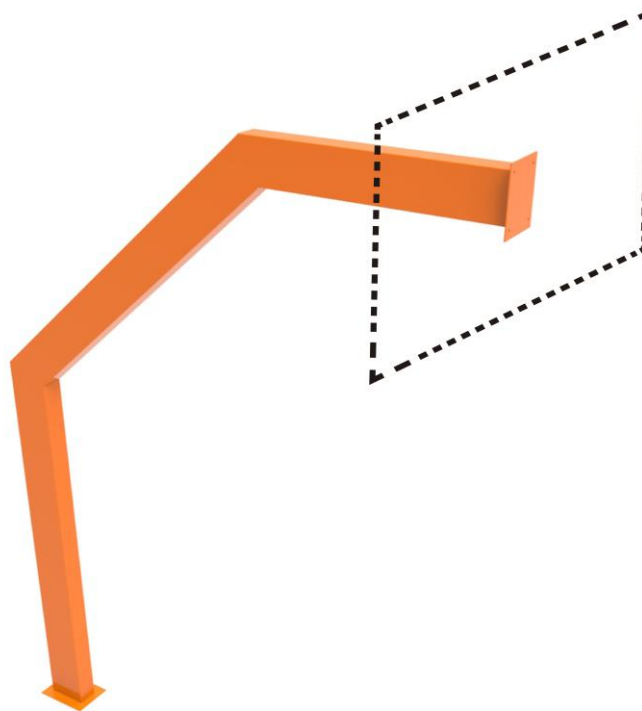

LUGARCOMÚN

INNOVACIÓN PARA ESPACIOS PÚBLICOS

FICHA TÉCNICA

CATEGORÍA: Equipamiento Deportivo

SUBCATEGORÍA: Multicancha

MODELO: POSTE BASQUETBOL

CÓDIGO: MDM04

LUGAR COMÚN LTDA.

Producto	POSTE BASQUETBOL	DIMENSIONES [m]
		Altura 3,4 m
Código	MDM04	Ancho 0,1 m
Marca	LUGAR COMÚN	Largo 2,3 m
Procedencia	Fabricado en Chile	Área de seguridad 9,03 m ²
Capacidad	-	
Usuario	-	
Edad recomendada	Todo usuario	DESCRIPCIÓN
Tiempo de uso	Ilimitado	Poste metálico para soporte de tablero de
Accesibilidad	Estándar	basquetbol. Estructura de acero y terminación
Resistencia	Multicancha	pintura electroestática.
Certificación	Certificado calidad LC	
Garantía	Garantía LC	