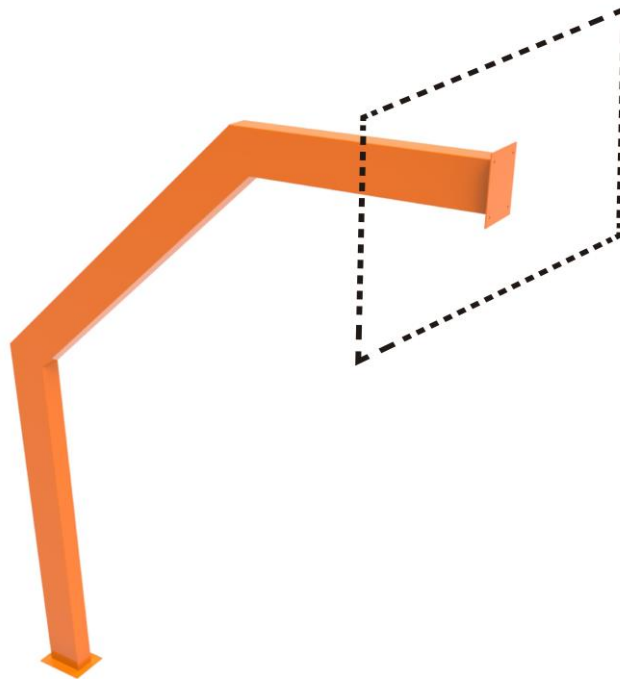

LUGARCOMÚN

INNOVACIÓN PARA
ESPACIOS PÚBLICOS

FICHA TÉCNICA

CATEGORÍA: Equipamiento Deportivo
SUBCATEGORÍA: Multicancha
MODELO: POSTE BASQUETBOL
CÓDIGO: MDM04

LUGAR COMÚN SpA.
Fábrica / Comercial
Los Cipreses 2444,
La Pintana, Santiago

(+56 2) 2852 3512

(+56 9) 8828 2913

ventas@lugarcomun.cl

www.lugarcomun.cl

INFORMACIÓN GENERAL

Producto	POSTE BASQUETBOL	DIMENSIONES [m]	
		Altura	3,4 m
Código	MDM04	Ancho	0,1 m
Marca	LUGAR COMÚN	Largo	2,3 m
Procedencia	Fabricado en Chile	Área de seguridad	9,03 m ²
Capacidad			
Usuario			
Edad recomendada	Todo usuario	DESCRIPCIÓN	
Tiempo de uso	Ilimitado		Poste metálico para soporte de tablero de basquetbol. Estructura de acero y terminación pintura electroestática.
Accesibilidad	Estándar		
Resistencia	Multicancha		
Certificación	Certificado calidad LC		
Garantía	Garantía LC		