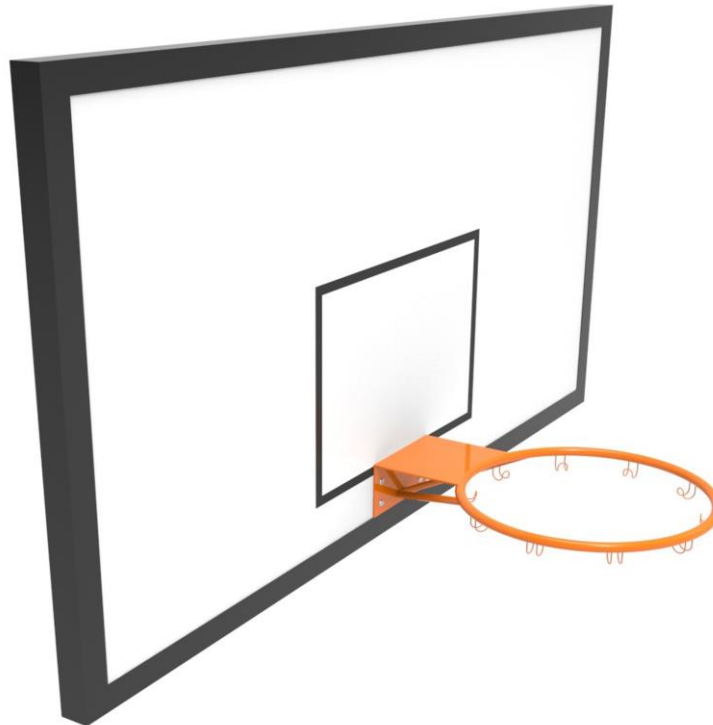

LUGARCOMÚN

INNOVACIÓN PARA
ESPACIOS PÚBLICOS

FICHA TÉCNICA

CATEGORÍA: Equipamiento Deportivo
SUBCATEGORÍA: Multicancha
MODELO: TABLERO BASQUETBOL TERCiado
CÓDIGO: MDM03

LUGAR COMÚN LTDA.
Fábrica / Comercial
Los Cipreses 2444,
La Pintana, Santiago

(+56 2) 2852 3512

(+56 9) 8828 2913

ventas@lugarcomun.cl

www.lugarcomun.cl

INFORMACIÓN GENERAL

Producto	TABLERO BASQUETBOL TERCiado	DIMENSIONES [m]
		Altura 1,05 m
Código	MDM03	Ancho 0,7 m
Marca	LUGAR COMÚN	Largo 1,8 m
Procedencia	Fabricado en Chile	Área de seguridad 10,26 m ²
Capacidad	-	
Usuario	-	
Edad recomendada	Todo usuario	DESCRIPCIÓN
Tiempo de uso	Ilimitado	Tablero de basquetbol. Construido con plancha de terciado estructural. Estructura de acero y terminación pintura electroestática.
Accesibilidad	Estándar	
Resistencia	Multicancha	
Certificación	Certificado calidad LC	
Garantía	Garantía LC	