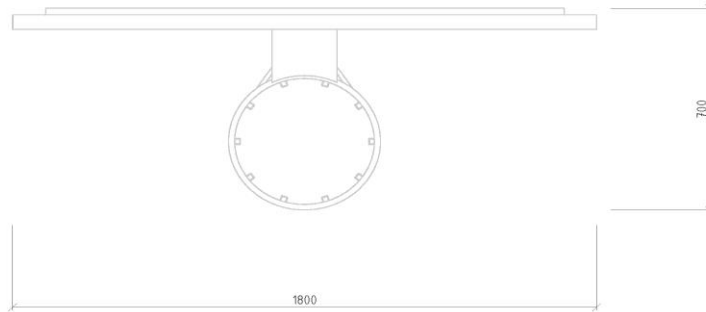

(+56 2) 2852 3512

(+56 9) 8828 2913

ventas@lugarcomun.cl

www.lugarcomun.cl

INFORMACIÓN GENERAL

Producto	TABLERO BASQUETBOL TERCiado	DIMENSIONES [m]
		Altura 1,05 m
Código	MDM03	Ancho 0,7 m
Marca	LUGAR COMÚN	Largo 1,8 m
Procedencia	Fabricado en Chile	Área de seguridad 10,26 m ²
Capacidad	-	
Usuario	-	
Edad recomendada	Todo usuario	DESCRIPCIÓN
Tiempo de uso	Ilimitado	Tablero de basquetbol. Construido con plancha de terciado estructural. Estructura de acero y terminación pintura electroestática.
Accesibilidad	Estándar	
Resistencia	Multicancha	
Certificación	Certificado calidad LC	
Garantía	Garantía LC	

SUBCATEGORÍA: Multicancha

MODELO: TABLERO BASQUETBOL TERCIADO

CÓDIGO: MDM03

ZONA DE SEGURIDAD

Área (m2)

10,26

LUGAR COMÚN LTDA.

Fábrica / Comercial