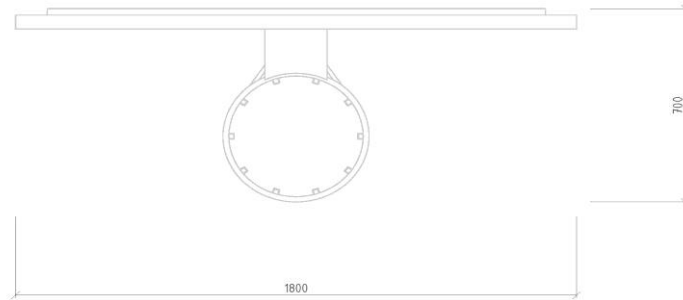

(+56 2) 2852 3512

(+56 9) 8828 2913

ventas@lugarcomun.cl

www.lugarcomun.cl

INFORMACIÓN GENERAL

Producto	TABLERO BASQUETBOL TERCIADO	DIMENSIONES [m]	
Código	MDM03	Altura	1,05 m
Marca	LUGAR COMÚN	Ancho	0,7 m
Procedencia	Fabricado en Chile	Largo	1,8 m
Capacidad		Área de seguridad	10,26 m ²
Usuario			
Edad recomendada	Todo usuario	DESCRIPCIÓN	
Tiempo de uso	Ilimitado		Tablero de basquetbol. Construido con plancha de terciado estructural. Estructura de acero y terminación pintura electroestática.
Accesibilidad	Estándar		
Resistencia	Multicancha		
Certificación	Certificado calidad LC		
Garantía	Garantía LC		

SUBCATEGORÍA: Multicancha

MODELO: TABLERO BASQUETBOL TERCIADO

CÓDIGO: MDM03

ZONA DE SEGURIDAD

Área (m²)

10,26

LUGAR COMÚN SpA.
Fábrica / Comercial
Los Cipreses 2444,
La Pintana, Santiago

(+56 2) 2852 3512

(+56 9) 8828 2913

ventas@lugarcomun.cl

www.lugarcomun.cl

INFORMACIÓN TÉCNICA

Estructura Principal	Ángulo 50x50x2 mm
Estructura Secundaria	Tablero terciado 18 mm sellado con esmalte sintético
Paneles	-
Cuerdas	-
Soldadura	MIG
Ensamblaje	Ensamblaje perno galvanizado
Protección	Sin protección
Terminación	Pintura electrostática poliéster exterior sin plomo
Color Personalizado	Según catálogo
Armado	Fábrica
Instalación	-
Tipo Hormigón	-
Volumen (m ³)	-
Volumen Producto	-
Lista de Elementos	Equipo - aro metálico
Componentes	Líneas oficiales Aro en tubo de acero 16 mm No incluye red