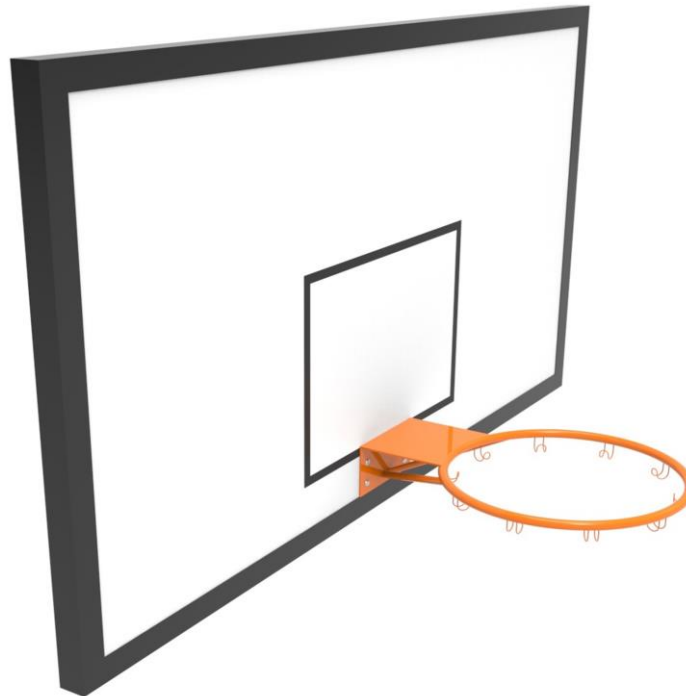

LUGARCOMÚN

INNOVACIÓN PARA
ESPACIOS PÚBLICOS

FICHA TÉCNICA

CATEGORÍA: Equipamiento Deportivo
SUBCATEGORÍA: Multicancha
MODELO: TABLERO BASQUETBOL TERCIADO
CÓDIGO: MDM03

LUGAR COMÚN SpA.
Fábrica / Comercial
Los Cipreses 2444,
La Pintana, Santiago

(+56 2) 2852 3512

(+56 9) 8828 2913

ventas@lugarcomun.cl

www.lugarcomun.cl

INFORMACIÓN GENERAL

Producto	TABLERO BASQUETBOL TERCIADO	DIMENSIONES [m]	
Código	MDM03	Altura	1,05 m
Marca	LUGAR COMÚN	Ancho	0,7 m
Procedencia	Fabricado en Chile	Largo	1,8 m
Capacidad		Área de seguridad	10,26 m ²
Usuario			
Edad recomendada	Todo usuario	DESCRIPCIÓN	
Tiempo de uso	Ilimitado		Tablero de basquetbol. Construido con plancha de terciado estructural. Estructura de acero y terminación pintura electroestática.
Accesibilidad	Estándar		
Resistencia	Multicancha		
Certificación	Certificado calidad LC		
Garantía	Garantía LC		