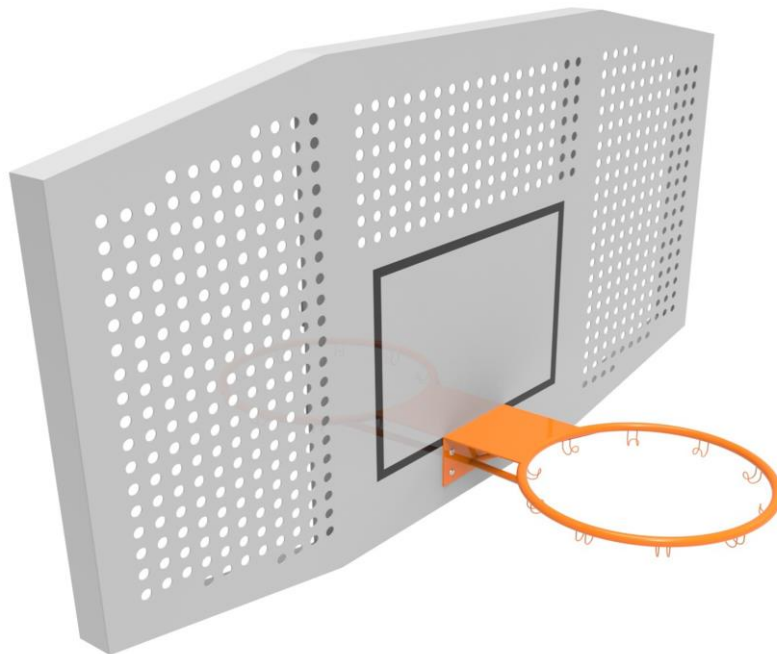

LUGARCOMÚN

INNOVACIÓN PARA
ESPACIOS PÚBLICOS

FICHA TÉCNICA

CATEGORÍA: Equipamiento Deportivo
SUBCATEGORÍA: Multicancha
MODELO: TABLERO BASQUETBOL METAL
CÓDIGO: MDM02

LUGAR COMÚN SpA.
Fábrica / Comercial
Los Cipreses 2444,
La Pintana, Santiago

(+56 2) 2852 3512

(+56 9) 8828 2913

ventas@lugarcomun.cl

www.lugarcomun.cl

INFORMACIÓN GENERAL

Producto	TABLERO BASQUETBOL METAL	DIMENSIONES [m]	
		Altura	1 m
Código	MDM02	Ancho	0,7 m
Marca	LUGAR COMÚN	Largo	1,8 m
Procedencia	Fabricado en Chile	Área de seguridad	10,26 m ²
Capacidad			
Usuario			
Edad recomendada	Todo usuario	DESCRIPCIÓN	
Tiempo de uso	Ilimitado		Tablero de basquetbol. Construido con una plancha de metal perforado. Estructura de acero y terminación de pintura electroestática.
Accesibilidad	Estándar		
Resistencia	Multicancha		
Certificación	Certificado calidad LC		
Garantía	Garantía LC		

SUBCATEGORÍA: Multicancha

MODELO: TABLERO BASQUETBOL METAL

CÓDIGO: MDM02

ZONA DE SEGURIDAD

Área (m2)

10,26

LUGAR COMÚN SpA.
Fábrica / Comercial
Los Cipreses 2444,
La Pintana, Santiago

(+56 2) 2852 3512

Instalación | -

Tipo Hormigón | -

Volumen (m3) | -

Volumen Producto | -

Lista de Elementos | Equipo - aro metálico

Componentes | Líneas oficiales

Aro en tubo de acero 16 mm

No incluye red