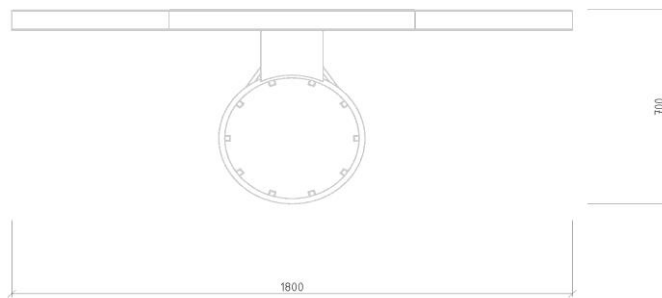

(+56 2) 2852 3512

(+56 9) 8828 2913

ventas@lugarcomun.cl

www.lugarcomun.cl

INFORMACIÓN GENERAL

Producto	TABLERO BASQUETBOL METAL	DIMENSIONES [m]	
		Altura	1 m
Código	MDM02	Ancho	0,7 m
Marca	LUGAR COMÚN	Largo	1,8 m
Procedencia	Fabricado en Chile	Área de seguridad	10,26 m ²
Capacidad			
Usuario			
Edad recomendada	Todo usuario	DESCRIPCIÓN	
Tiempo de uso	Ilimitado		Tablero de basquetbol. Construido con una plancha de metal perforado. Estructura de acero y terminación de pintura electroestática.
Accesibilidad	Estándar		
Resistencia	Multicancha		
Certificación	Certificado calidad LC		
Garantía	Garantía LC		

SUBCATEGORÍA: Multicancha

MODELO: TABLERO BASQUETBOL METAL

CÓDIGO: MDM02

ZONA DE SEGURIDAD

Área (m2)

10,26

LUGAR COMÚN SpA.
Fábrica / Comercial
Los Cipreses 2444,
La Pintana, Santiago

(+56 2) 2852 3512

(+56 9) 8828 2913

ventas@lugarcomun.cl

www.lugarcomun.cl

INFORMACIÓN TÉCNICA

Estructura Principal | Perfil 50x30x2 mm norma ASTM 500

Estructura Secundaria | Plancha acero perforado 2 mm

Paneles | -

Cuerdas | -