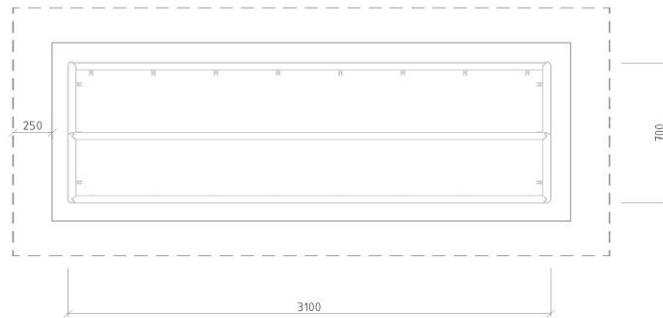

(+56 2) 2852 3512

(+56 9) 8828 2913

ventas@lugarcomun.cl

www.lugarcomun.cl

INFORMACIÓN GENERAL

Producto	ARCO BABY 2"	DIMENSIONES [m]	
		Altura	2 m
Código	MDM01	Ancho	0,7 m
Marca	LUGAR COMÚN	Largo	3,1 m
Procedencia	Fabricado en Chile	Área de seguridad	13,77 m ²
Capacidad			
Usuario			
Edad recomendada	Todo usuario	DESCRIPCIÓN	
Tiempo de uso	Ilimitado		Arco para baby fútbol. Medidas oficiales. Estructura de acero y terminación de pintura electrostática.
Accesibilidad	Estándar		
Resistencia	Multicancha		
Certificación	Certificado calidad LC		
Garantía	Garantía LC		

SUBCATEGORÍA: Multicancha

MODELO: ARCO BABY 2"

CÓDIGO: MDM01

ZONA DE SEGURIDAD

Área (m²)

13,77

LUGAR COMÚN SpA.
Fábrica / Comercial
Los Cipreses 2444,
La Pintana, Santiago

(+56 2) 2852 3512

(+56 9) 8828 2913

ventas@lugarcomun.cl

www.lugarcomun.cl

INFORMACIÓN TÉCNICA

Estructura Principal Tubo 2"x3 mm norma ASTM A500

Estructura Secundaria -

Paneles -

Cuerdas -