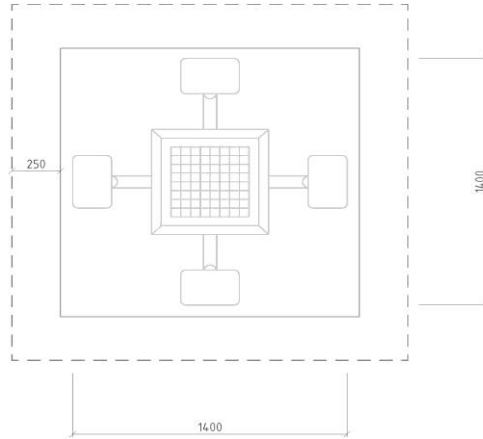

## INFORMACIÓN GENERAL

Producto	MESA AJEDREZ	<b>DIMENSIONES [m]</b>	
		Altura	0,8 m
Código	MDA01	Ancho	1,4 m
Marca	LUGAR COMÚN	Largo	1,4 m
Procedencia	Fabricado en Chile	Área de seguridad	11,56 m <sup>2</sup>
Capacidad	4		
Usuario	General		
Edad recomendada	12 - más	<b>DESCRIPCIÓN</b>	
Tiempo de uso	Ilimitado		Mesa de ajedrez para jugar al aire libre. Cuenta con 2 asientos adicionales. Estructura de acero galvanizado y terminación pintura electroestática.
Accesibilidad	Estándar		
Resistencia	Plaza pública		
Certificación	Certificado calidad LC		
Garantía	Garantía LC		

# FICHA TÉCNICA

**CATEGORÍA:** Mobiliario Urbano  
**SUBCATEGORÍA:** Mobiliario Deportivo  
**MODELO:** MESA AJEDREZ  
**CÓDIGO:** MDA01

ZONA DE SEGURIDAD

Área (m<sup>2</sup>)

11,56

LUGAR COMÚN SpA.  
Fábrica / Comercial  
Los Cipreses 2444,  
La Pintana, Santiago