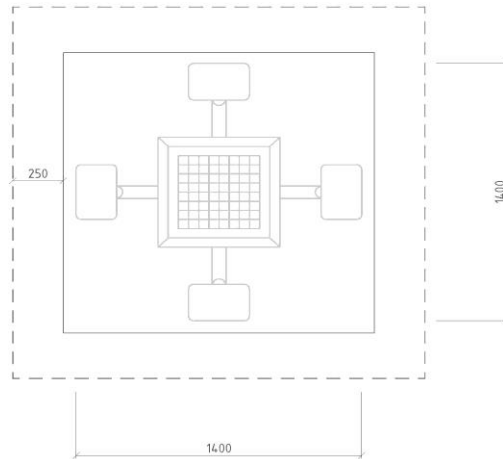

(+56 2) 2852 3512

(+56 9) 8828 2913

ventas@lugarcomun.cl

www.lugarcomun.cl

INFORMACIÓN GENERAL

Producto	MESA AJEDREZ	DIMENSIONES [m]
		Altura 0,8 m
Código	MDA01	Ancho 1,4 m
Marca	LUGAR COMÚN	Largo 1,4 m
Procedencia	Fabricado en Chile	Área de seguridad 11,56 m ²
Capacidad	4	
Usuario	General	
Edad recomendada	12 - más	DESCRIPCIÓN
Tiempo de uso	Ilimitado	Mesa de ajedrez para jugar al aire libre. Cuenta con 2 asientos adicionales. Estructura de acero galvanizado y terminación pintura electroestática.
Accesibilidad	Estándar	
Resistencia	Plaza pública	
Certificación	Certificado calidad LC	
Garantía	Garantía LC	

Diseño y Construcción Lugar Común Ltda. dispone de un sistema de gestión certificado de acuerdo a la Norma ISO 9001:2008

LUGARCOMÚN

INNOVACIÓN PARA
ESPACIOS PÚBLICOS

FICHA TÉCNICA

CATEGORÍA: Mobiliario Urbano
SUBCATEGORÍA: Mobiliario Deportivo
MODELO: MESA AJEDREZ
CÓDIGO: MDA01

ZONA DE SEGURIDAD

Área (m2)

11,56

LUGAR COMÚN LTDA.

Fábrica / Comercial

Los Cipreses 2444,

La Pintana, Santiago

(+56 2) 2852 3512

(+56 9) 8828 2913

ventas@lugarcomun.cl

www.lugarcomun.cl

INFORMACIÓN TÉCNICA

Estructura Principal Perfil 75x75x2 mm norma ASTM 500

Estructura Secundaria Perfil 70x30x3mm norma ASTM A500

Paneles -

Cuerdas -