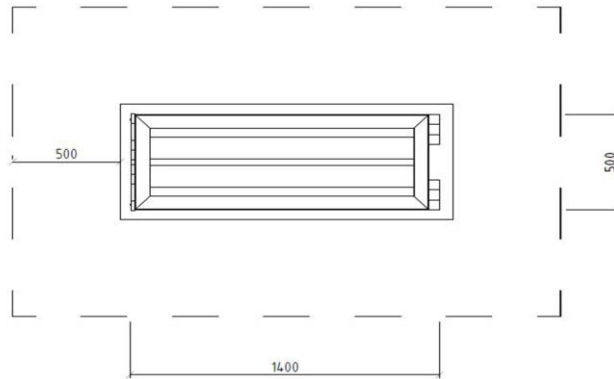

(+56 2) 2852 3512

(+56 9) 8828 2913

ventas@lugarcomun.cl
www.lugarcomun.cl

INFORMACIÓN GENERAL

Producto	JARDINERA RECTANGULAR	DIMENSIONES [m]	
Código	JAR03	Altura	0,67 m
Marca	LUGAR COMÚN	Ancho	0,5 m
Procedencia	Fabricado en Chile	Largo	1,4 m
Capacidad		Área de seguridad	8,5 m ²
Usuario			
Edad recomendada	Todo usuario	DESCRIPCIÓN	
Tiempo de uso	Ilimitado		Macetero de madera impregnada con forma rectangular y extremo de HDPE de color.
Accesibilidad	Inclusivo acceso universal		
Resistencia	Patio de juegos		
Certificación	Certificado calidad LC		
Garantía	Garantía LC		

SUBCATEGORÍA: Huertas

MODELO: JARDINERA RECTANGULAR

CÓDIGO: JAR03

ZONA DE SEGURIDAD

Área (m²)

8,5

LUGAR COMÚN SpA.
Fábrica / Comercial
Los Cipreses 2444,
La Pintana, Santiago

(+56 2) 2852 3512