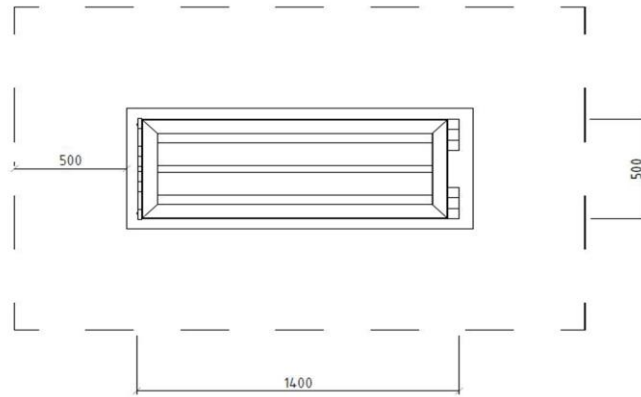

LUGARCOMÚN

INNOVACIÓN PARA
ESPACIOS PÚBLICOS

FICHA TÉCNICA

CATEGORÍA: Mobiliario Urbano
SUBCATEGORÍA: Huertas
MODELO: JARDINERA RECTANGULAR
CÓDIGO: JAR03

ZONA DE SEGURIDAD

Área (m2)

8,5

LUGAR COMÚN LTDA.

Fábrica / Comercial
Los Cipreses 2444,
La Pintana, Santiago

(+56 2) 2852 3512

(+56 9) 8828 2913

ventas@lugarcomun.cl

www.lugarcomun.cl

INFORMACIÓN TÉCNICA

Estructura Principal Madera de pino cepillado

Estructura Secundaria Plancha HDPE

Paneles Paneles de HDPE 19 mm

Cuerdas -

Soldadura Ensamble apernado

Ensamblaje Ensamblaje perno galvanizado

Protección Tratamiento de impregnado no tóxico

Terminación Barniz exterior - impermeabilizante interior

Color Personalizado Según catálogo

Armado Fábrica

Instalación Sobrepuesto

Tipo Hormigón -

Volumen (m3) -

Volumen Producto -

Lista de Elementos Maceta Rectangular

Componentes Madera impregnada no tóxica