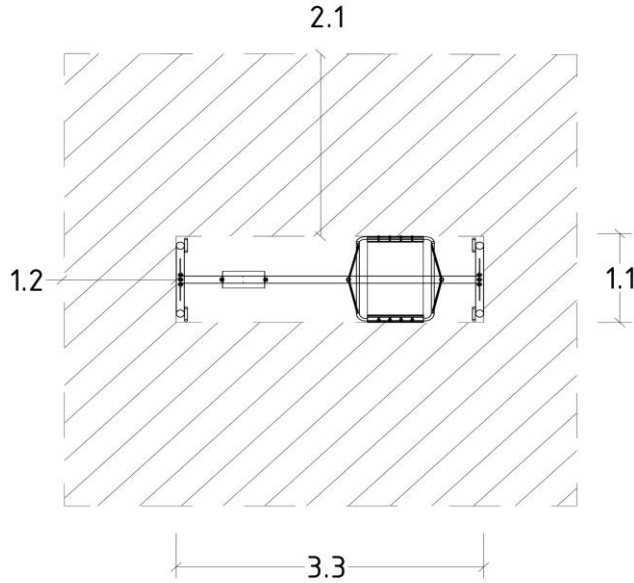

LUGARCOMÚN

INNOVACIÓN PARA
ESPACIOS PÚBLICOS

FICHA TÉCNICA

CATEGORÍA: Juegos de Plaza
SUBCATEGORÍA: Columpio inclusivo
MODELO: HAMACA INCLUSIVA
CÓDIGO: COL34

ZONA DE SEGURIDAD

Área (m2)

8,8

LUGAR COMÚN LTDA.
Fábrica / Comercial
Los Cipreses 2444,
La Pintana, Santiago

(+56 2) 2852 3512

(+56 9) 8828 2913

ventas@lugarcomun.cl

www.lugarcomun.cl

INFORMACIÓN TÉCNICA

Estructura Principal Cañería 2" espesor 2,9mm - norma ISO 65

Estructura Secundaria Acero norma ASTM A500

Paneles -

Cuerdas -

Soldadura MIG

Ensamblaje Ensamblaje perno galvanizado

Protección Galvanizado

Terminación Pintura electrostática poliéster exterior sin plomo

Color Personalizado Colores según carta disponible

Armado Modular en obra

Instalación Poyo hormigón

Tipo Hormigón H 25

Volumen (m3) 0,5

Volumen Producto -

Lista de Elementos Estructura / 1 hamaca / 1 asiento de caucho

Componentes Cadenas galvanizadas 6mm

Asientos de caucho

Rodamientos sellados