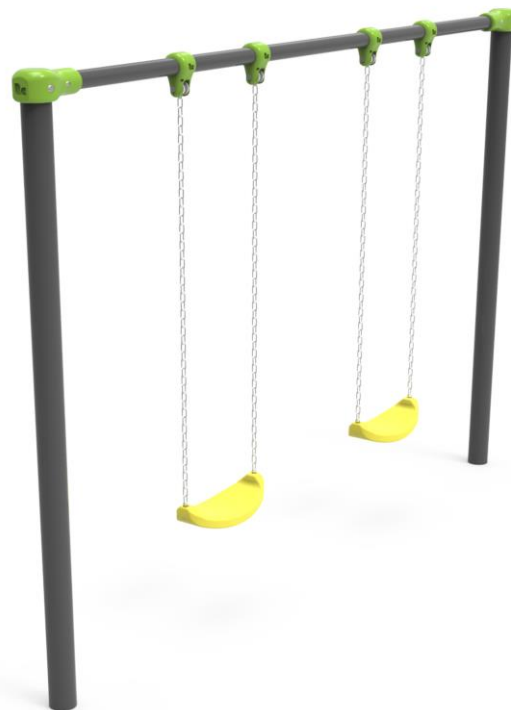

LUGARCOMÚN

INNOVACIÓN PARA
ESPACIOS PÚBLICOS

FICHA TÉCNICA

CATEGORÍA: Juegos de Plaza
SUBCATEGORÍA: Columpio
MODELO: COLUMPIO DOBLE
CÓDIGO: COL102

LUGAR COMÚN SpA.
Fábrica / Comercial
Los Cipreses 2444,
La Pintana, Santiago

(+56 2) 2852 3512

(+56 9) 8828 2913

ventas@lugarcomun.cl

www.lugarcomun.cl

INFORMACIÓN GENERAL

Producto	COLUMPIO DOBLE	DIMENSIONES [m]	
Código	COL102	Altura	2.2 m
Marca	LUGAR COMÚN	Ancho	1 m
Procedencia	Fabricado en Chile	Largo	3 m
Capacidad	2	Área de seguridad	15 m ²
Usuario	Niños		
Edad recomendada	6 - 12 años	DESCRIPCIÓN	
Tiempo de uso	Ilimitado		Columpio de diseño clásico para parques infantiles. Construcción resistente. Estructura de acero con terminación electroestática. Rodamientos sellados, cadenas galvanizadas y asientos de plástico rotomoldeado.
Accesibilidad	Estándar		
Resistencia	Plaza pública		
Certificación	Certificado calidad LC		
Garantía	Garantía LC		

SUBCATEGORÍA: Columpio

MODELO: COLUMPIO DOBLE

CÓDIGO: COL102

ZONA DE SEGURIDAD

Área (m²)

15

LUGAR COMÚN SpA.
Fábrica / Comercial
Los Cipreses 2444,
La Pintana, Santiago

(+56 2) 2852 3512