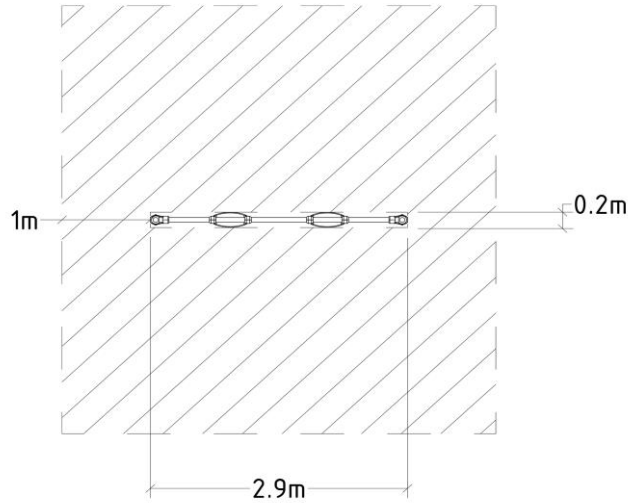

LUGARCOMÚN

INNOVACIÓN PARA
ESPACIOS PÚBLICOS

FICHA TÉCNICA

CATEGORÍA: Juegos de Plaza

SUBCATEGORÍA: Columpio

MODELO: COLUMPIO DOBLE

CÓDIGO: COL102

ZONA DE SEGURIDAD

Área (m²)

15

LUGAR COMÚN SpA.
Fábrica / Comercial
Los Cipreses 2444,
La Pintana, Santiago

(+56 2) 2852 3512

(+56 9) 8828 2913

ventas@lugarcomun.cl

www.lugarcomun.cl

INFORMACIÓN TÉCNICA

Estructura Principal	Cañería 3" espesor 3,2mm - norma ISO 65
Estructura Secundaria	Cañería 2" espesor 2,9mm - norma ISO 65
Paneles	-
Cuerdas	-
Soldadura	MIG
Ensamblaje	Ensamblaje perno galvanizado
Protección	Galvanizado
Terminación	Pintura electrostática poliéster exterior sin plomo
Color Personalizado	Amplia gama de colores
Armado	Modular en obra
Instalación	Poyo hormigón
Tipo Hormigón	H 25
Volumen (m³)	0,5
Volumen Producto	-
Lista de Elementos	Estructura / cadenas con bujes / 2 asientos
Componentes	Cadenas galvanizadas 6mm Asientos caucho Conectores de aluminio fundido