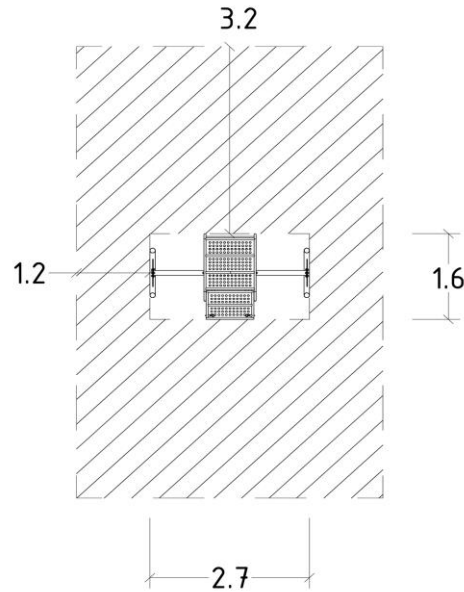

LUGARCOMÚN

INNOVACIÓN PARA
ESPACIOS PÚBLICOS

FICHA TÉCNICA

CATEGORÍA: Juegos de Plaza

SUBCATEGORÍA: Columpio inclusivo

MODELO: COLUMPIO PARA SILLA DE RUEDA

CÓDIGO: COL08

ZONA DE SEGURIDAD

Área (m2)

13,63

LUGAR COMÚN LTDA.

Fábrica / Comercial

Los Cipreses 2444,

La Pintana, Santiago

(+56 2) 2852 3512

(+56 9) 8828 2913

ventas@lugarcomun.cl

www.lugarcomun.cl

INFORMACIÓN TÉCNICA

Estructura Principal Cañería 2" espesor 2,9mm - norma ISO 65

Estructura Secundaria Acero norma ASTM A500

Paneles -

Cuerdas -

Soldadura MIG

Ensamblaje Ensamblaje perno galvanizado

Protección Galvanizado

Terminación Pintura electroestática poliéster exterior sin plomo

Color Personalizado Amplia gama de colores

Armado Modular en obra

Instalación Poyo hormigón

Tipo Hormigón H 25

Volumen (m3) 0,5

Volumen Producto -

Lista de Elementos Estructura / bandeja con rampa

Componentes Bandeja con rampa

Rodamientos sellados