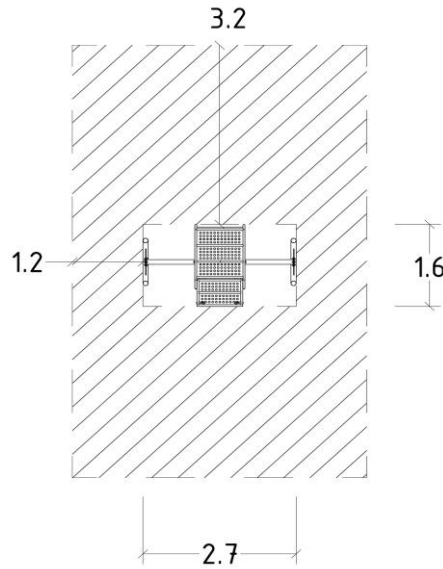

LUGARCOMÚN

INNOVACIÓN PARA
ESPACIOS PÚBLICOS

FICHA TÉCNICA

CATEGORÍA: Juegos de Plaza

SUBCATEGORÍA: Columpio inclusivo

MODELO: COLUMPIO PARA SILLA DE RUEDA

CÓDIGO: COL08

ZONA DE SEGURIDAD

Área (m²)

13,63

LUGAR COMÚN SpA.
Fábrica / Comercial
Los Cipreses 2444,
La Pintana, Santiago

(+56 2) 2852 3512

(+56 9) 8828 2913

ventas@lugarcomun.cl

www.lugarcomun.cl

INFORMACIÓN TÉCNICA

Estructura Principal: Cañería 2" espesor 2,9mm - norma ISO 65

Estructura Secundaria: Acero norma ASTM A500

Paneles: -

Cuerdas: -

Soldadura: MIG

Ensamblaje: Ensamblaje perno galvanizado

Protección: Galvanizado

Terminación: Pintura electrostática poliéster exterior sin plomo

Color Personalizado: Amplia gama de colores

Armado: Modular en obra

Instalación: Poyo hormigón

Tipo Hormigón: H 25

Volumen (m³): 0,5

Volumen Producto: -

Lista de Elementos: Estructura / bandeja con rampa

Componentes: Bandeja con rampa

Rodamientos sellados