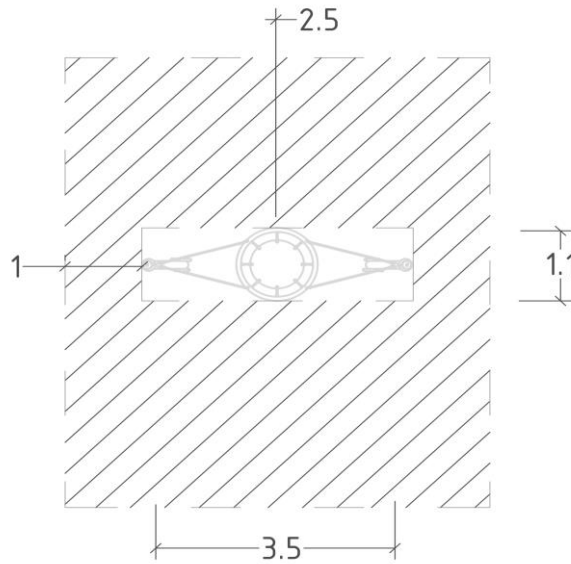

LUGARCOMÚN

INNOVACIÓN PARA
ESPACIOS PÚBLICOS

FICHA TÉCNICA

CATEGORÍA: Juegos de Plaza

SUBCATEGORÍA: Columpio inclusivo

MODELO: COLUMPIO PLATAFORMA

CÓDIGO: COL06

ZONA DE SEGURIDAD

Área (m²)

17,16

LUGAR COMÚN SpA.
Fábrica / Comercial
Los Cipreses 2444,
La Pintana, Santiago

(+56 2) 2852 3512

(+56 9) 8828 2913

ventas@lugarcomun.cl

www.lugarcomun.cl

INFORMACIÓN TÉCNICA

Estructura Principal: Cañería 4" espesor 3,6mm - norma ISO 65

Estructura Secundaria: Acero norma ASTM A500

Paneles: Paneles de HDPE 19 mm

Cuerdas: Cadena galvanizada

Soldadura: MIG

Ensamblaje: Ejes de doble rodamiento sellado

Protección: Galvanizado

Terminación: Pintura electrostática poliéster exterior sin plomo

Color Personalizado: Colores según carta disponible

Armado: Modular en obra

Instalación: Poyo hormigón

Tipo Hormigón: H 25

Volumen (m³): 0,5

Volumen Producto: -

Lista de Elementos: Estructura / plataforma de red

Componentes: Plataforma de red
Conectores de aluminio fundido