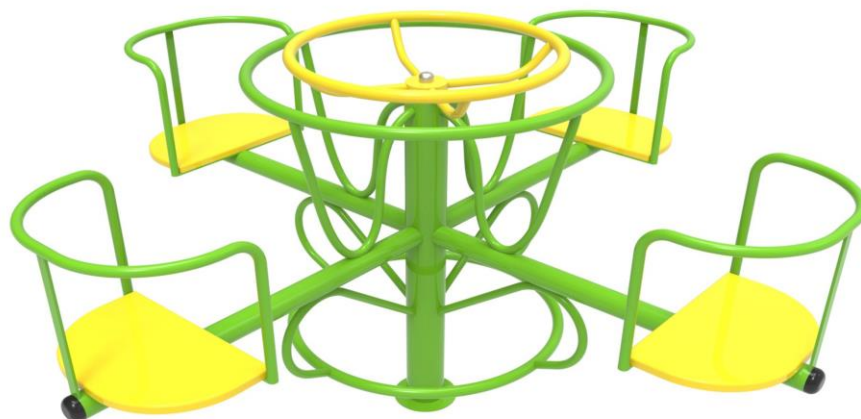

LUGARCOMÚN

INNOVACIÓN PARA
ESPACIOS PÚBLICOS

FICHA TÉCNICA

CATEGORÍA: JUEGOS INFANTILES

SUBCATEGORÍA: Carrusel

MODELO: CARRUSEL DE ASIENTOS

CÓDIGO: CAR05

LUGAR COMÚN LTDA.

Fábrica / Comercial
Los Cipreses 2444,
La Pintana, Santiago

(+56 2) 2852 3512

(+56 9) 8828 2913

ventas@lugarcomun.cl

www.lugarcomun.cl

LUGARCOMÚN

INFORMACIÓN GENERAL

Producto	CARRUSEL DE ASIENTOS	DIMENSIONES [m]
		Altura 0,95 m
Código	CAR05	Ancho 1,7 m
Marca	LUGAR COMÚN	Largo 1,7 m
Procedencia	Fabricado en Chile	Área de seguridad 13,69 m ²
Capacidad	6	
Usuario	Niños	
Edad recomendada	6 - 12 años	DESCRIPCIÓN
Tiempo de uso	Ilimitado	Carrusel de diseño clásico para parques infantiles, con asientos individuales. Construcción resistente. Estructura de acero y terminación electrostática.
Accesibilidad	Estándar	
Resistencia	Plaza pública	
Certificación	Certificado calidad LC	
Garantía	Garantía LC	

SUBCATEGORÍA: Carrusel

MODELO: CARRUSEL DE ASIENTOS

CÓDIGO: CAR05

ZONA DE SEGURIDAD

Área (m2)

13,69

LUGAR COMÚN LTDA.

Fábrica / Comercial