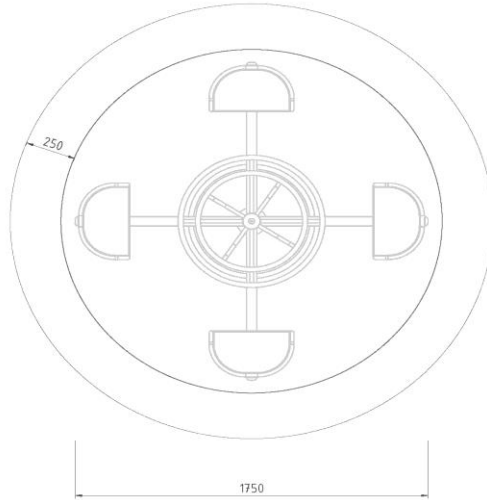

LUGARCOMÚN

INNOVACIÓN PARA
ESPACIOS PÚBLICOS

FICHA TÉCNICA

CATEGORÍA: Juegos de Plaza
SUBCATEGORÍA: Carrusel
MODELO: CARRUSEL DE ASIENTOS
CÓDIGO: CAR05

ZONA DE SEGURIDAD

Área (m2)

13,69

LUGAR COMÚN LTDA.

Fábrica / Comercial

Los Cipreses 2444,

La Pintana, Santiago

(+56 2) 2852 3512

(+56 9) 8828 2913

ventas@lugarcomun.cl

www.lugarcomun.cl

INFORMACIÓN TÉCNICA

Estructura Principal Cañería 3" espesor 3,2mm - norma ISO 65

Estructura Secundaria Acero norma ASTM A500

Paneles -

Cuerdas -

Soldadura MIG

Ensamblaje Ejes de doble rodamiento sellado

Protección Sin protección

Terminación Pintura electrostática poliéster exterior sin plomo

Color Personalizado Amplia gama de colores

Armado Fábrica

Instalación Poyo hormigón

Tipo Hormigón H 25

Volumen (m3) 0,2

Volumen Producto -

Lista de Elementos Estructura

Componentes Asientos metálicos