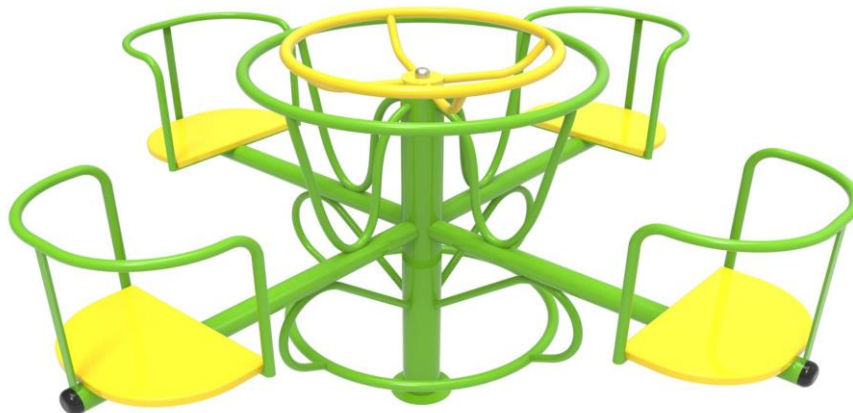

LUGARCOMÚN

INNOVACIÓN PARA
ESPACIOS PÚBLICOS

FICHA TÉCNICA

CATEGORÍA: Juegos de Plaza
SUBCATEGORÍA: Carrusel
MODELO: CARRUSEL DE ASIENTOS
CÓDIGO: CAR05

LUGAR COMÚN LTDA.
Fábrica / Comercial
Los Cipreses 2444,
La Pintana, Santiago

(+56 2) 2852 3512

(+56 9) 8828 2913

ventas@lugarcomun.cl

www.lugarcomun.cl

INFORMACIÓN GENERAL

Producto	CARRUSEL DE ASIENTOS	DIMENSIONES [m]
		Altura 0,95 m
Código	CAR05	Ancho 1,7 m
Marca	LUGAR COMÚN	Largo 1,7 m
Procedencia	Fabricado en Chile	Área de seguridad 13,69 m ²
Capacidad	6	
Usuario	Niños	
Edad recomendada	6 - 12 años	DESCRIPCIÓN
Tiempo de uso	Ilimitado	Carrusel de diseño clásico para parques infantiles, con asientos individuales. Construcción resistente.
Accesibilidad	Estándar	Estructura de acero y terminación electroestática.
Resistencia	Plaza pública	
Certificación	Certificado calidad LC	
Garantía	Garantía LC	

Diseño y Construcción Lugar Común Ltda. dispone de un sistema de gestión certificado de acuerdo a la Norma ISO 9001:2008

LUGARCOMÚN

INNOVACIÓN PARA
ESPACIOS PÚBLICOS

FICHA TÉCNICA

CATEGORÍA: Juegos de Plaza
SUBCATEGORÍA: Carrusel
MODELO: CARRUSEL DE ASIENTOS
CÓDIGO: CAR05