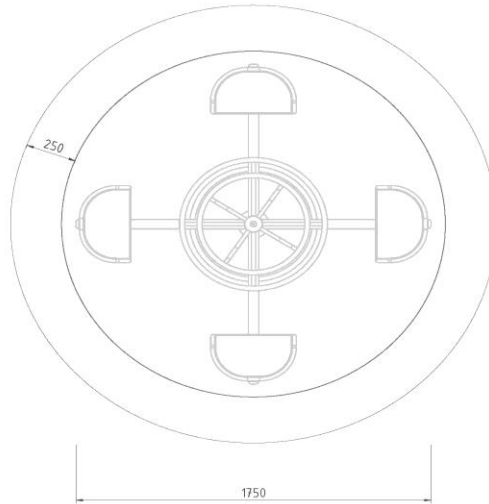

Fábrica / Comercial
Los Cipreses 2444,
La Pintana, Santiago

(+56 2) 2852 3512

(+56 9) 8828 2913

ventas@lugarcomun.cl

www.lugarcomun.cl

LUGARCOMÚN

INFORMACIÓN GENERAL

Producto	CARRUSEL DE ASIENTOS	DIMENSIONES [m]
		Altura 0,95 m
Código	CAR05	Ancho 1,7 m
Marca	LUGAR COMÚN	Largo 1,7 m
Procedencia	Fabricado en Chile	Área de seguridad 13,69 m ²
Capacidad	6	
Usuario	Niños	
Edad recomendada	6 - 12 años	DESCRIPCIÓN
Tiempo de uso	Ilimitado	Carrusel de diseño clásico para parques infantiles, con asientos individuales. Construcción resistente. Estructura de acero y terminación electrostática.
Accesibilidad	Estándar	
Resistencia	Plaza pública	
Certificación	Certificado calidad LC	
Garantía	Garantía LC	

SUBCATEGORÍA: Carrusel

MODELO: CARRUSEL DE ASIENTOS

CÓDIGO: CAR05

ZONA DE SEGURIDAD

Área (m2)

13,69

LUGAR COMÚN LTDA.

Fábrica / Comercial

Los Cipreses 2444,

La Pintana, Santiago

(+56 2) 2852 3512

(+56 9) 8828 2913

ventas@lugarcomun.cl

www.lugarcomun.cl

INFORMACIÓN TÉCNICA

Estructura Principal Cañería 3" espesor 3,2mm - norma ISO 65