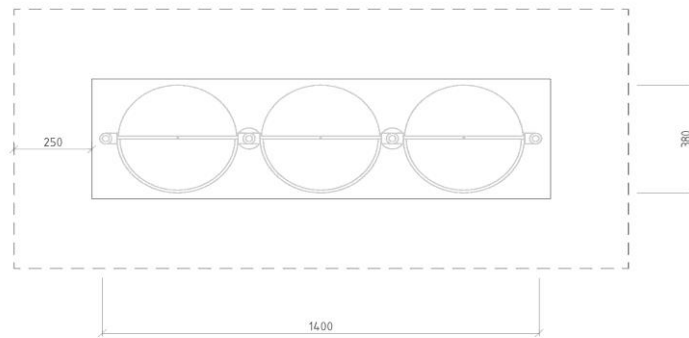

(+56 2) 2852 3512

(+56 9) 8828 2913

ventas@lugarcomun.cl

www.lugarcomun.cl

INFORMACIÓN GENERAL

Producto	BASURERO CAPSULAR RECICLAJE	DIMENSIONES [m]	
Código	BAS04	Altura	0,6 m
Marca	LUGAR COMÚN	Ancho	0,3 m
Procedencia	Fabricado en Chile	Largo	1,4 m
Capacidad		Área de seguridad	7,82 m ²
Usuario			
Edad recomendada		DESCRIPCIÓN	
Tiempo de uso		Basurero capsular pivotante, para reciclaje.	
Accesibilidad		Capacidad 150 lts.	
Resistencia	Plaza pública		
Certificación	Certificado calidad LC		
Garantía	Garantía LC		

SUBCATEGORÍA: Basurero

MODELO: BASURERO CAPSULAR RECICLAJE

CÓDIGO: BAS04

ZONA DE SEGURIDAD

Área (m²)

7,82

LUGAR COMÚN SpA.
Fábrica / Comercial
Los Cipreses 2444,
La Pintana, Santiago

(+56 2) 2852 3512

(+56 9) 8828 2913

ventas@lugarcomun.cl

www.lugarcomun.cl

INFORMACIÓN TÉCNICA

Estructura Principal Tubo 1 1/2"x2mm norma ASTM A500

Estructura Secundaria Plancha acero 1 mm

Paneles -

Cuerdas -

Tipo Hormigón H 25

Volumen (m³) 0,05

Volumen Producto -

Lista de Elementos Estructura / 3 cápsulas

Componentes Cápsula acero 1 mm