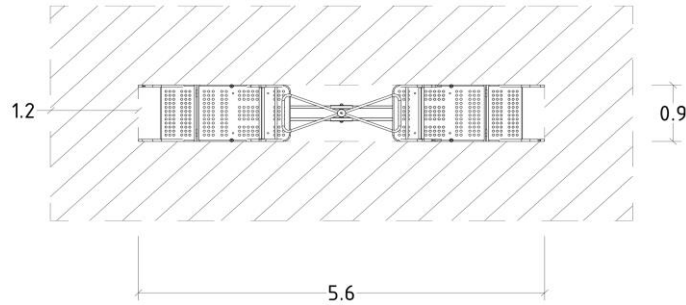

Producto	BALANCÍN PARA SILLA DE RUEDAS	DIMENSIONES [m]
		Altura 1,1 m
Código	BAL04	Ancho 0,9 m
Marca	LUGAR COMÚN	Largo 5,6 m
Procedencia	Fabricado en Chile	Área de seguridad 22,04 m ²
Capacidad	2	
Usuario	Niños	
Edad recomendada	3-12 años	DESCRIPCIÓN
Tiempo de uso	Ilimitado	Sube y baja inclusivo, diseñado especialmente para acceder con sillas de ruedas gracias a rampas.
Accesibilidad	Inclusivo acceso universal	Estructura resistente de acero galvanizado con terminación de pintura polvo poliéster electroestática.
Resistencia	Plaza pública	
Certificación	Certificado calidad LC	
Garantía	Garantía LC	

Diseño y Construcción Lugar Común Ltda. dispone de un sistema de gestión certificado de acuerdo a la Norma ISO 9001:2008

LUGARCOMÚN

INNOVACIÓN PARA
ESPACIOS PÚBLICOS

FICHA TÉCNICA

CATEGORÍA: Juegos de Plaza
SUBCATEGORÍA: Balancín inclusivo
MODELO: BALANCÍN PARA SILLA DE RUEDAS
CÓDIGO: BAL04

ZONA DE SEGURIDAD

Área (m2)

22,04

LUGAR COMÚN LTDA.

Fábrica / Comercial

Los Cipreses 2444,

La Pintana, Santiago

(+56 2) 2852 3512

(+56 9) 8828 2913

ventas@lugarcomun.cl

www.lugarcomun.cl

INFORMACIÓN TÉCNICA

Estructura Principal Cañería 4" espesor 3,6mm - norma ISO 65

Estructura Secundaria Perfil 40x40x3mm norma ASTM A500

Paneles -

Cuerdas -