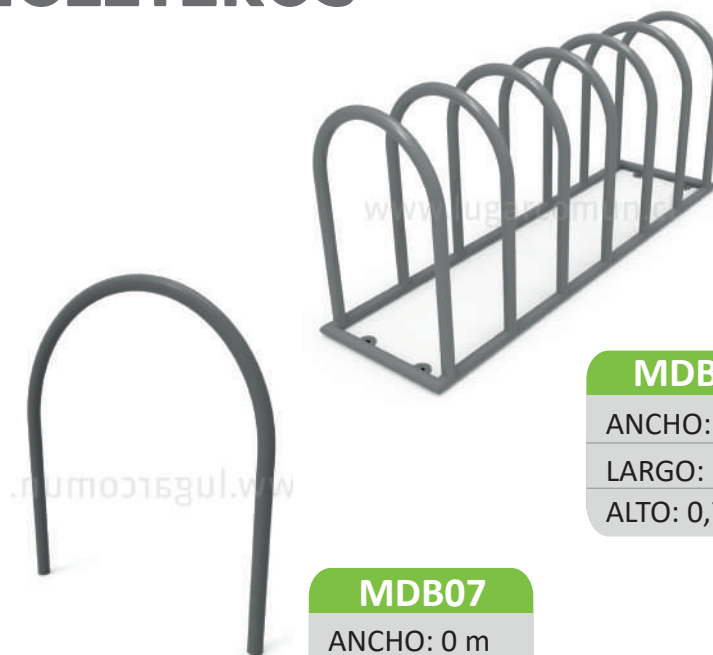

BAS03

ANCHO: 0,4 m
LARGO: 0,6 m
ALTO: 0,9 m

BAS04

ANCHO: 0,4 m
LARGO: 1,4 m
ALTO: 1,7 m

BAS09

ANCHO: 0,3 m
LARGO: 0,6 m
ALTO: 0,9 m

BASUREROS

Consulta por más productos, stock disponible y revisa nuestra página web.

TOLDOS

TOL02

ANCHO: 12,1 m

LARGO: 12,1 m

ALTO: 5,3 m

CADENA DE SEGURIDAD

Todos nuestro toldos cuentan con esquinas reforzadas y cadenas de doble seguridad.

BICICLETEROS

Palmetas de caucho.

Caucho in situ. Diseño personalizable

MDB01

ANCHO: 0,5 m

LARGO: 1,6 m

ALTO: 0,7 m

MDB07

ANCHO: 0 m

LARGO: 0,7 m

ALTO: 0,7 m

PISOS

Consulta por más productos, stock disponible y revisa nuestra página web.

EQUIPAMIENTO DEPORTIVO

JUGANDO
TAMBIÉN SE APRENDE

 **LUGARCOMÚN**
INNOVACIÓN PARA
ESPACIOS PÚBLICOS

MULTICANCHAS