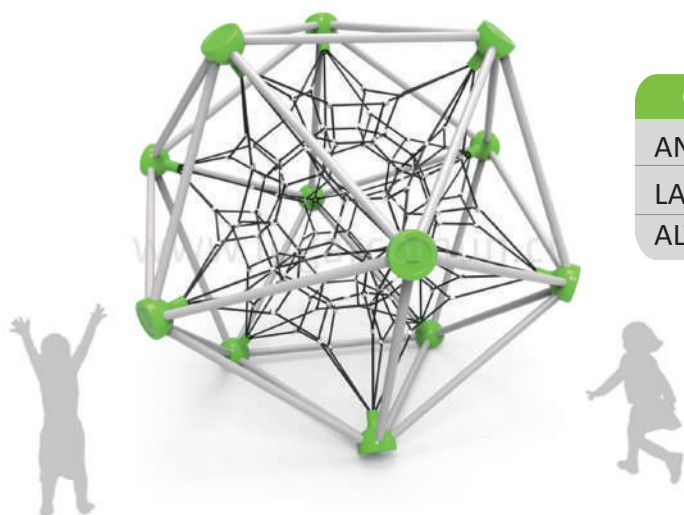

JUEGOS MODULARES

MOD30

ANCHO: 3,5 m
LARGO: 6,7 m
ALTO: 62,4 m

MOD16

ANCHO: 5,2 m
LARGO: 7,7 m
ALTO: 3,9 m

DEL03A

ANCHO: 5 m
LARGO: 9,1 m
ALTO: 2,3 m

PMD01

ANCHO: 5,9 m
LARGO: 6,6 m
ALTO: 62,4 m

Consulta por más productos, stock disponible y revisa nuestra página web.

JUEGOS DE CUERDAS

GEO02

ANCHO: 3 m

LARGO: 3,4 m

ALTO: 2,9 m

RC1011